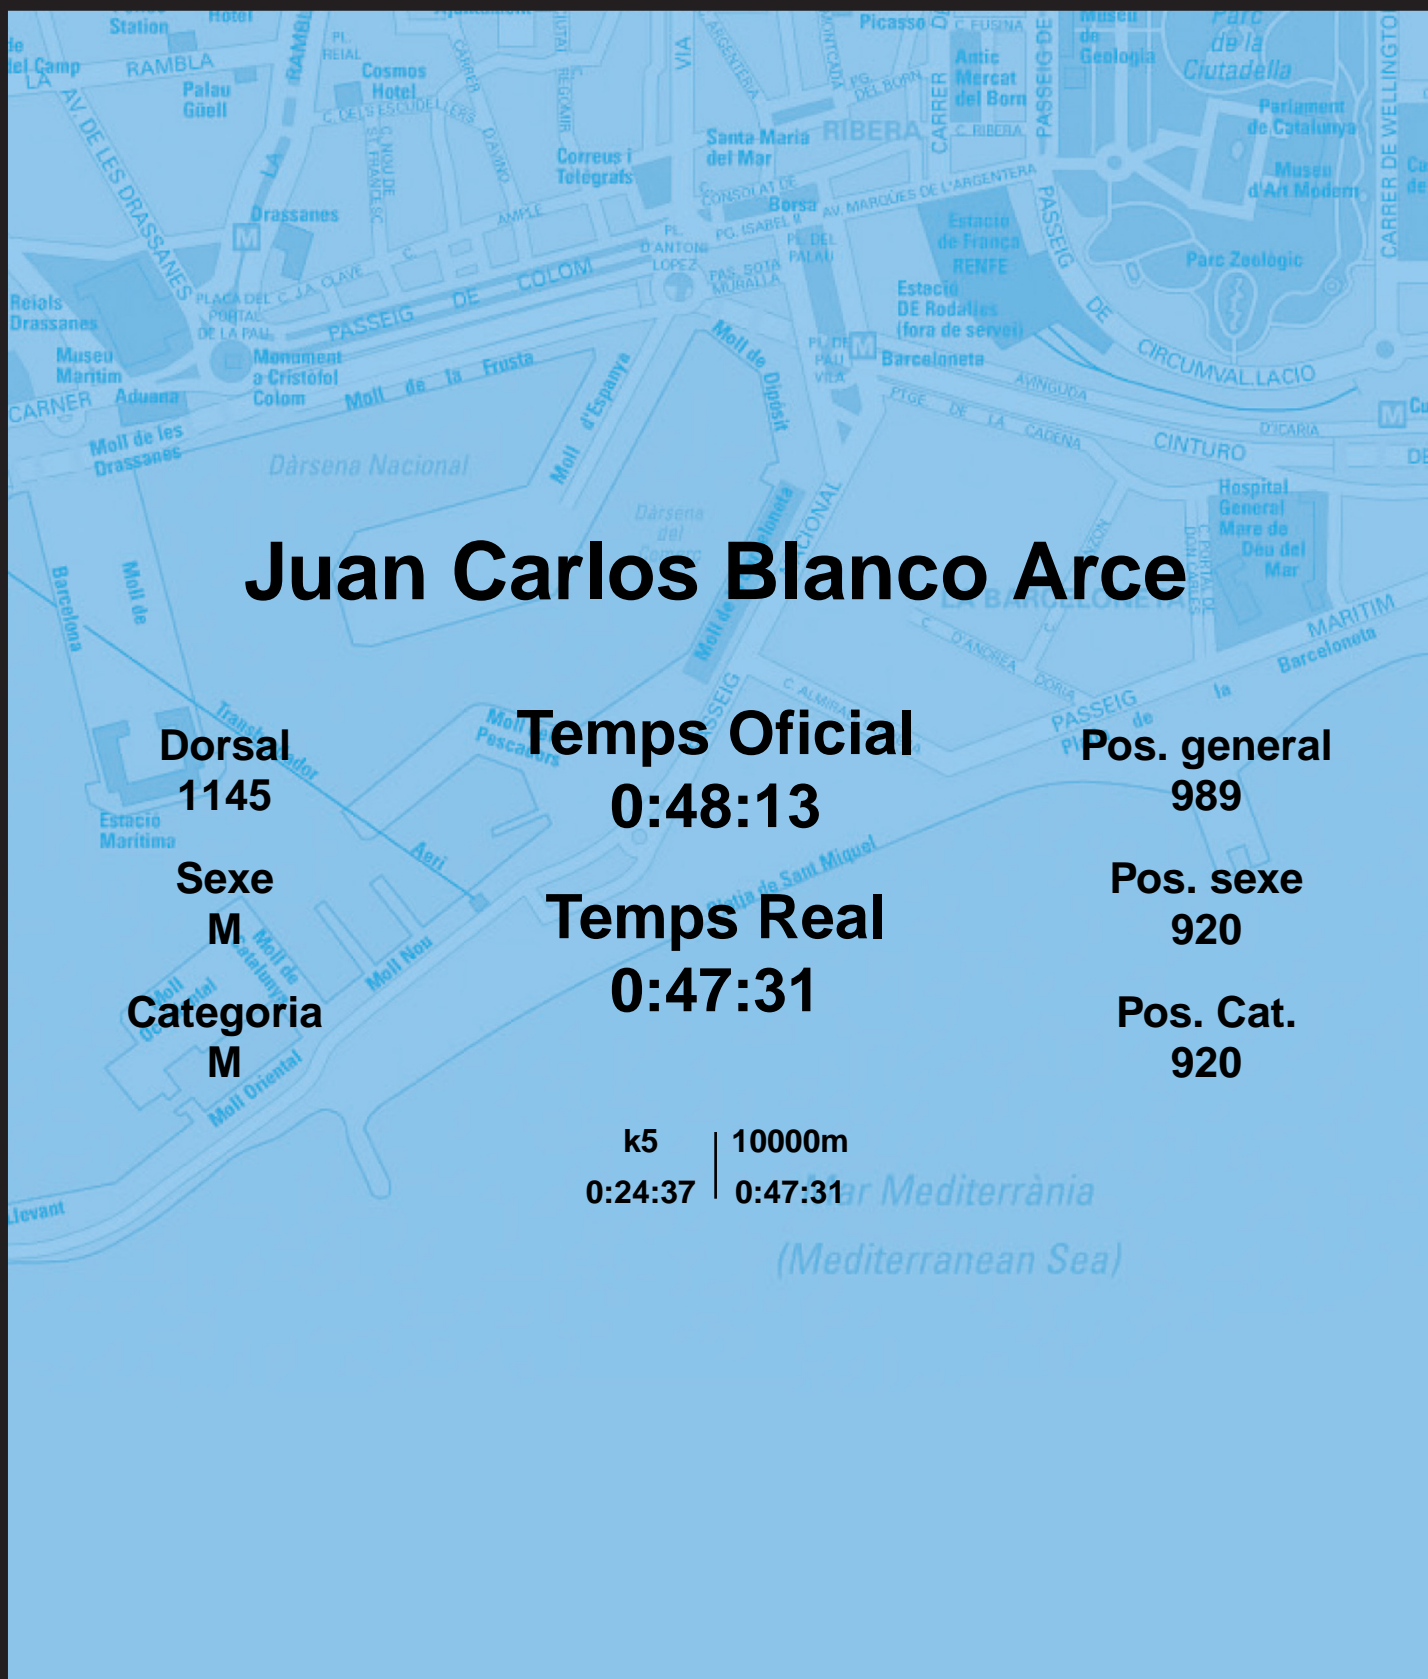

CORREBARRI

Suma't a la festa

16/10/2016

Ajuntament de
Barcelona

Juan Carlos Blanco Arce

Dorsal
1145

Sexe
M

Categoria
M

Temps Oficial
0:48:13

Temps Real
0:47:31

Pos. general
989

Pos. sexe
920

Pos. Cat.
920

k5 | 10000m
0:24:37 | 0:47:31

Mar Mediterrània
(Mediterranean Sea)