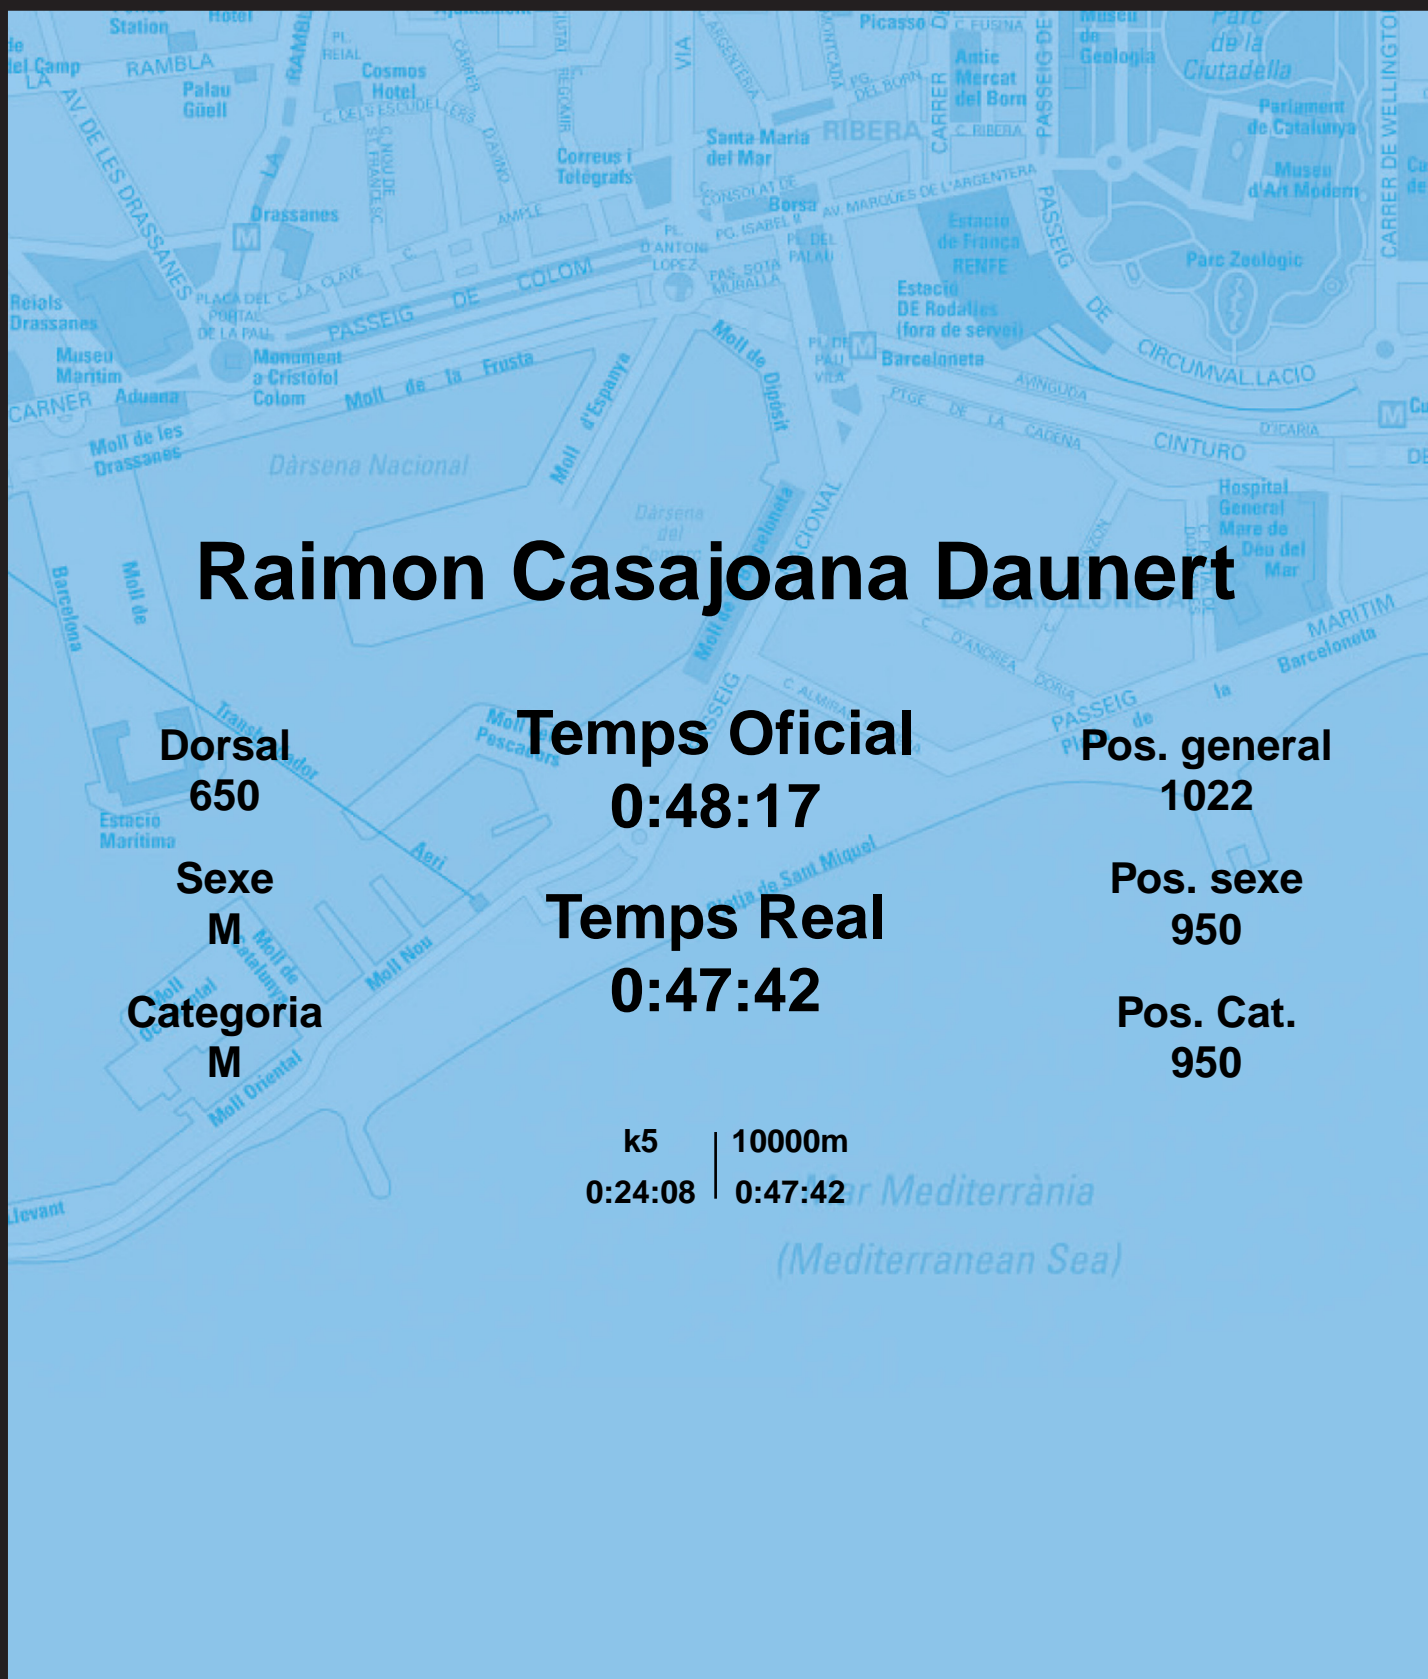

CORREBARRI

Suma't a la festa

16/10/2016

Ajuntament de
Barcelona

Raimon Casajoana Daunert

Dorsal
650

Sexe
M

Categoria
M

Temps Oficial
0:48:17

Temps Real
0:47:42

Pos. general
1022

Pos. sexe
950

Pos. Cat.
950

k5 | 10000m
0:24:08 | 0:47:42

Mar Mediterrània
(Mediterranean Sea)