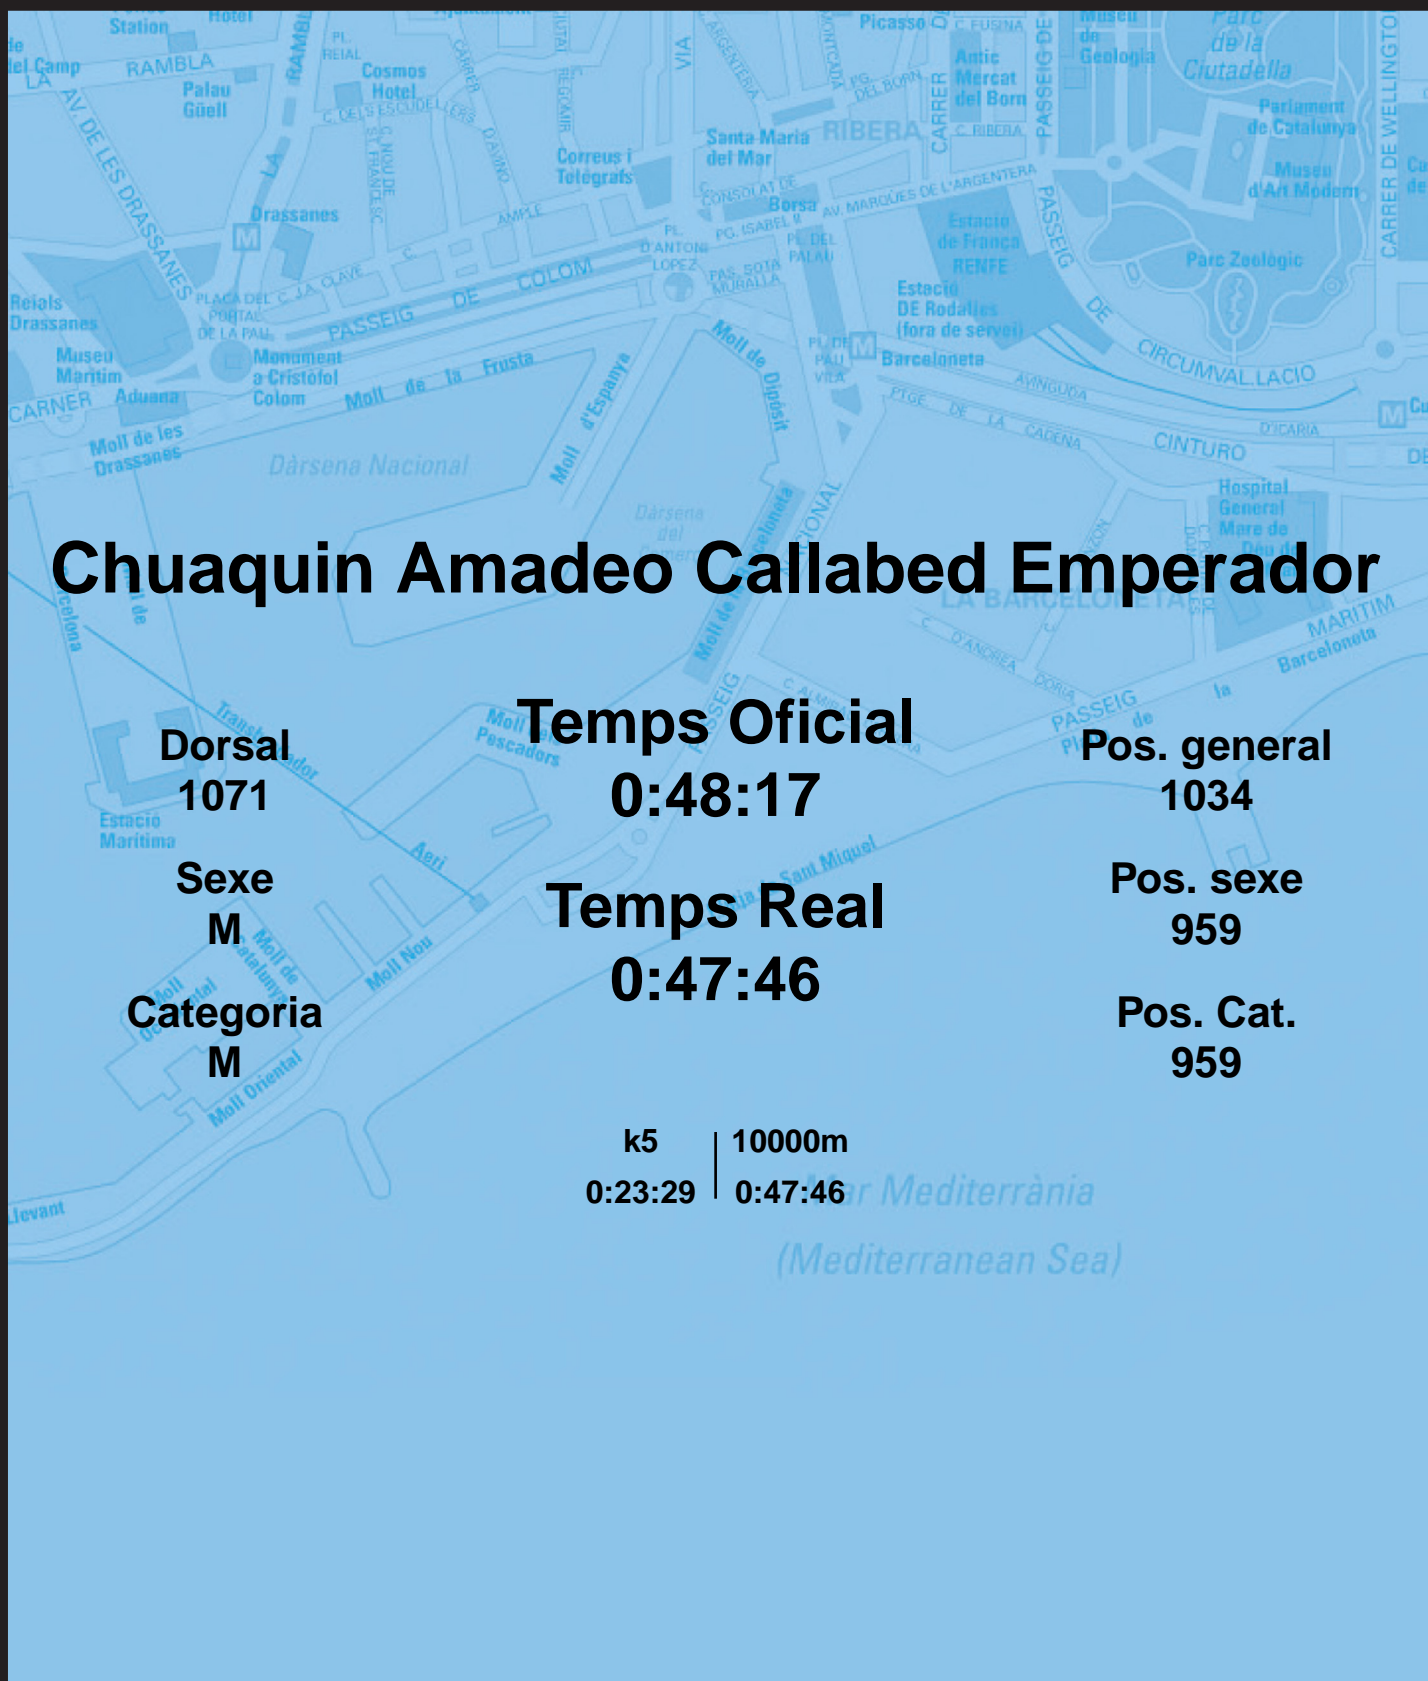

CORREBARRI

Suma't a la festa

16/10/2016

Ajuntament de Barcelona

Chuaquin Amadeo Callabed Emperador

Dorsal
1071

Sexe
M

Categoria
M

Temps Oficial
0:48:17

Temps Real
0:47:46

Pos. general
1034

Pos. sexe
959

Pos. Cat.
959

k5 | 10000m
0:23:29 | 0:47:46

Mar Mediterrània
(Mediterranean Sea)