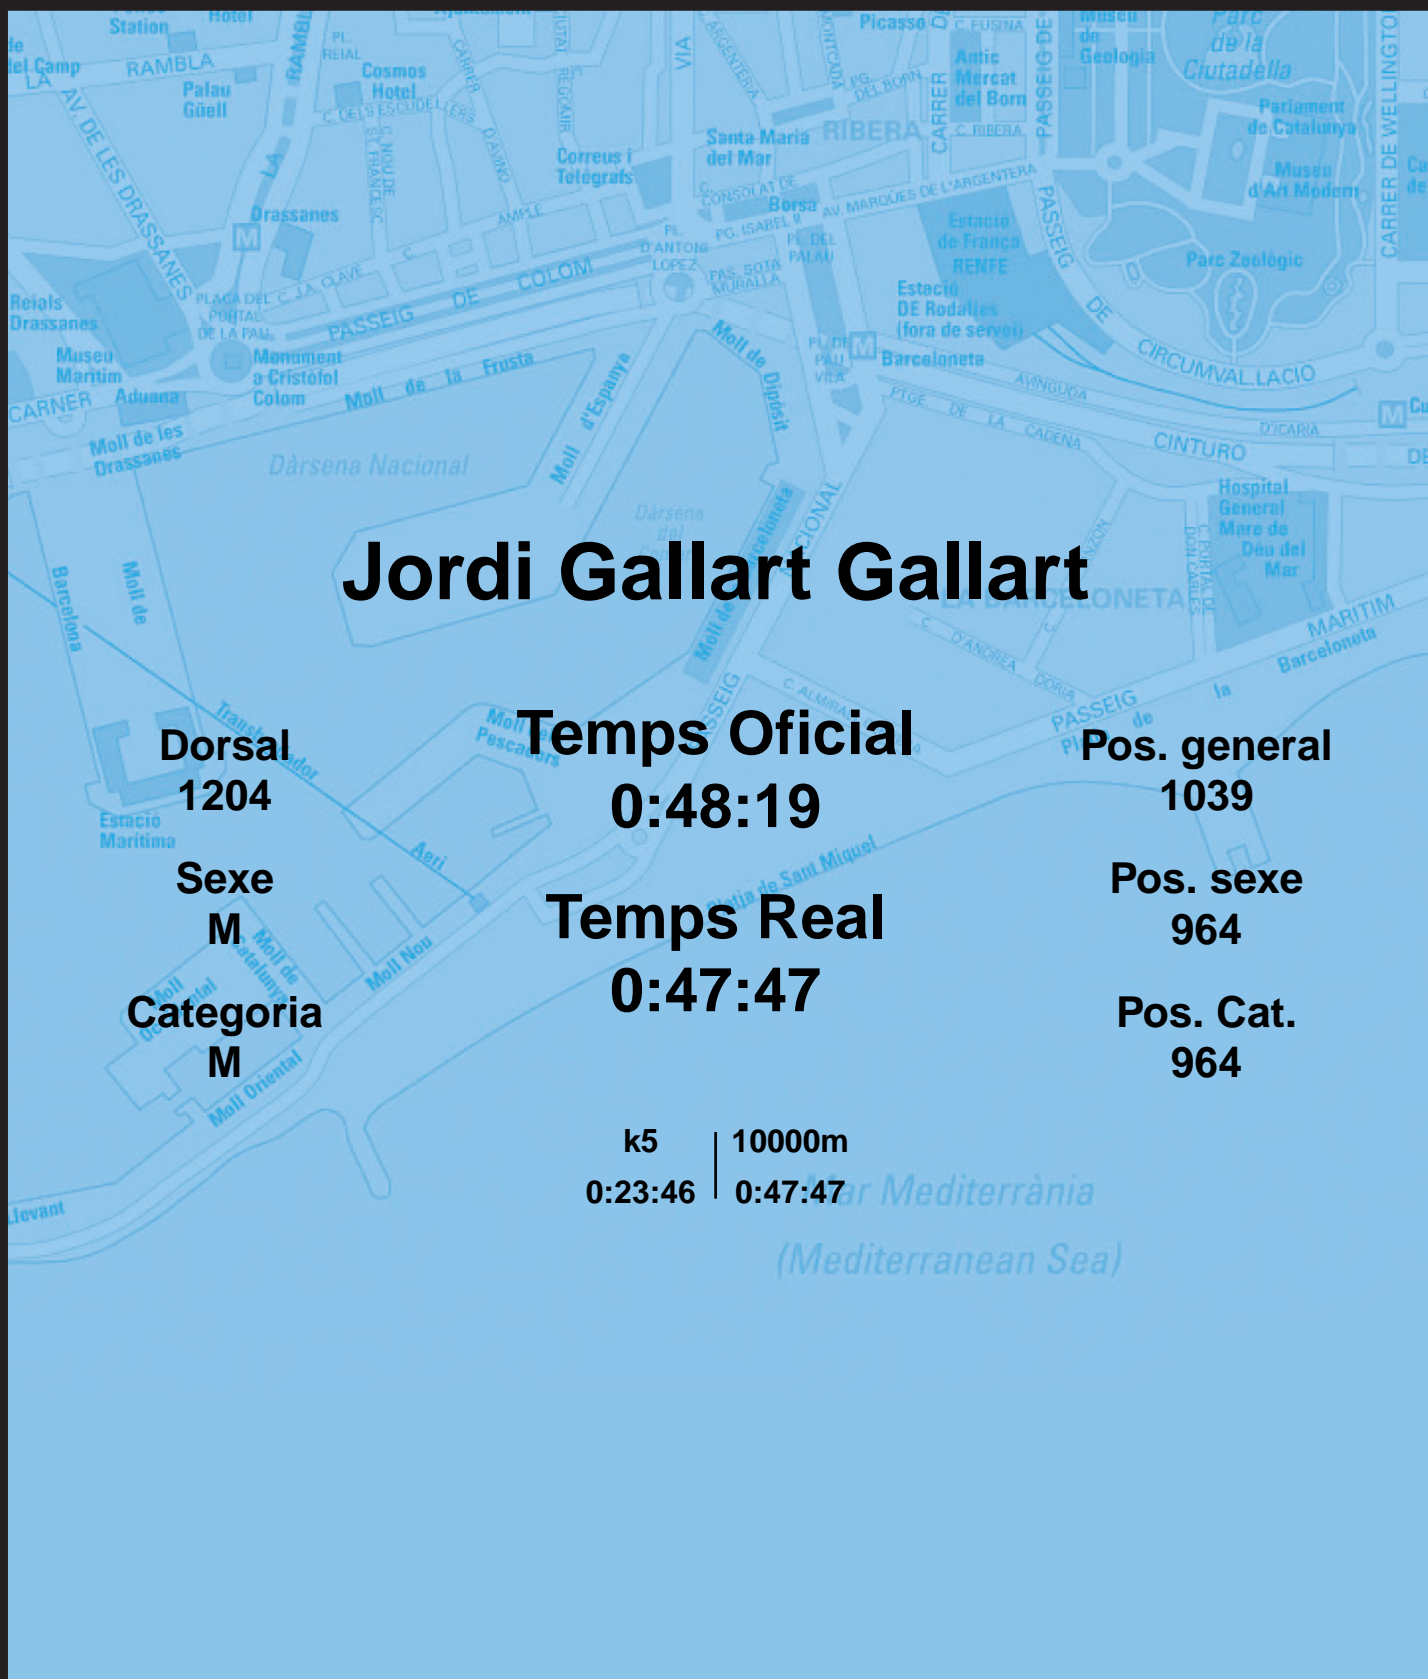

CORREBARRI

Suma't a la festa

16/10/2016

Ajuntament de
Barcelona

Jordi Gallart Gallart

Dorsal
1204

Sexe
M

Categoria
M

Temps Oficial
0:48:19

Temps Real
0:47:47

k5 | 10000m
0:23:46 | 0:47:47

Pos. general
1039

Pos. sexe
964

Pos. Cat.
964