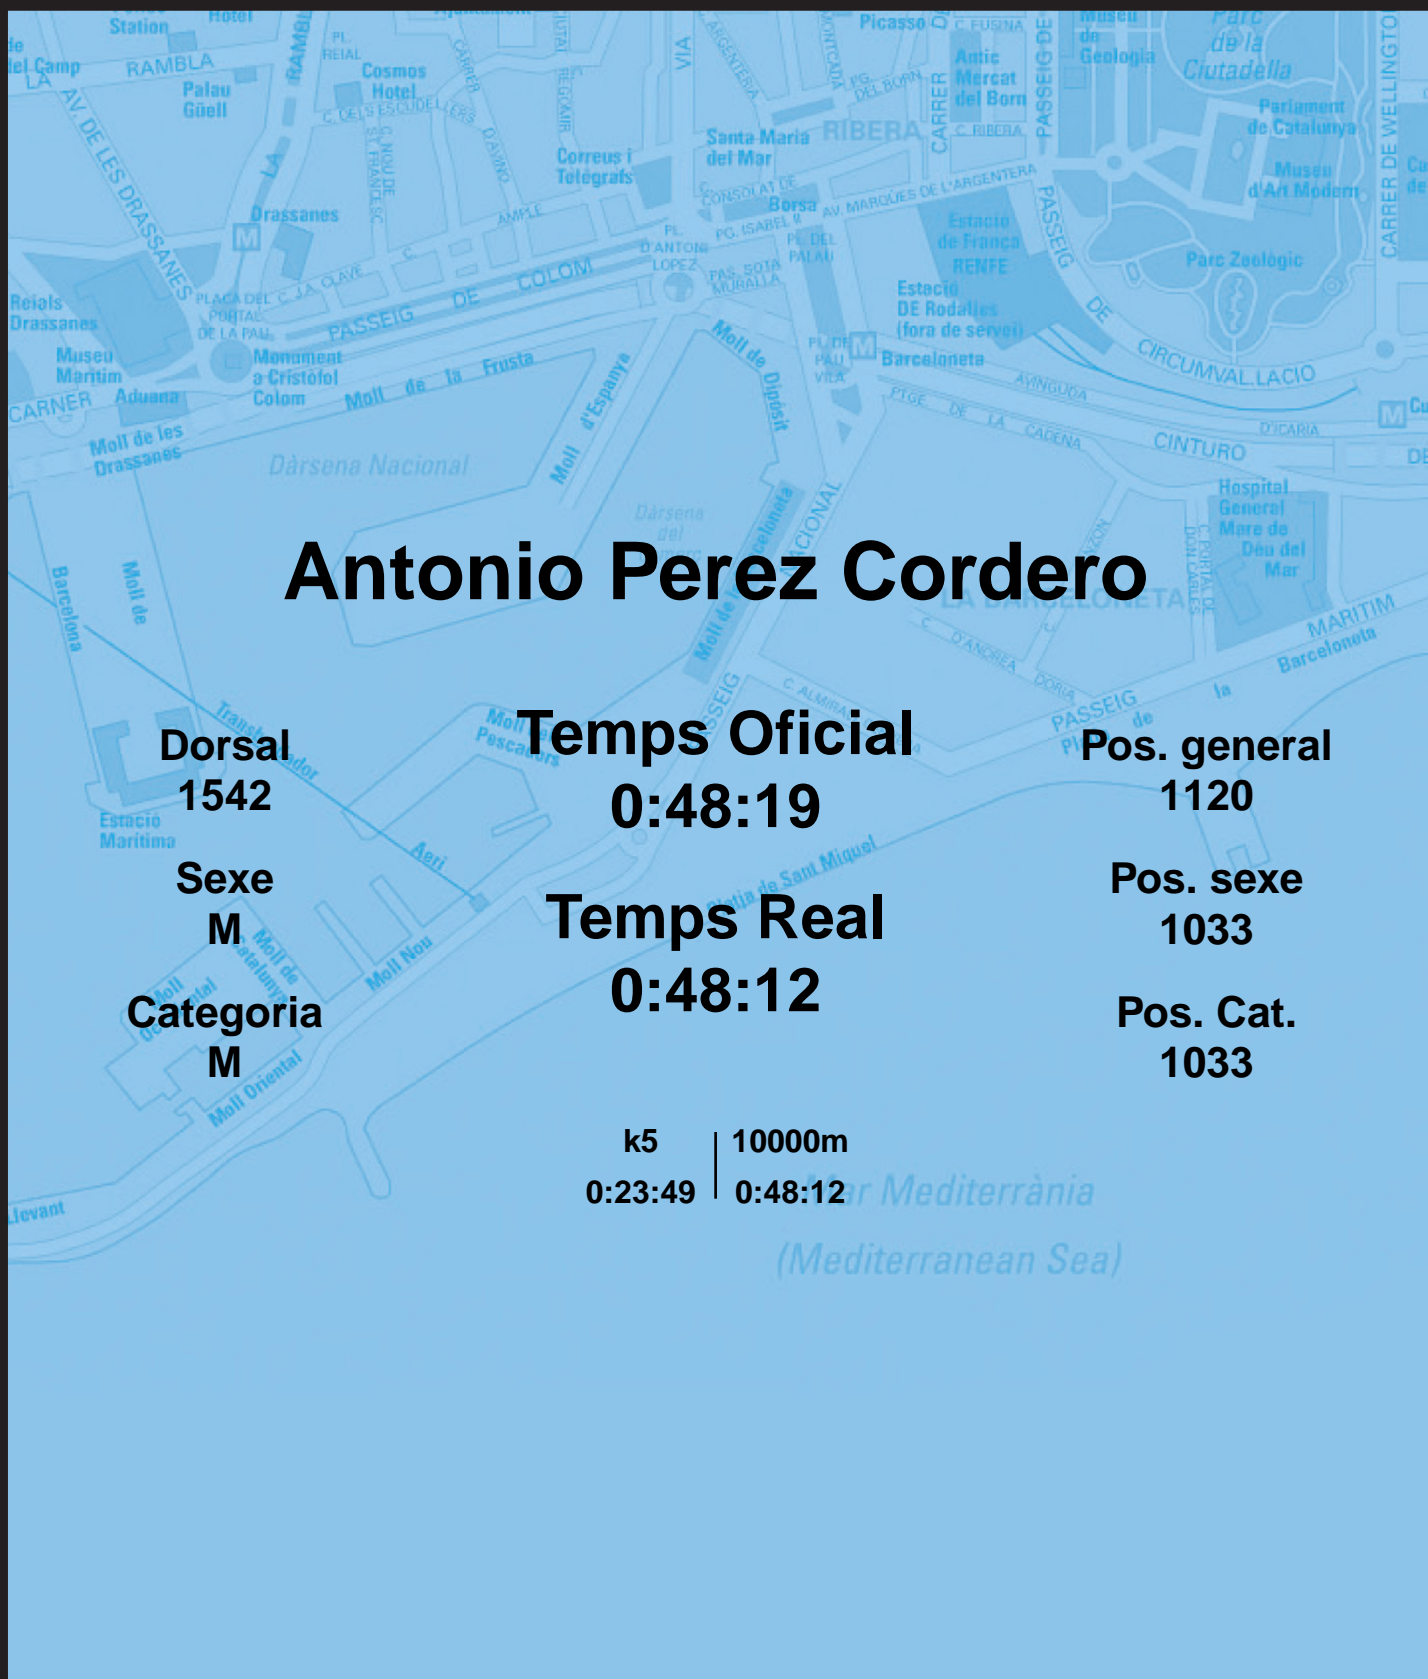

CORREBARRI

Suma't a la festa

16/10/2016

Ajuntament de Barcelona

Antonio Perez Cordero

Dorsal
1542

Sexe
M

Categoria
M

Temps Oficial
0:48:19

Temps Real
0:48:12

Pos. general
1120

Pos. sexe
1033

Pos. Cat.
1033

k5 | 10000m
0:23:49 | 0:48:12

Mar Mediterrània
(Mediterranean Sea)