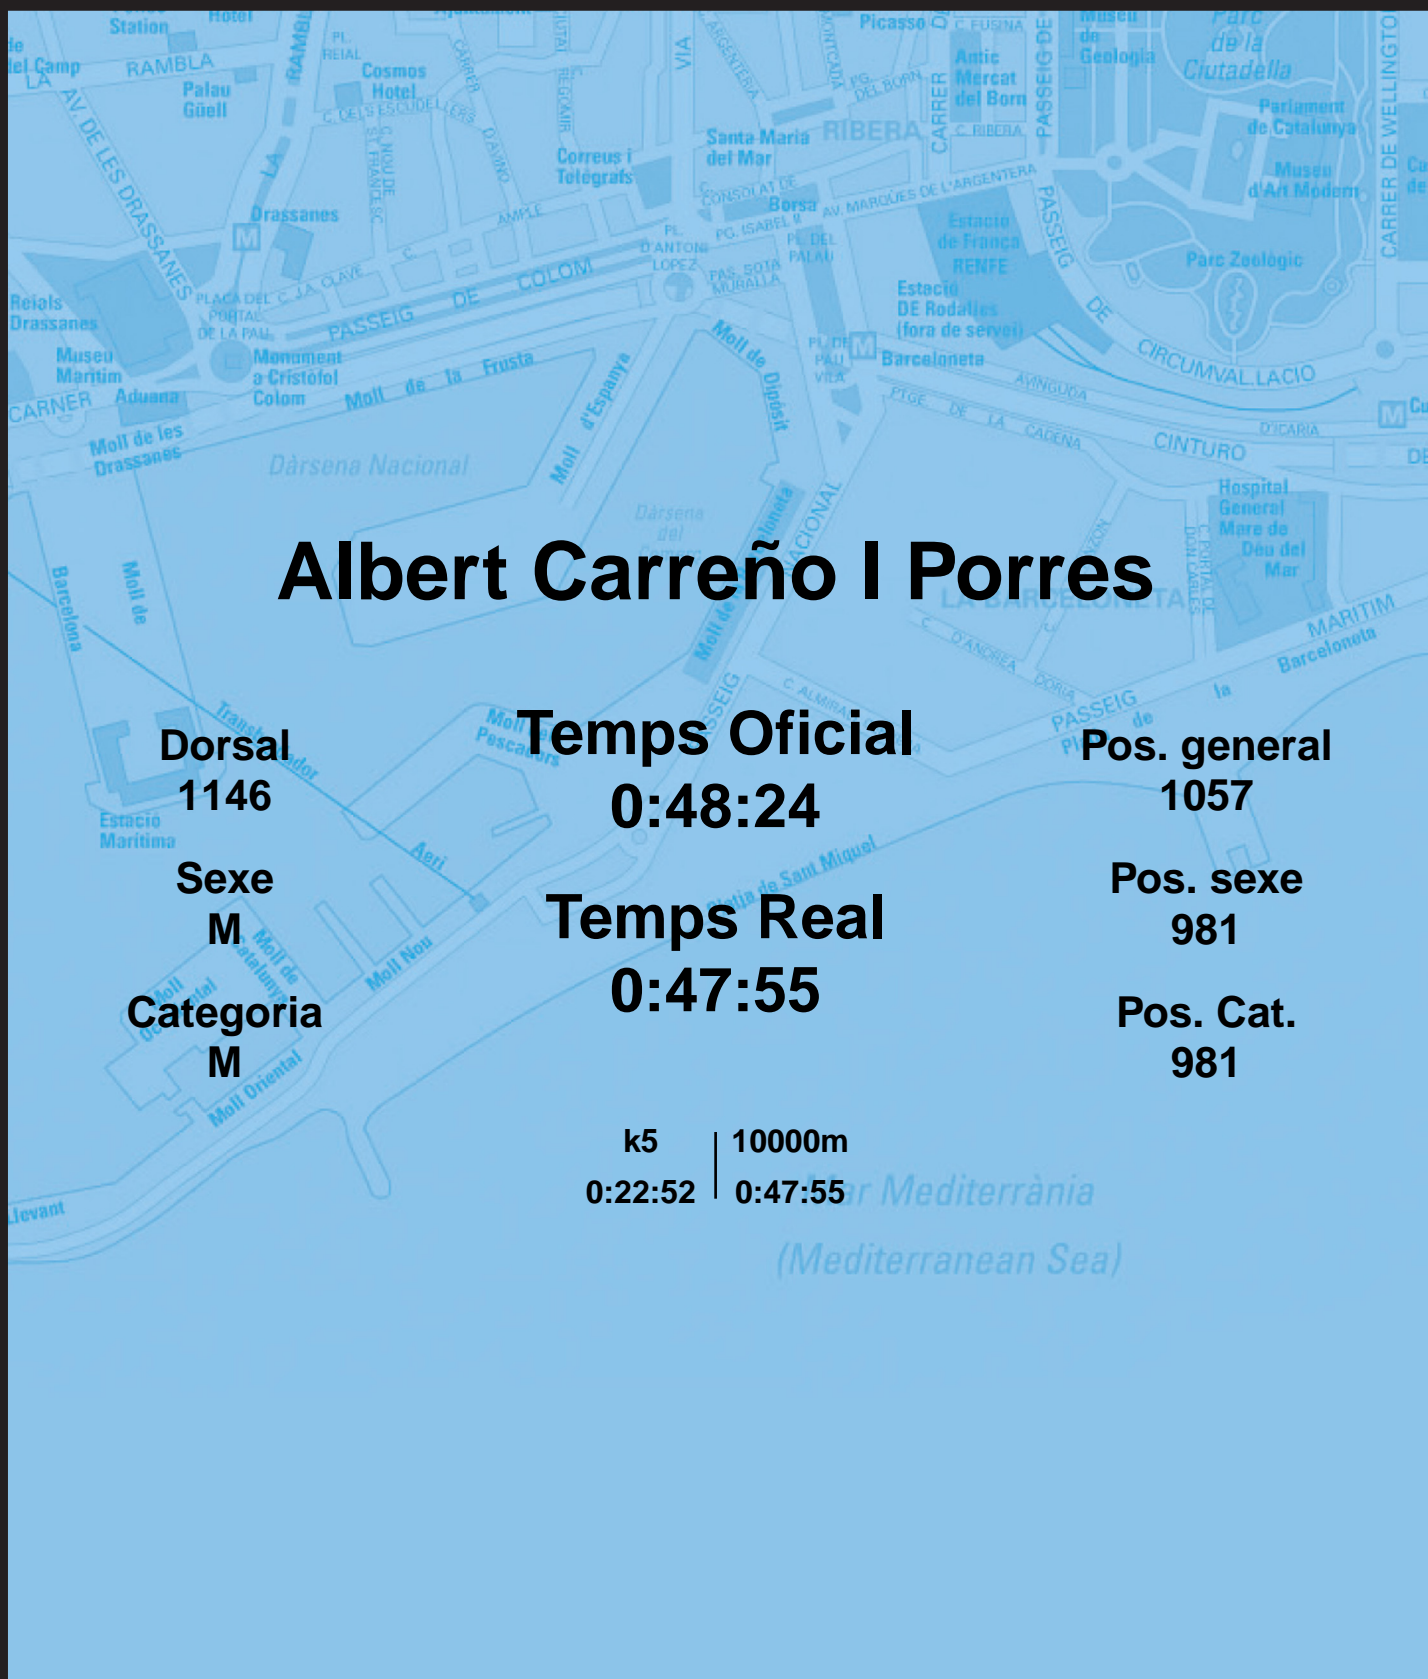

CORREBARRI

Suma't a la festa

16/10/2016

Ajuntament de Barcelona

Albert Carreño I Porres

Dorsal
1146

Sexe
M

Categoria
M

Temps Oficial
0:48:24

Temps Real
0:47:55

Pos. general
1057

Pos. sexe
981

Pos. Cat.
981

k5 | 10000m
0:22:52 | 0:47:55

Mar Mediterrània
(Mediterranean Sea)