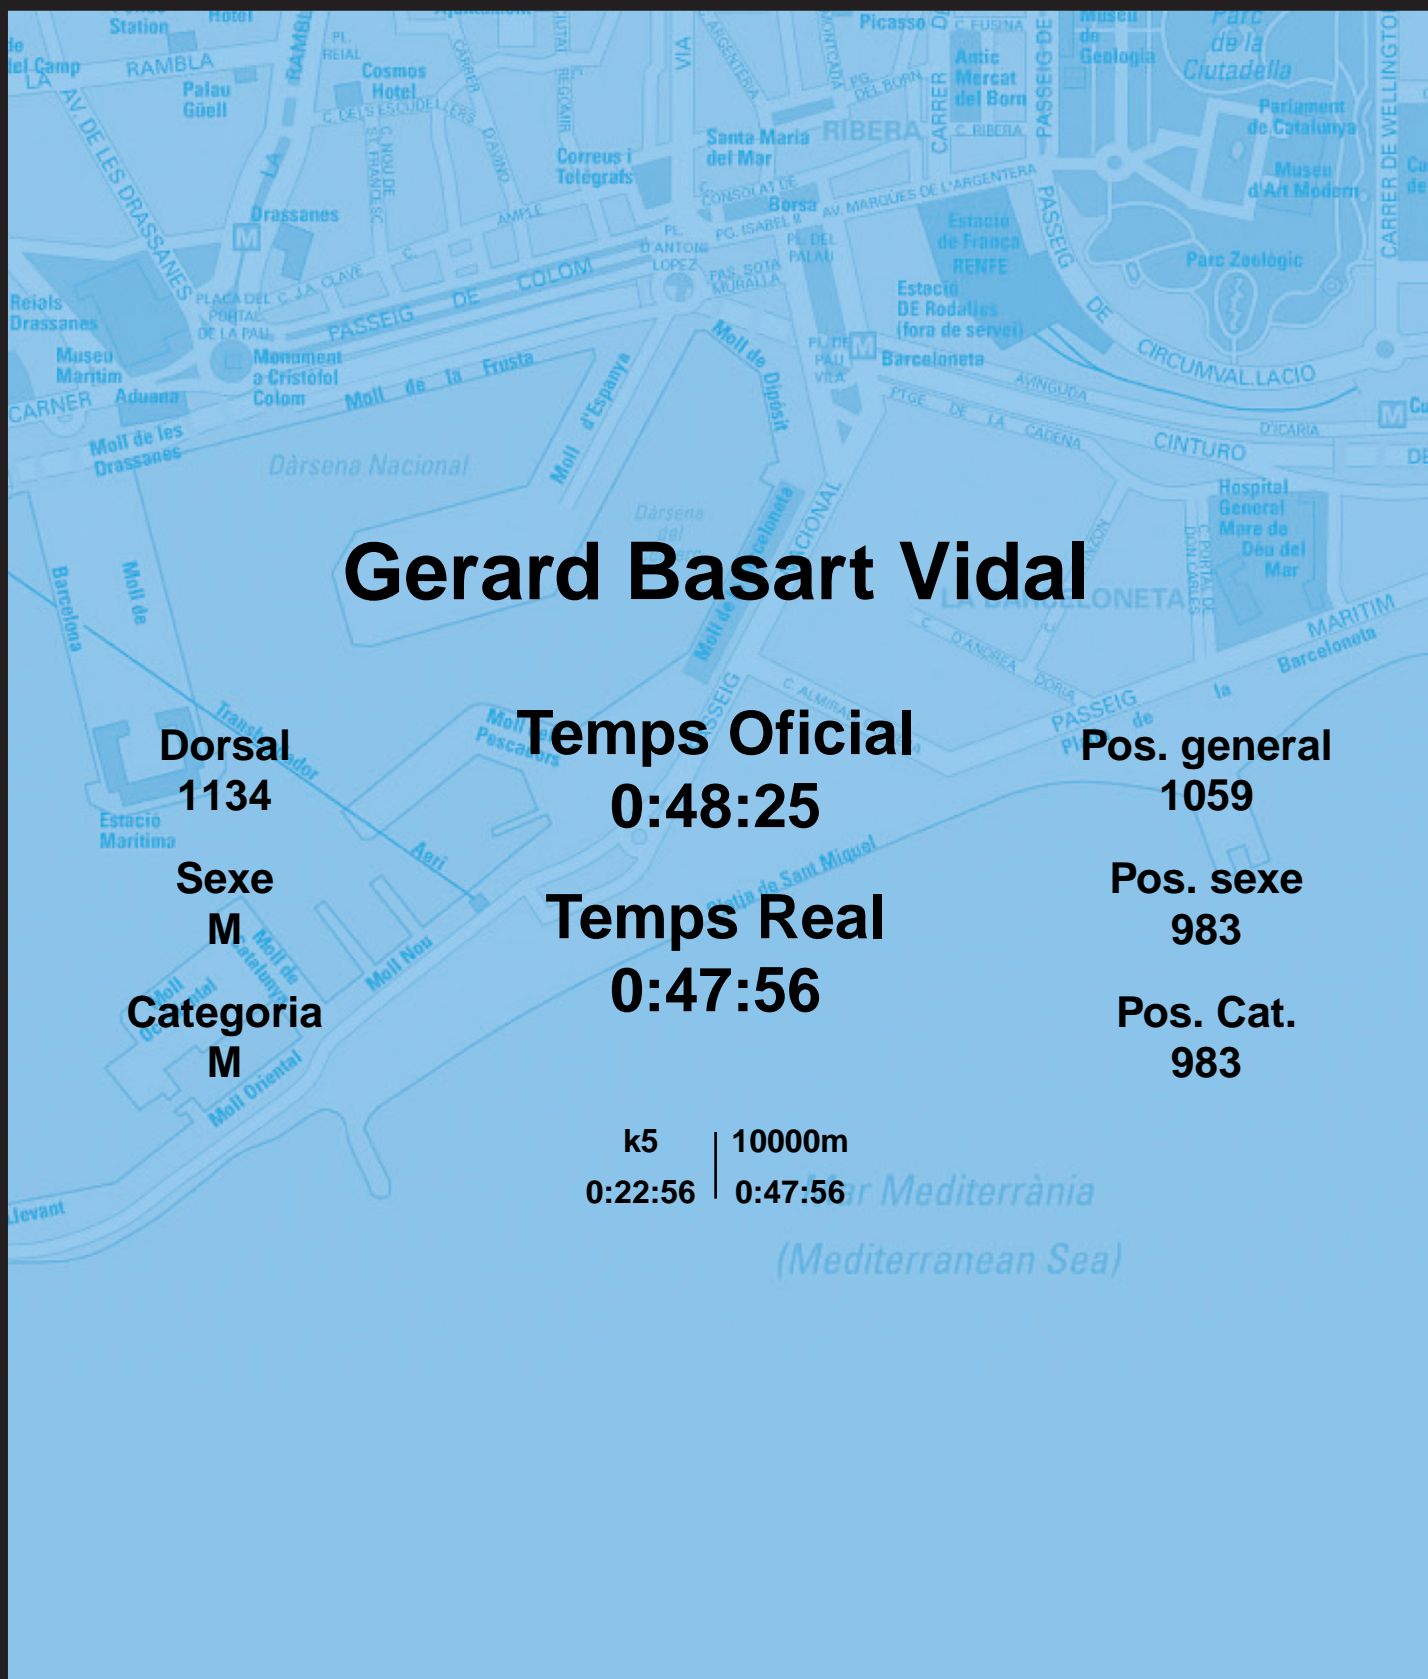

# CORREBARRI

Suma't a la festa

16/10/2016

Ajuntament de Barcelona

## Gerard Basart Vidal

Dorsal  
1134

Sexe  
M

Categoria  
M

Temps Oficial  
0:48:25

Temps Real  
0:47:56

Pos. general  
1059

Pos. sexe  
983

Pos. Cat.  
983

k5 | 10000m  
0:22:56 | 0:47:56

Mar Mediterrània  
(Mediterranean Sea)