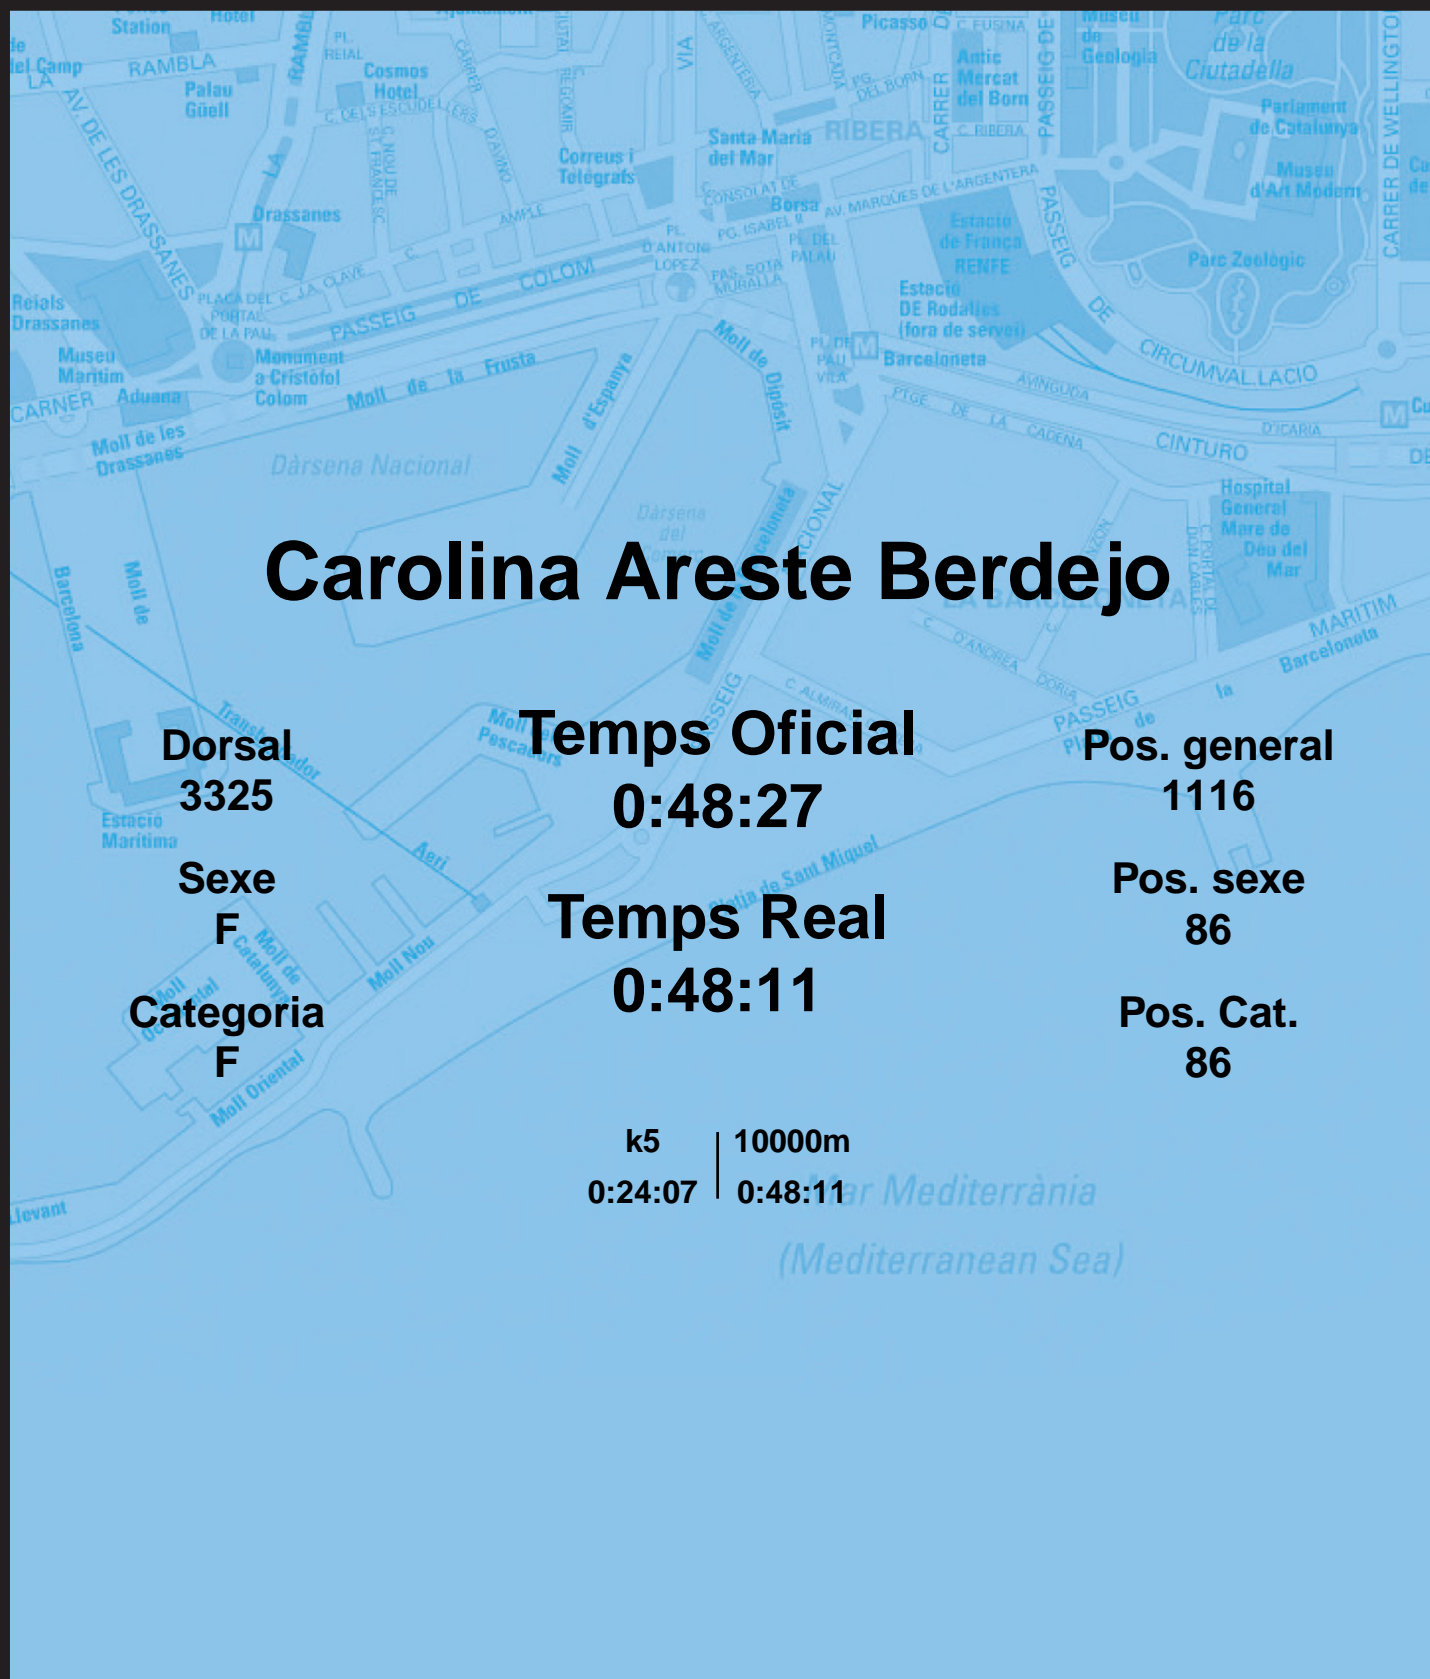

CORREBARRI

Suma't a la festa

16/10/2016

Ajuntament de
Barcelona

Carolina Areste Berdejo

Dorsal
3325

Sexe
F

Categoria
F

Temps Oficial
0:48:27

Temps Real
0:48:11

k5 | 10000m
0:24:07 | 0:48:11

Pos. general
1116

Pos. sexe
86

Pos. Cat.
86