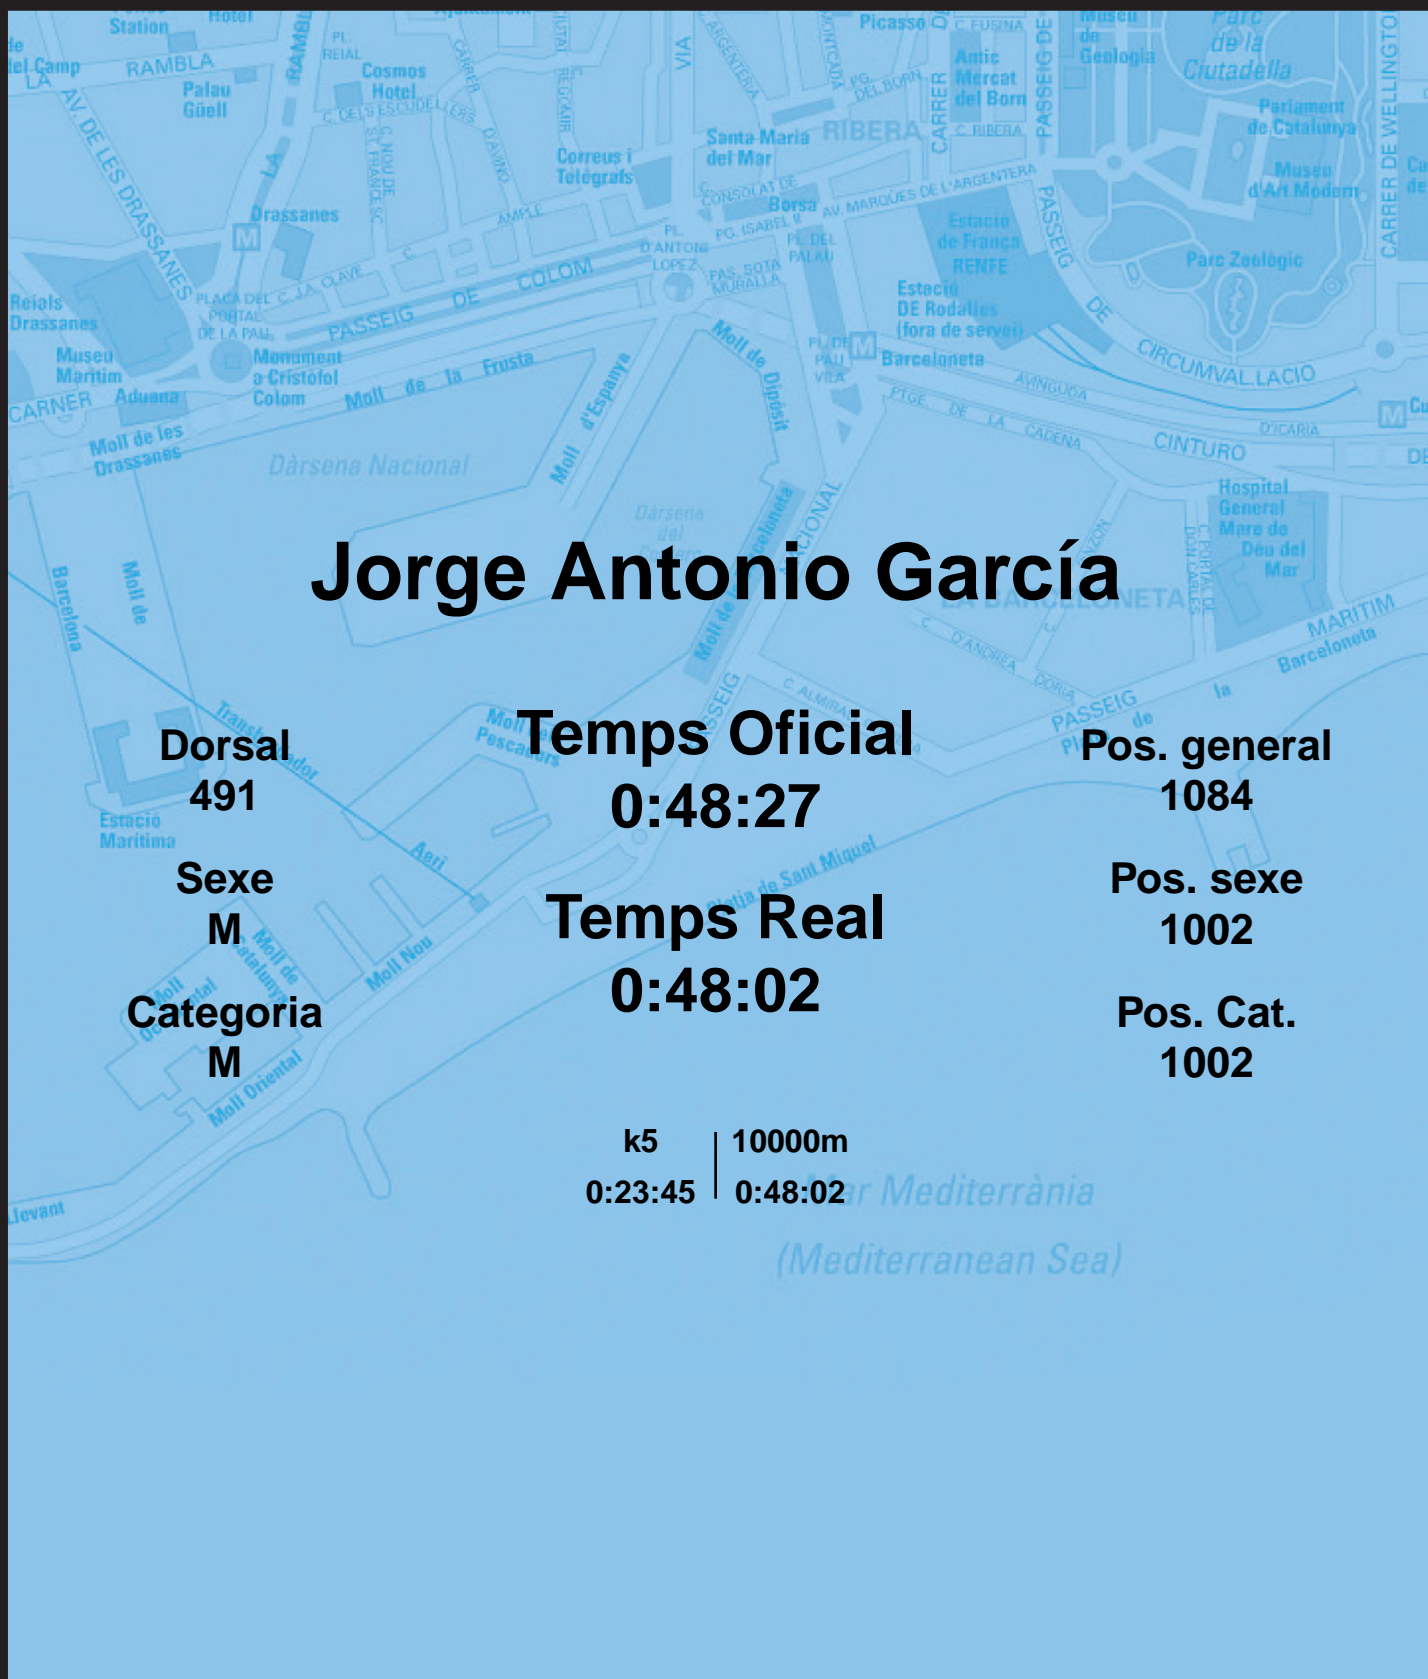

# CORREBARRI

Suma't a la festa

16/10/2016

Ajuntament de  
Barcelona

## Jorge Antonio García

Dorsal  
491

Sexe  
M

Categoria  
M

Temps Oficial  
0:48:27

Temps Real  
0:48:02

Pos. general  
1084

Pos. sexe  
1002

Pos. Cat.  
1002

k5 | 10000m  
0:23:45 | 0:48:02

Mar Mediterrània  
(Mediterranean Sea)