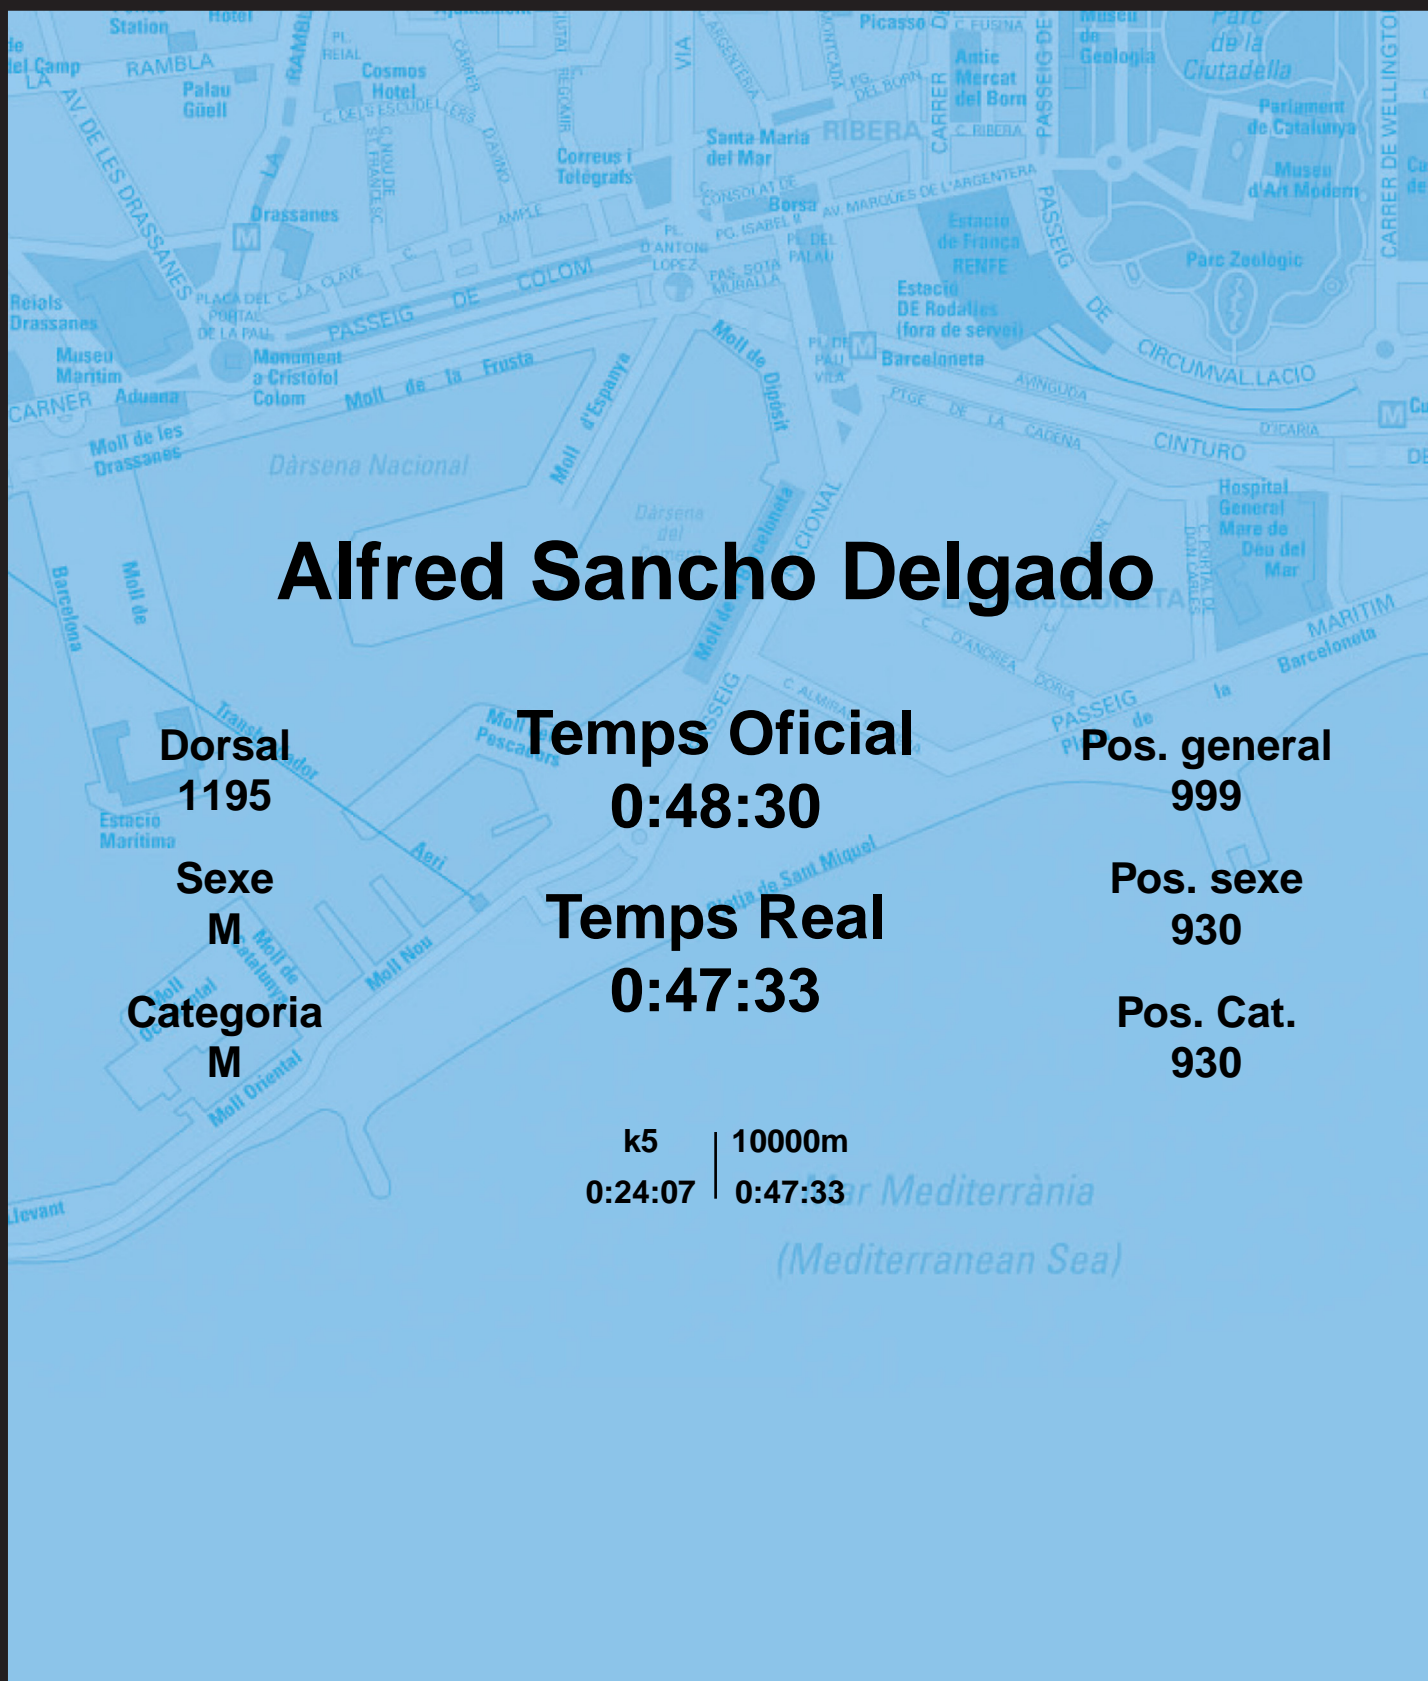

CORREBARRI

Suma't a la festa

16/10/2016

Ajuntament de Barcelona

Alfred Sancho Delgado

Dorsal
1195

Sexe
M

Categoria
M

Temps Oficial
0:48:30

Temps Real
0:47:33

Pos. general
999

Pos. sexe
930

Pos. Cat.
930

k5 | 10000m
0:24:07 | 0:47:33

Mar Mediterrània
(Mediterranean Sea)