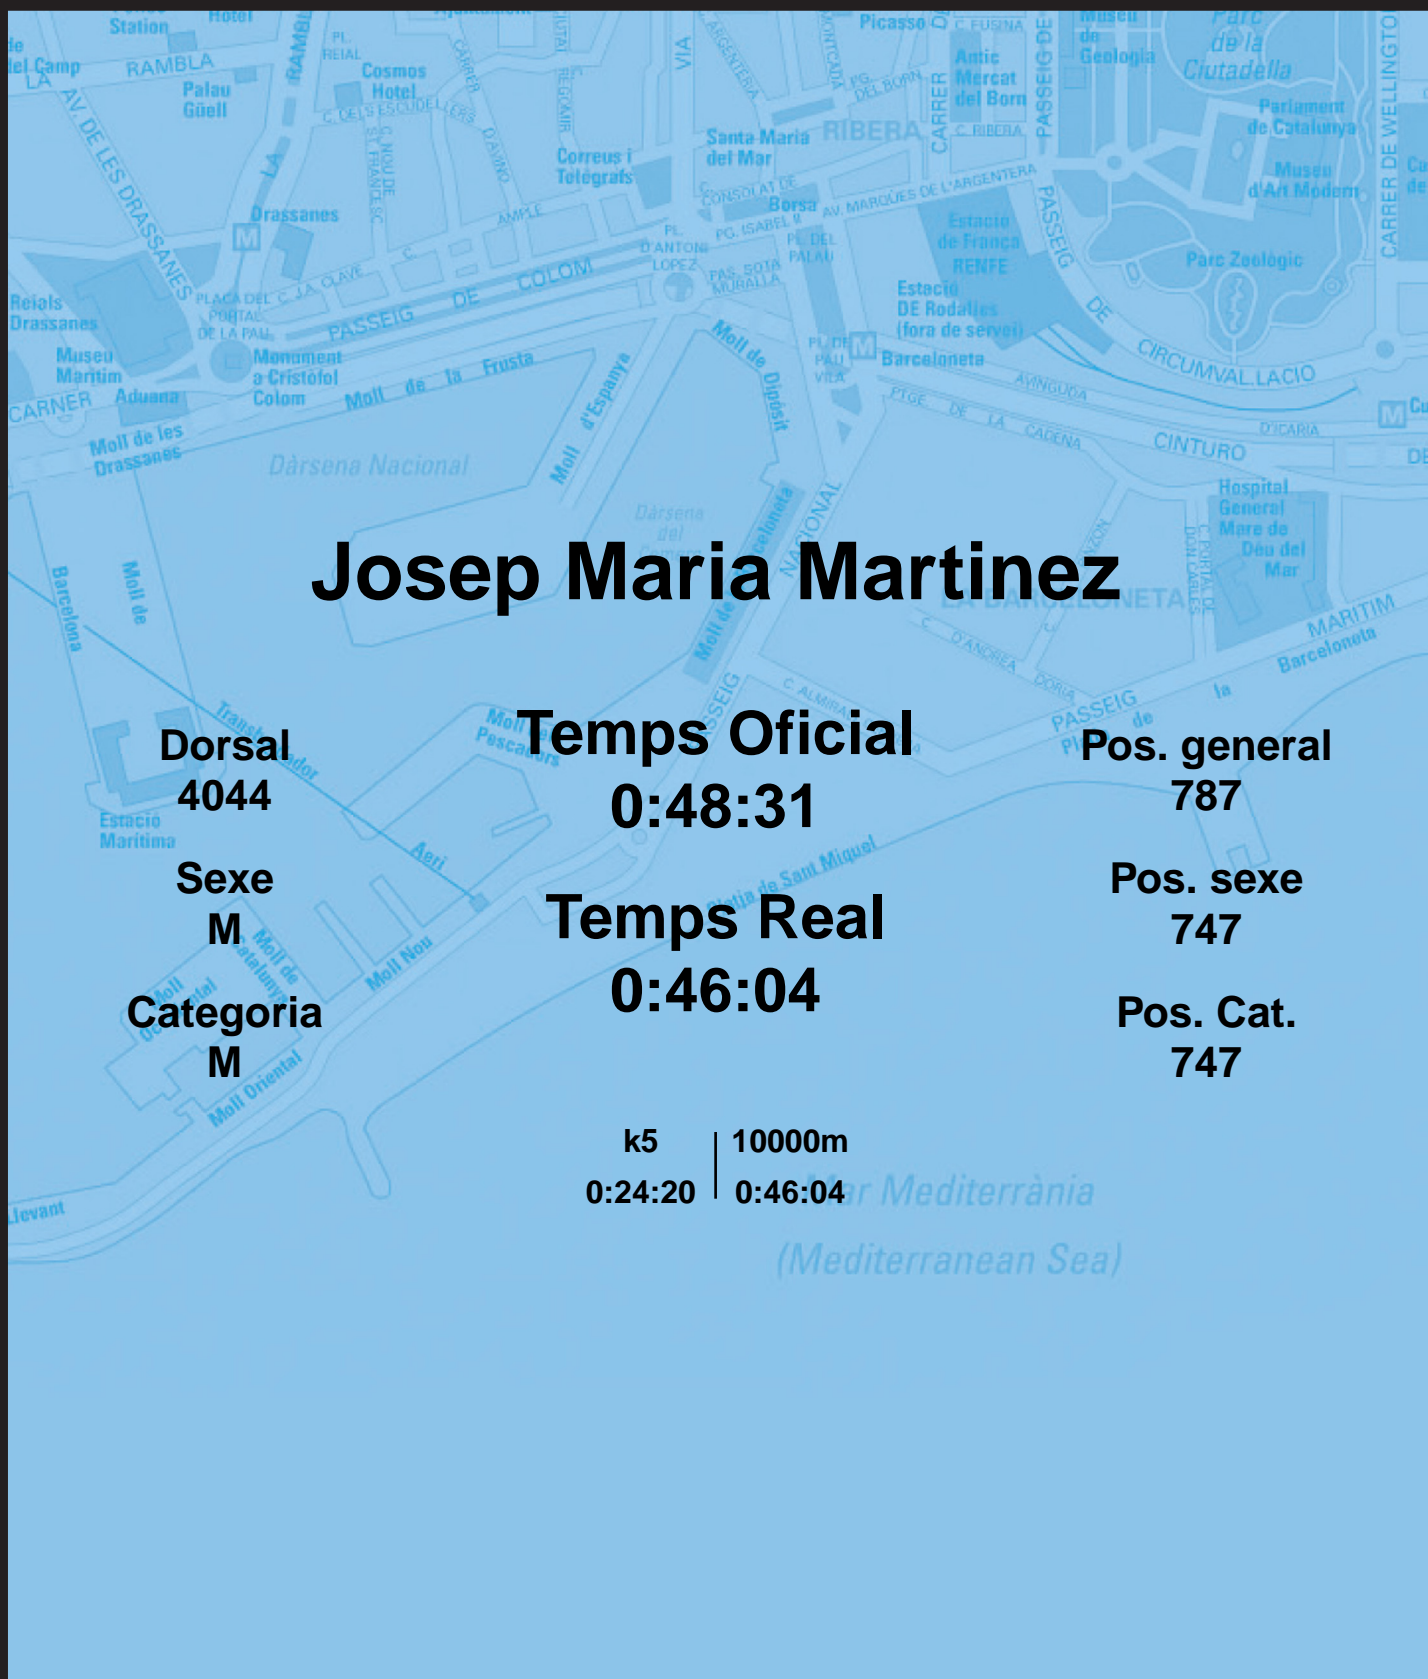

# CORREBARRI

Suma't a la festa

16/10/2016

Ajuntament de Barcelona

## Josep Maria Martinez

Dorsal  
4044

Sexe  
M

Categoria  
M

Temps Oficial  
0:48:31

Temps Real  
0:46:04

Pos. general  
787

Pos. sexe  
747

Pos. Cat.  
747

k5 | 10000m  
0:24:20 | 0:46:04

Mar Mediterrània  
(Mediterranean Sea)