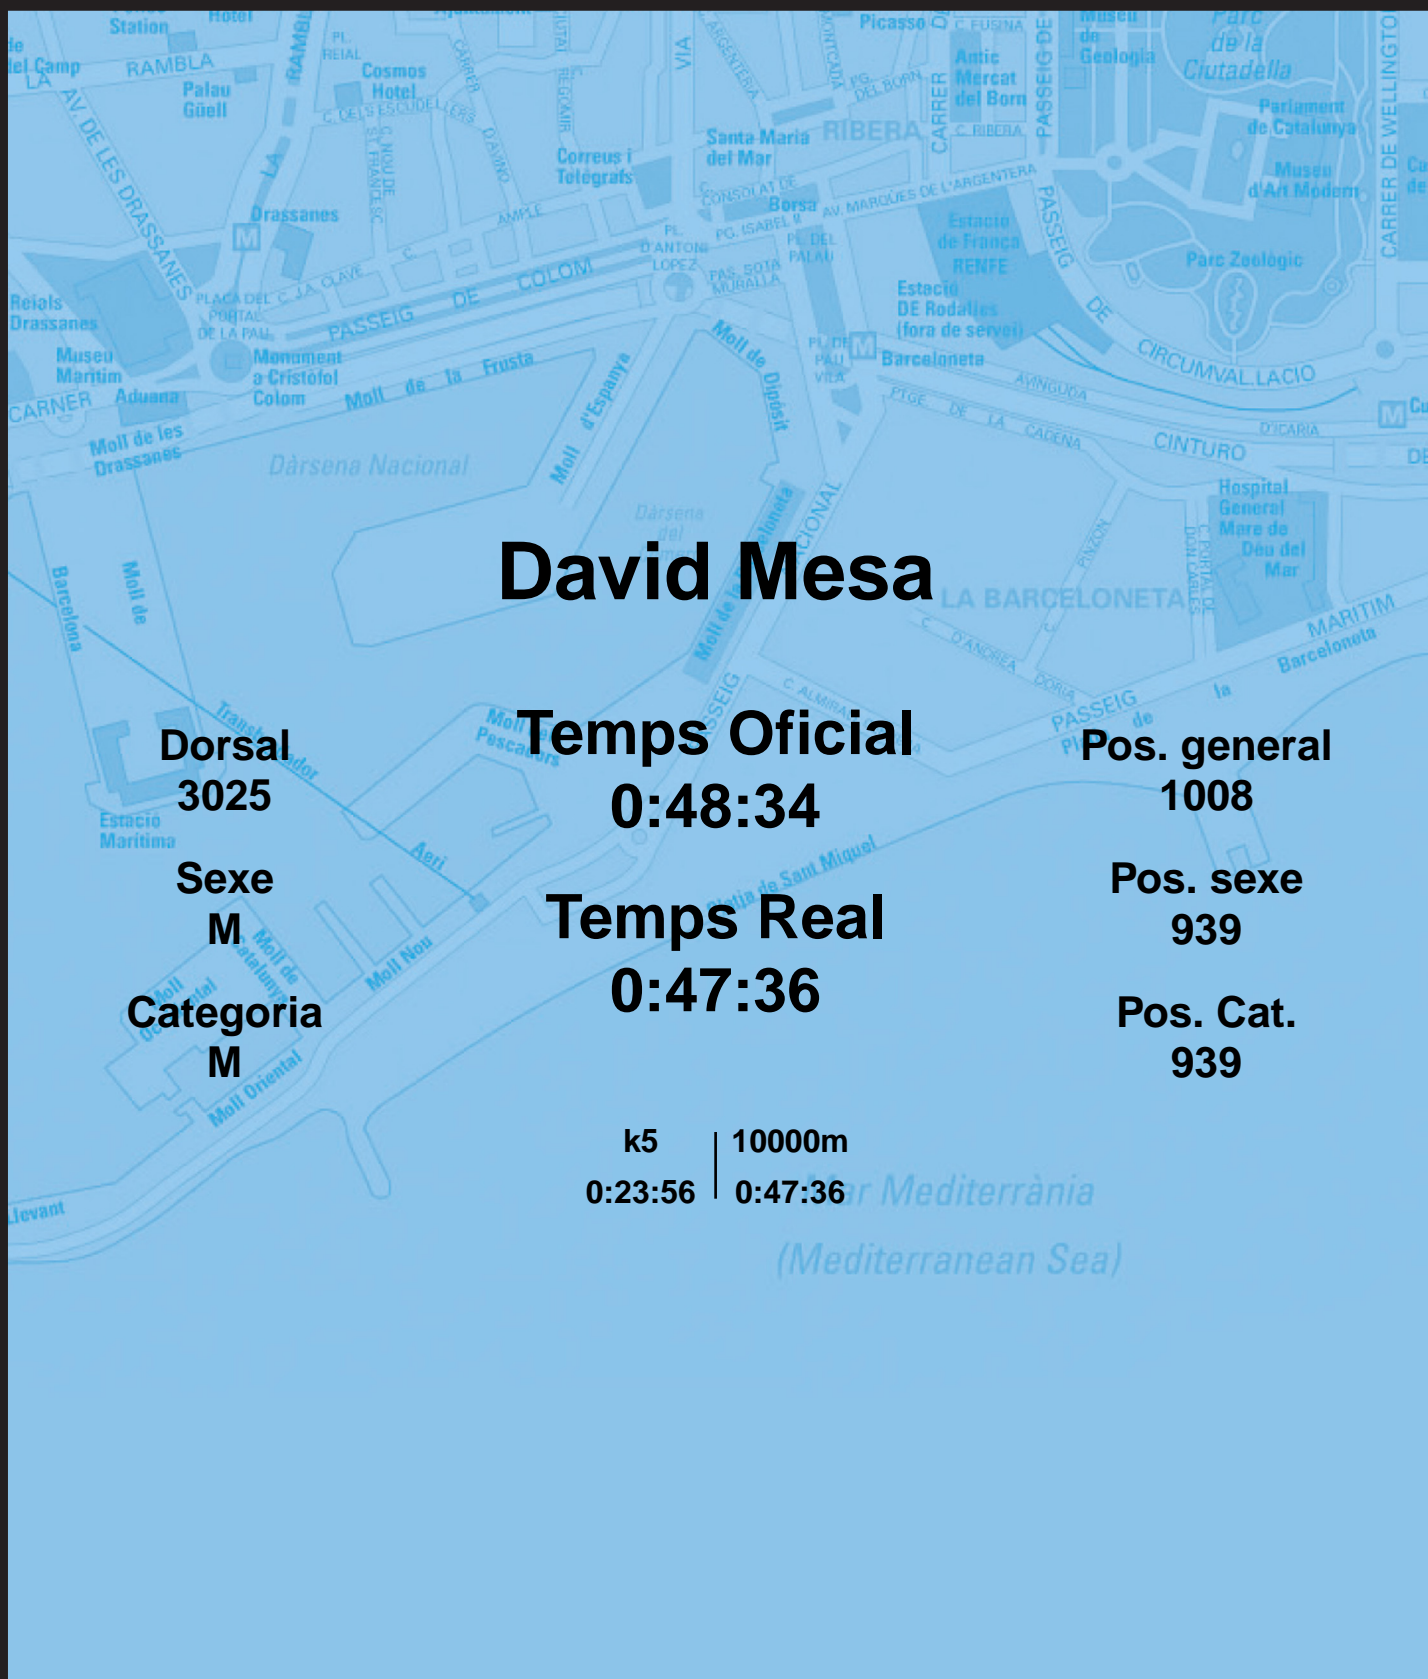

CORREBARRI

Suma't a la festa

16/10/2016

Ajuntament de
Barcelona

David Mesa

Dorsal
3025

Sexe
M

Categoria
M

Temps Oficial
0:48:34

Temps Real
0:47:36

Pos. general
1008

Pos. sexe
939

Pos. Cat.
939

k5 | 10000m
0:23:56 | 0:47:36

Mar Mediterrània
(Mediterranean Sea)