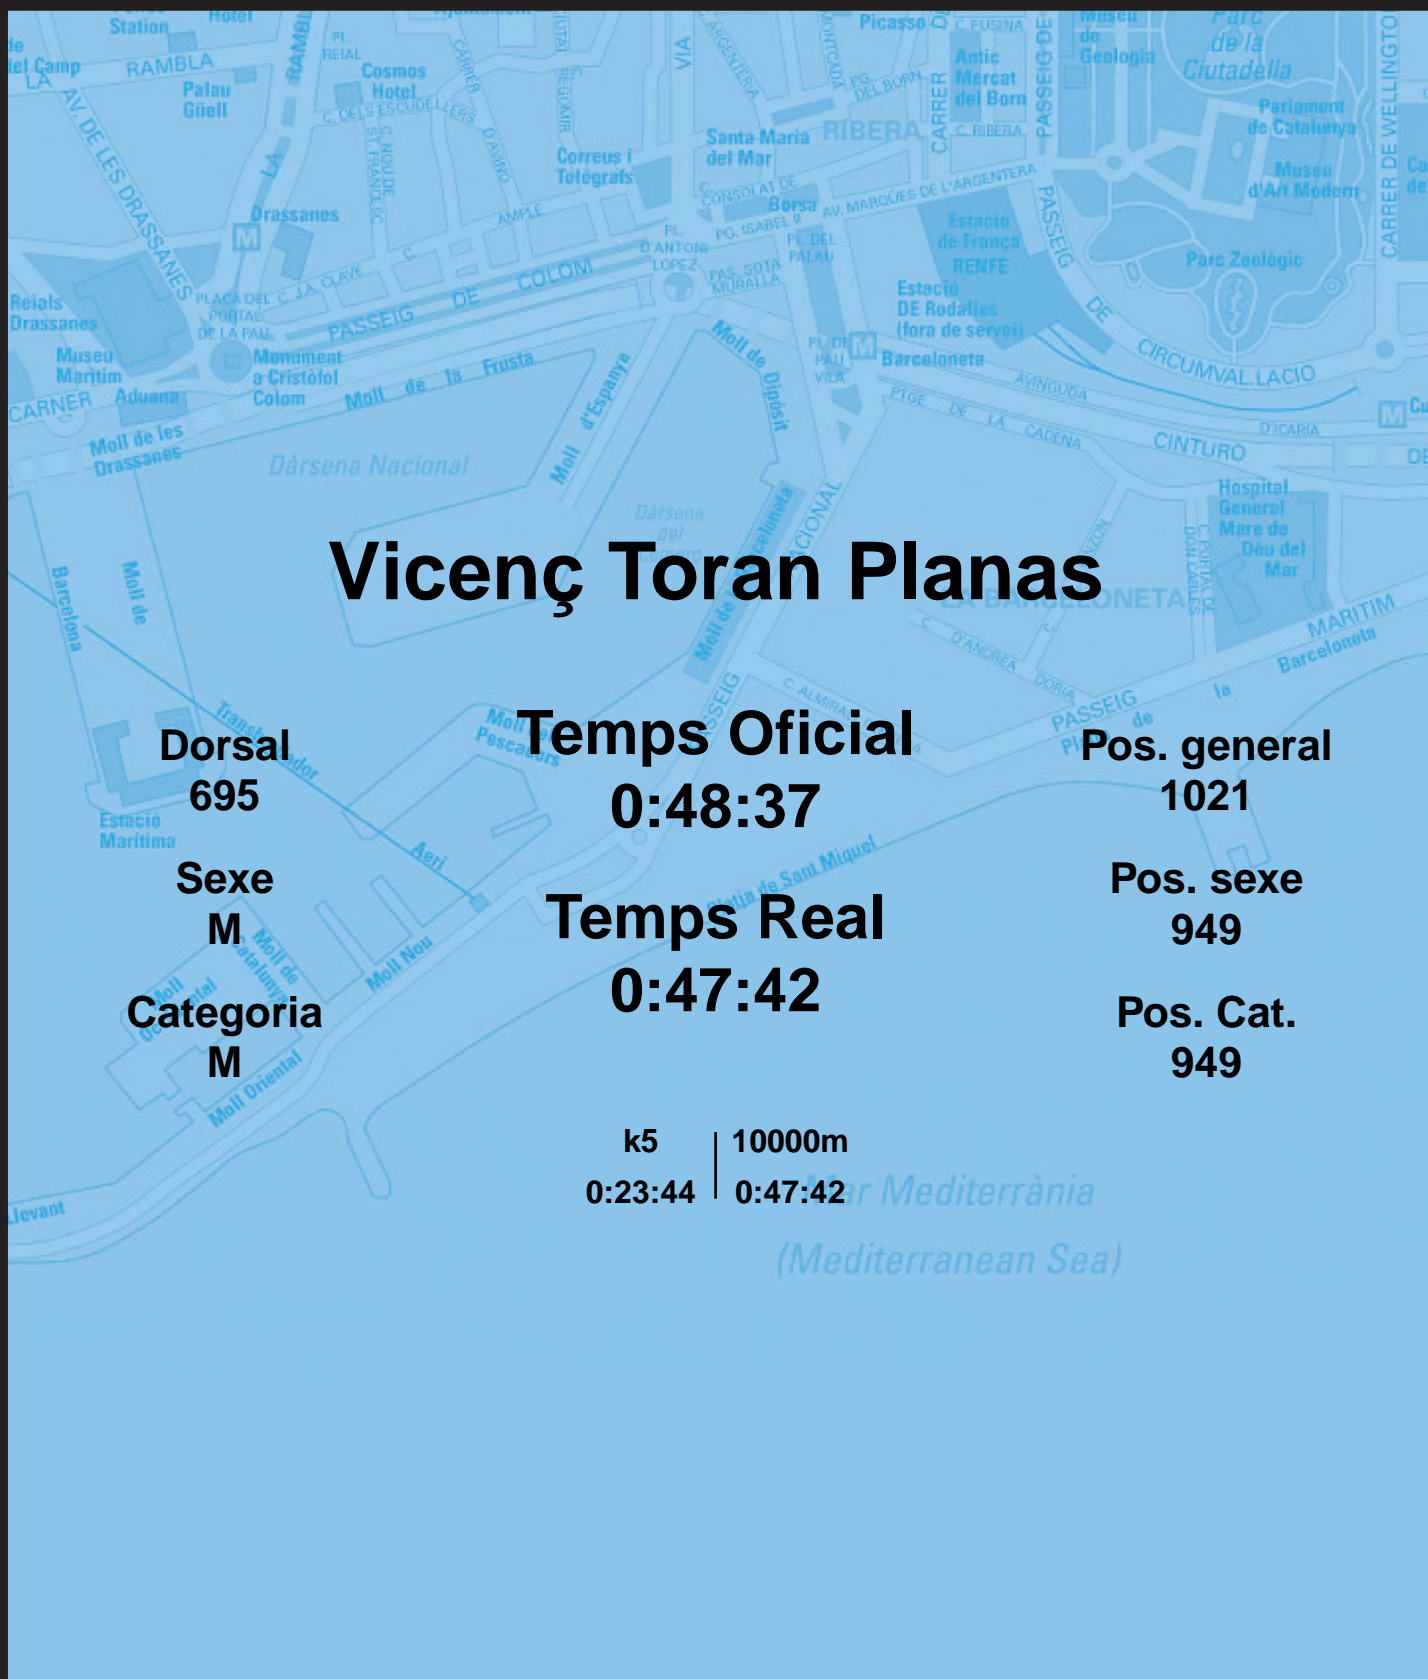

CORREBARRI

Suma't a la festa

16/10/2016

Ajuntament de Barcelona

Vicenç Toran Planas

Dorsal
695

Sexe
M

Categoria
M

Temps Oficial
0:48:37

Temps Real
0:47:42

k5 | 10000m
0:23:44 | 0:47:42

Pos. general
1021

Pos. sexe
949

Pos. Cat.
949