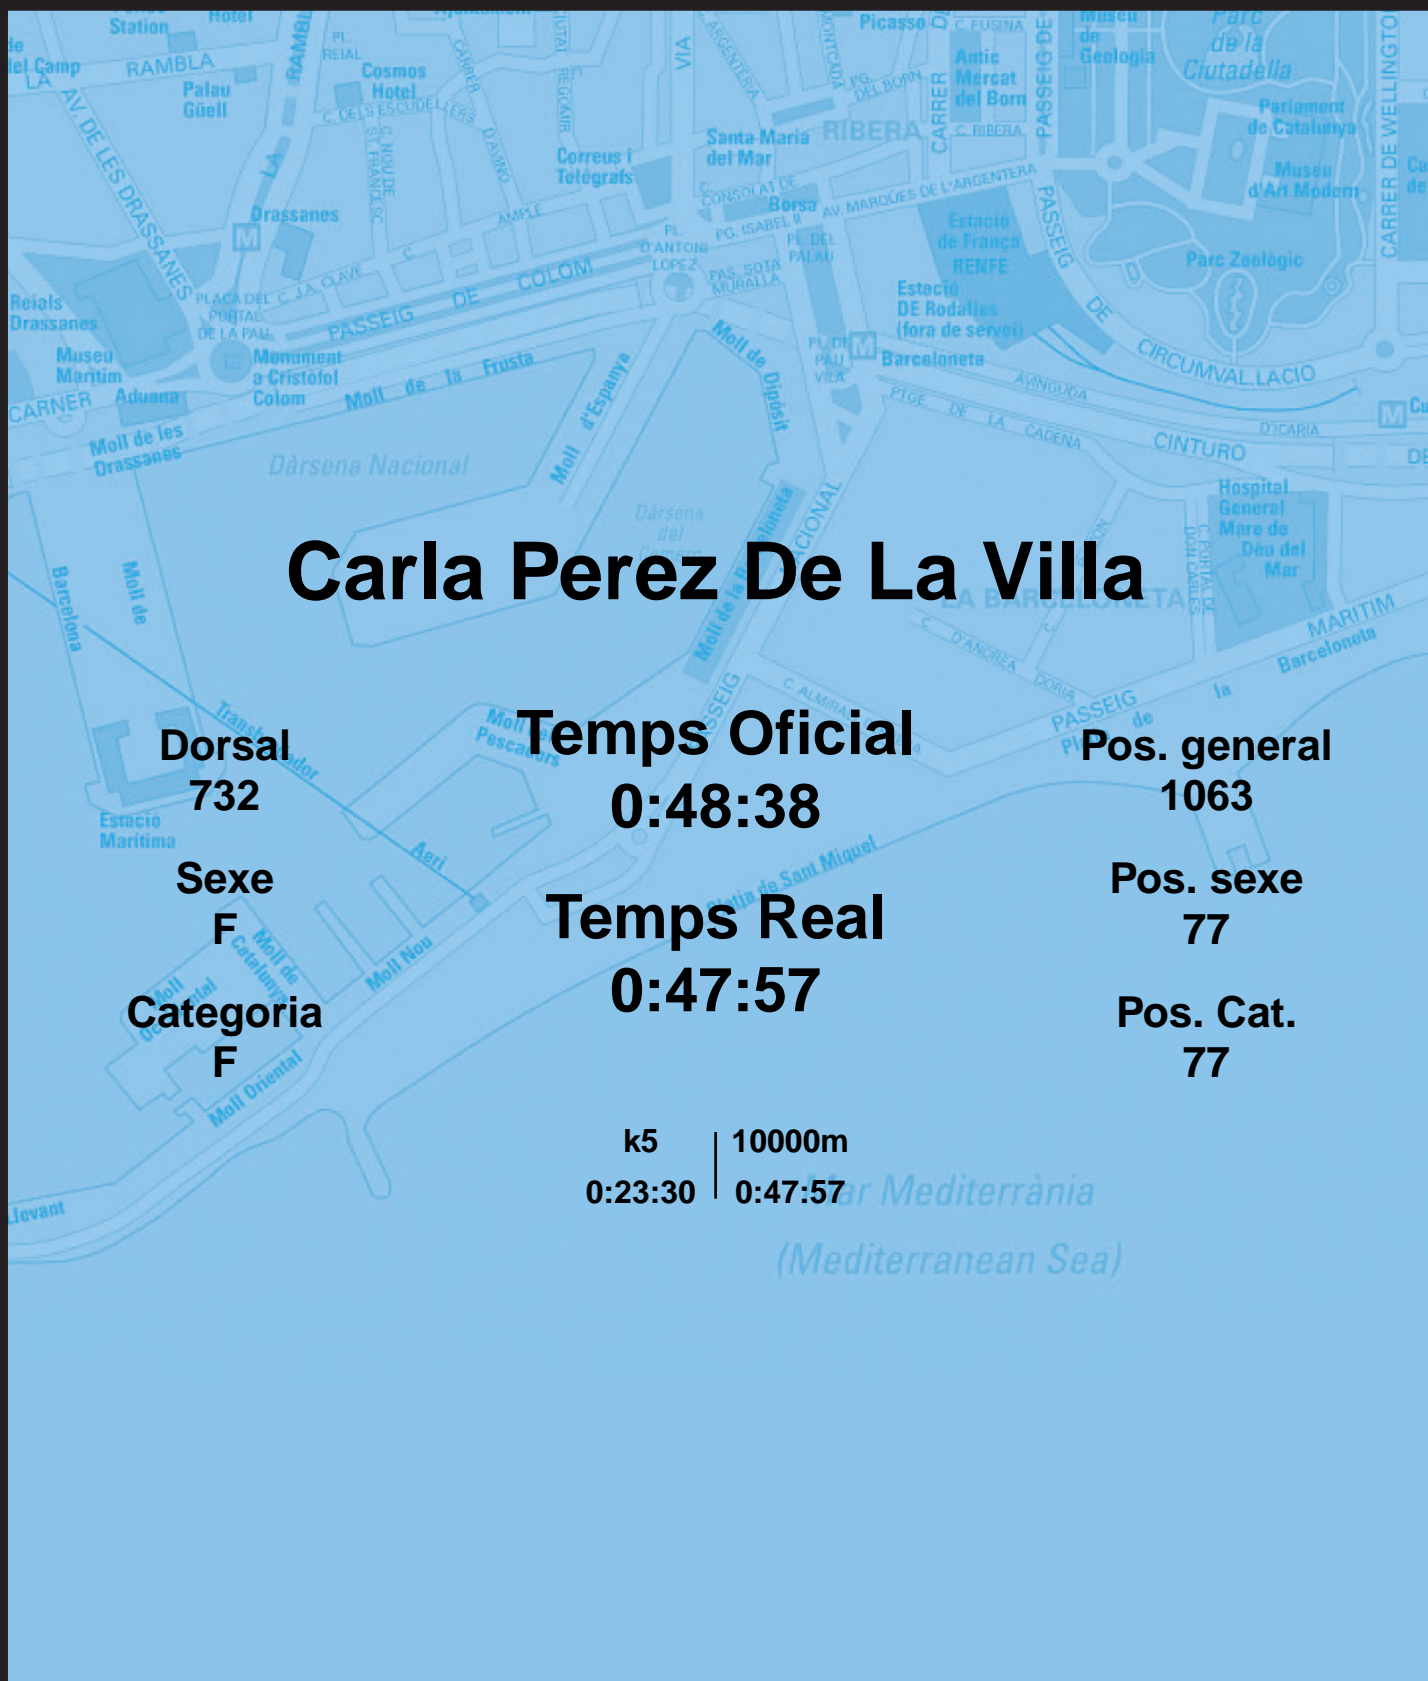

CORREBARRI

Suma't a la festa

16/10/2016

Ajuntament de Barcelona

Carla Perez De La Villa

Dorsal
732

Sexe
F

Categoria
F

Temps Oficial
0:48:38

Temps Real
0:47:57

Pos. general
1063

Pos. sexe
77

Pos. Cat.
77

k5 | 10000m
0:23:30 | 0:47:57

Mar Mediterrània
(Mediterranean Sea)