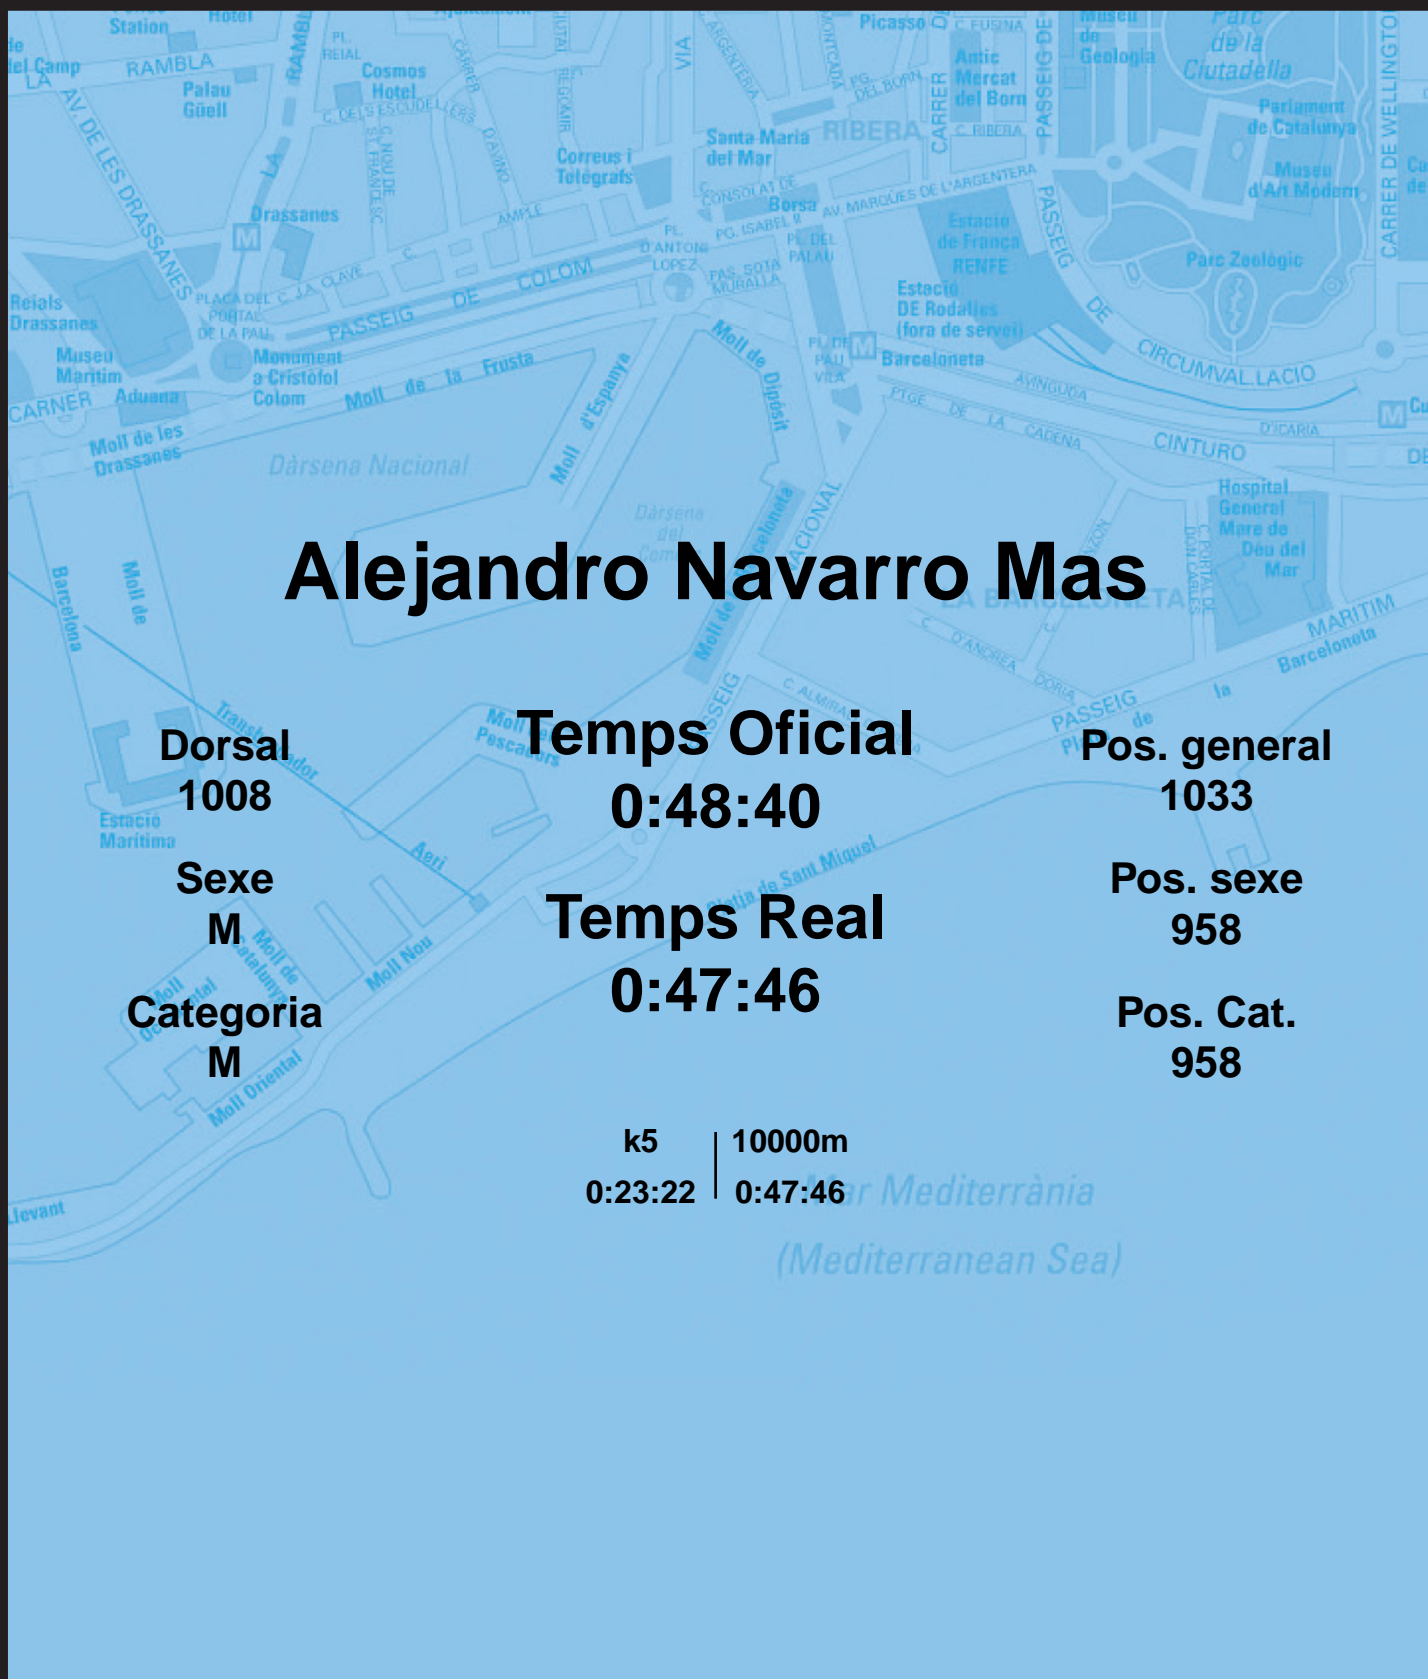

CORREBARRI

Suma't a la festa
16/10/2016

Ajuntament de
Barcelona

Alejandro Navarro Mas

Dorsal
1008

Sexe
M

Categoria
M

Temps Oficial
0:48:40

Temps Real
0:47:46

k5 | 10000m
0:23:22 | 0:47:46

Pos. general
1033

Pos. sexe
958

Pos. Cat.
958