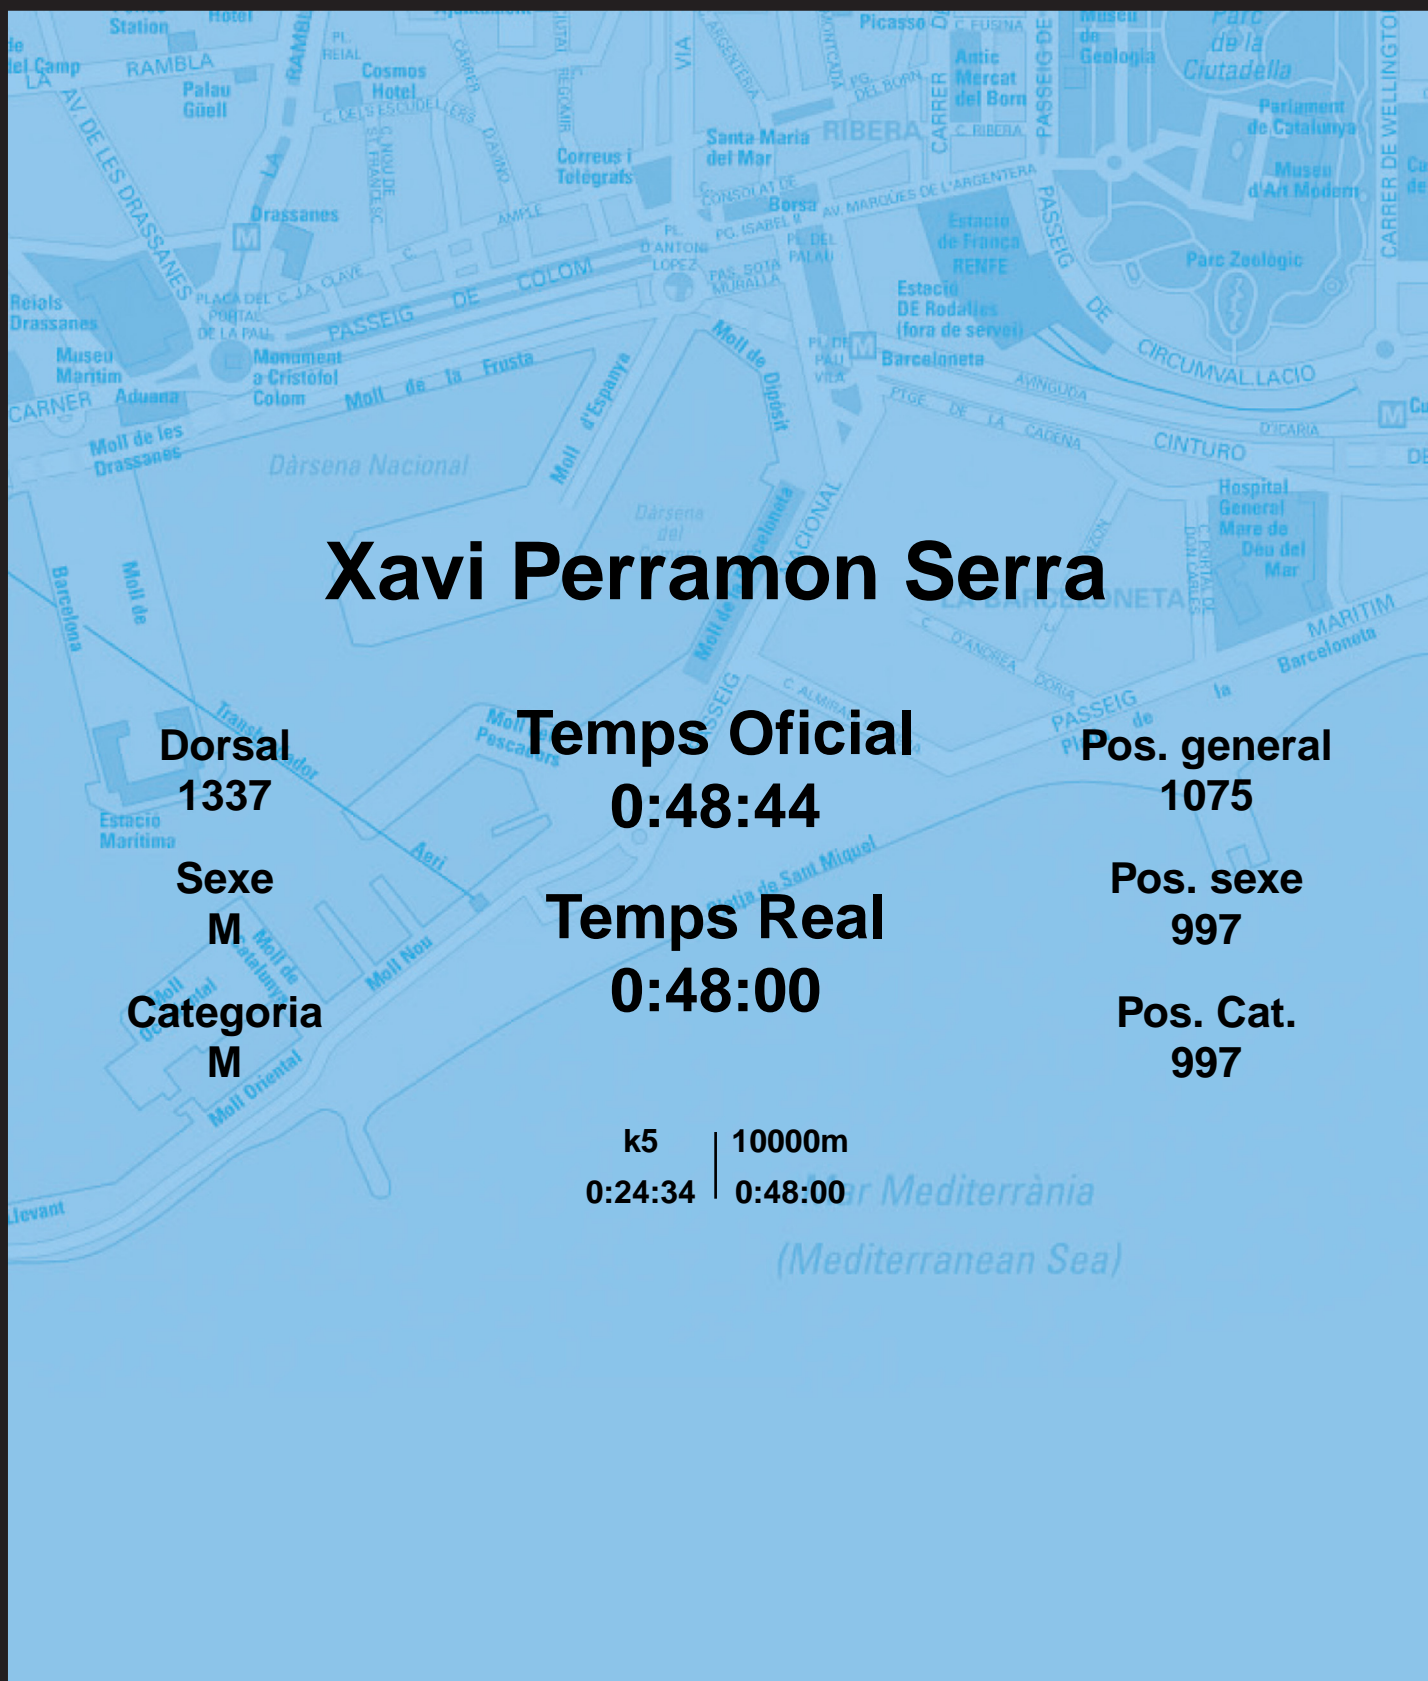

CORREBARRI

Suma't a la festa

16/10/2016

Ajuntament de Barcelona

Xavi Perramon Serra

Dorsal
1337

Sexe
M

Categoria
M

Temps Oficial
0:48:44

Temps Real
0:48:00

Pos. general
1075

Pos. sexe
997

Pos. Cat.
997

k5 | 10000m
0:24:34 | 0:48:00

Mar Mediterrània
(Mediterranean Sea)