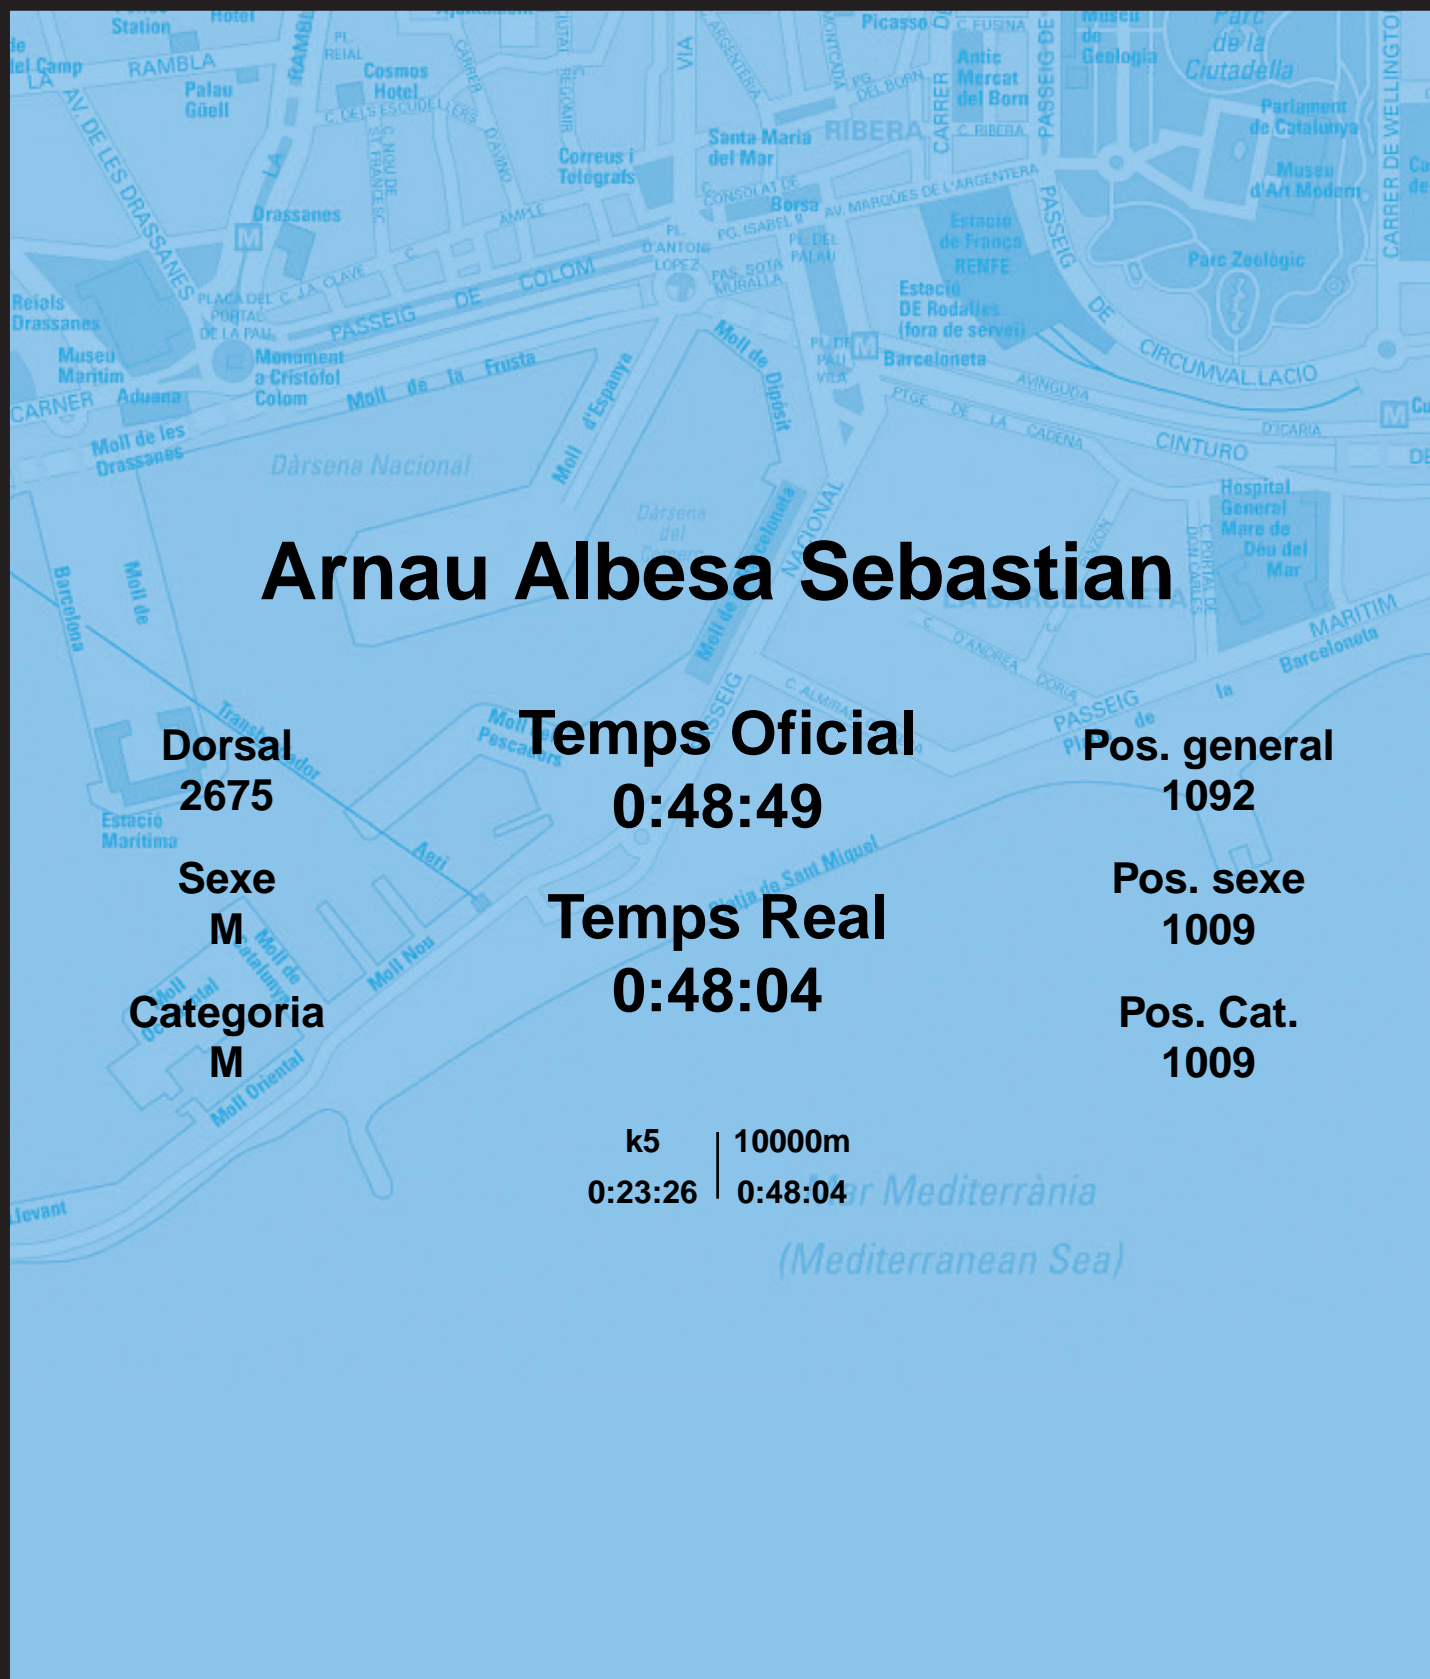

CORREBARRI

Suma't a la festa

16/10/2016

Ajuntament de
Barcelona

Arnau Albesa Sebastian

Dorsal
2675

Sexe
M

Categoria
M

Temps Oficial
0:48:49

Temps Real
0:48:04

Pos. general
1092

Pos. sexe
1009

Pos. Cat.
1009

k5 | 10000m
0:23:26 | 0:48:04

Mar Mediterrània
(Mediterranean Sea)