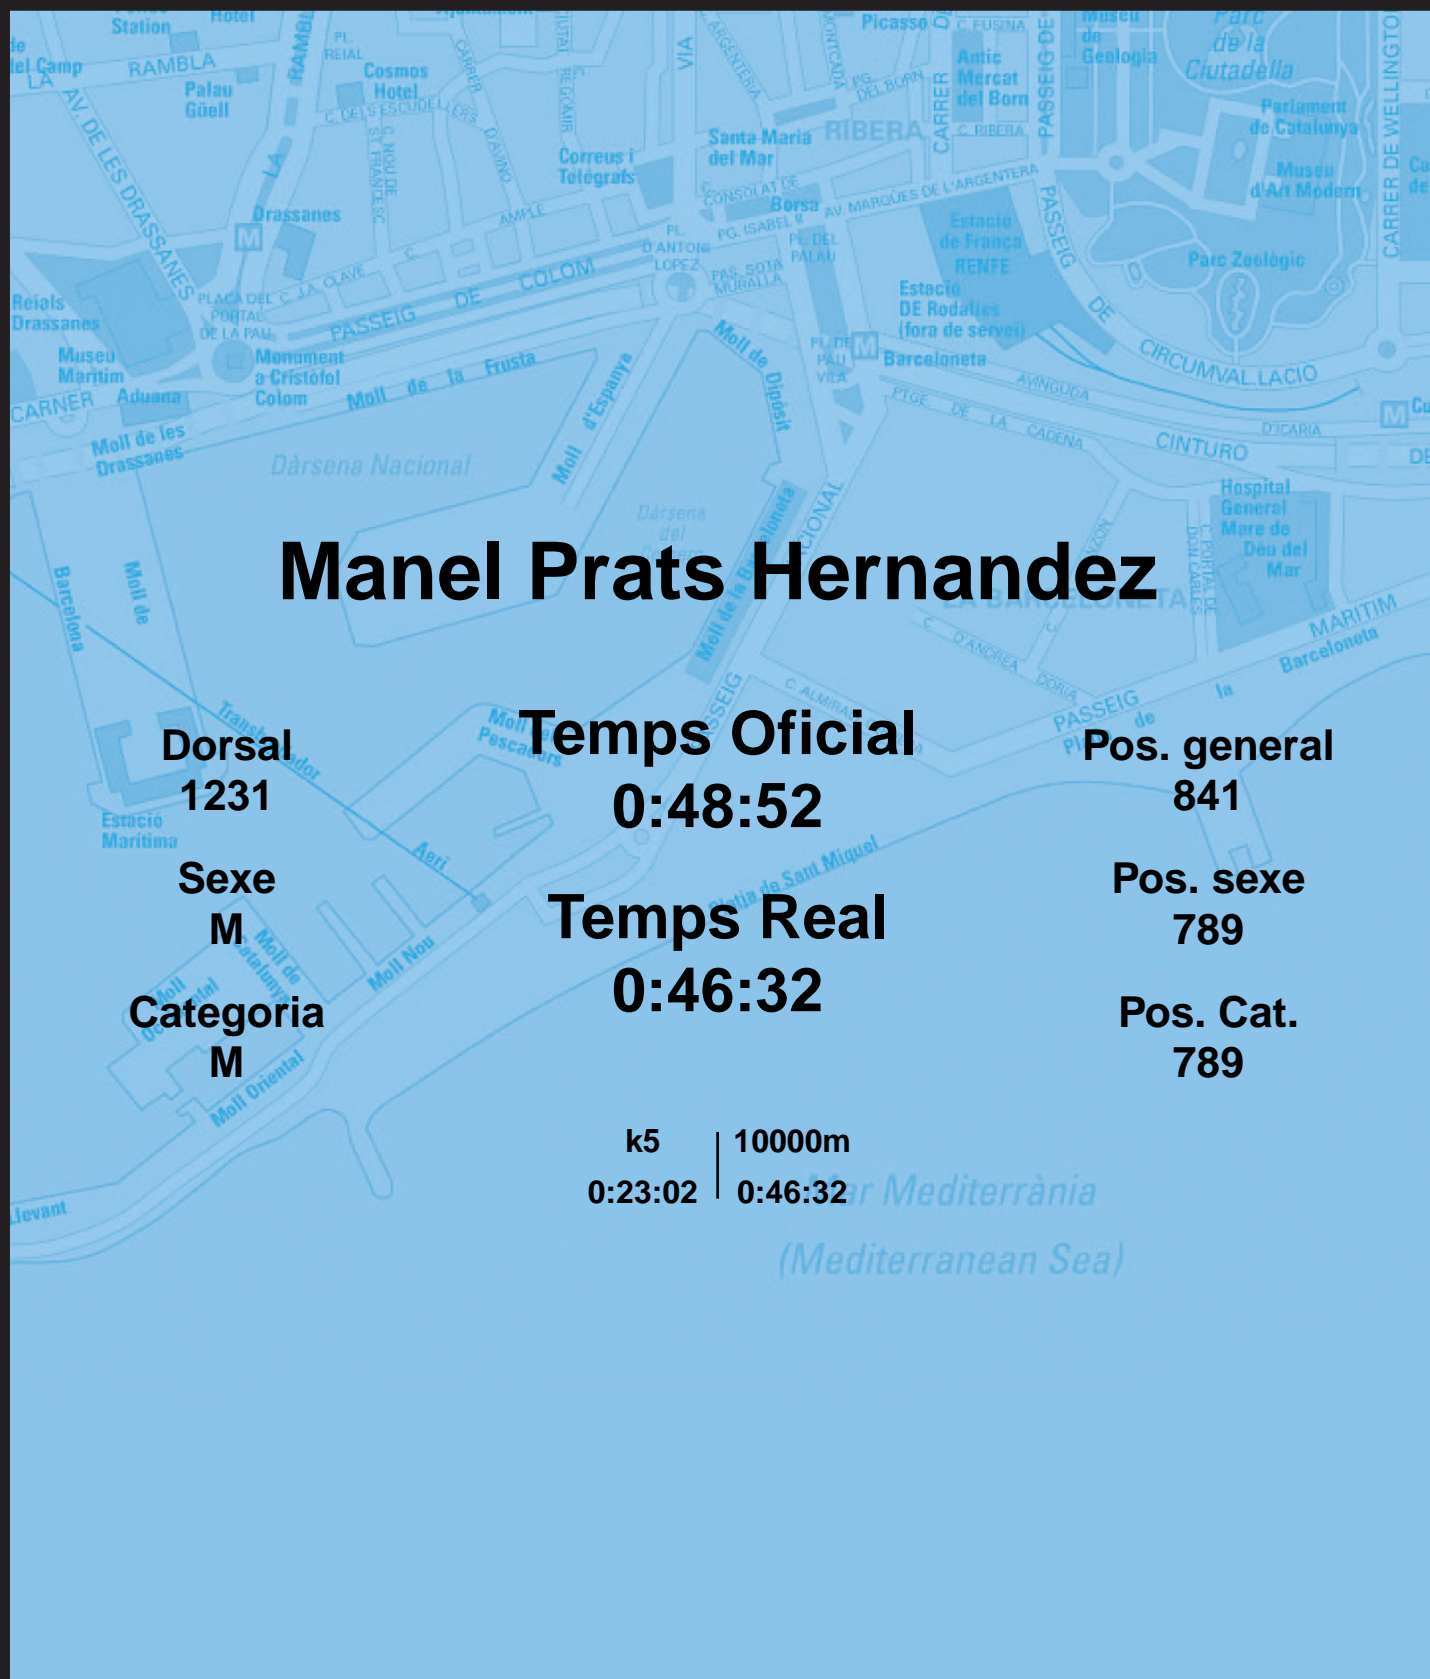

# CORREBARRI

Suma't a la festa

16/10/2016

Ajuntament de  
Barcelona

## Manel Prats Hernandez

Dorsal  
1231

Sexe  
M

Categoria  
M

Temps Oficial  
0:48:52

Temps Real  
0:46:32

Pos. general  
841

Pos. sexe  
789

Pos. Cat.  
789

k5 | 10000m  
0:23:02 | 0:46:32

Mar Mediterrània  
(Mediterranean Sea)