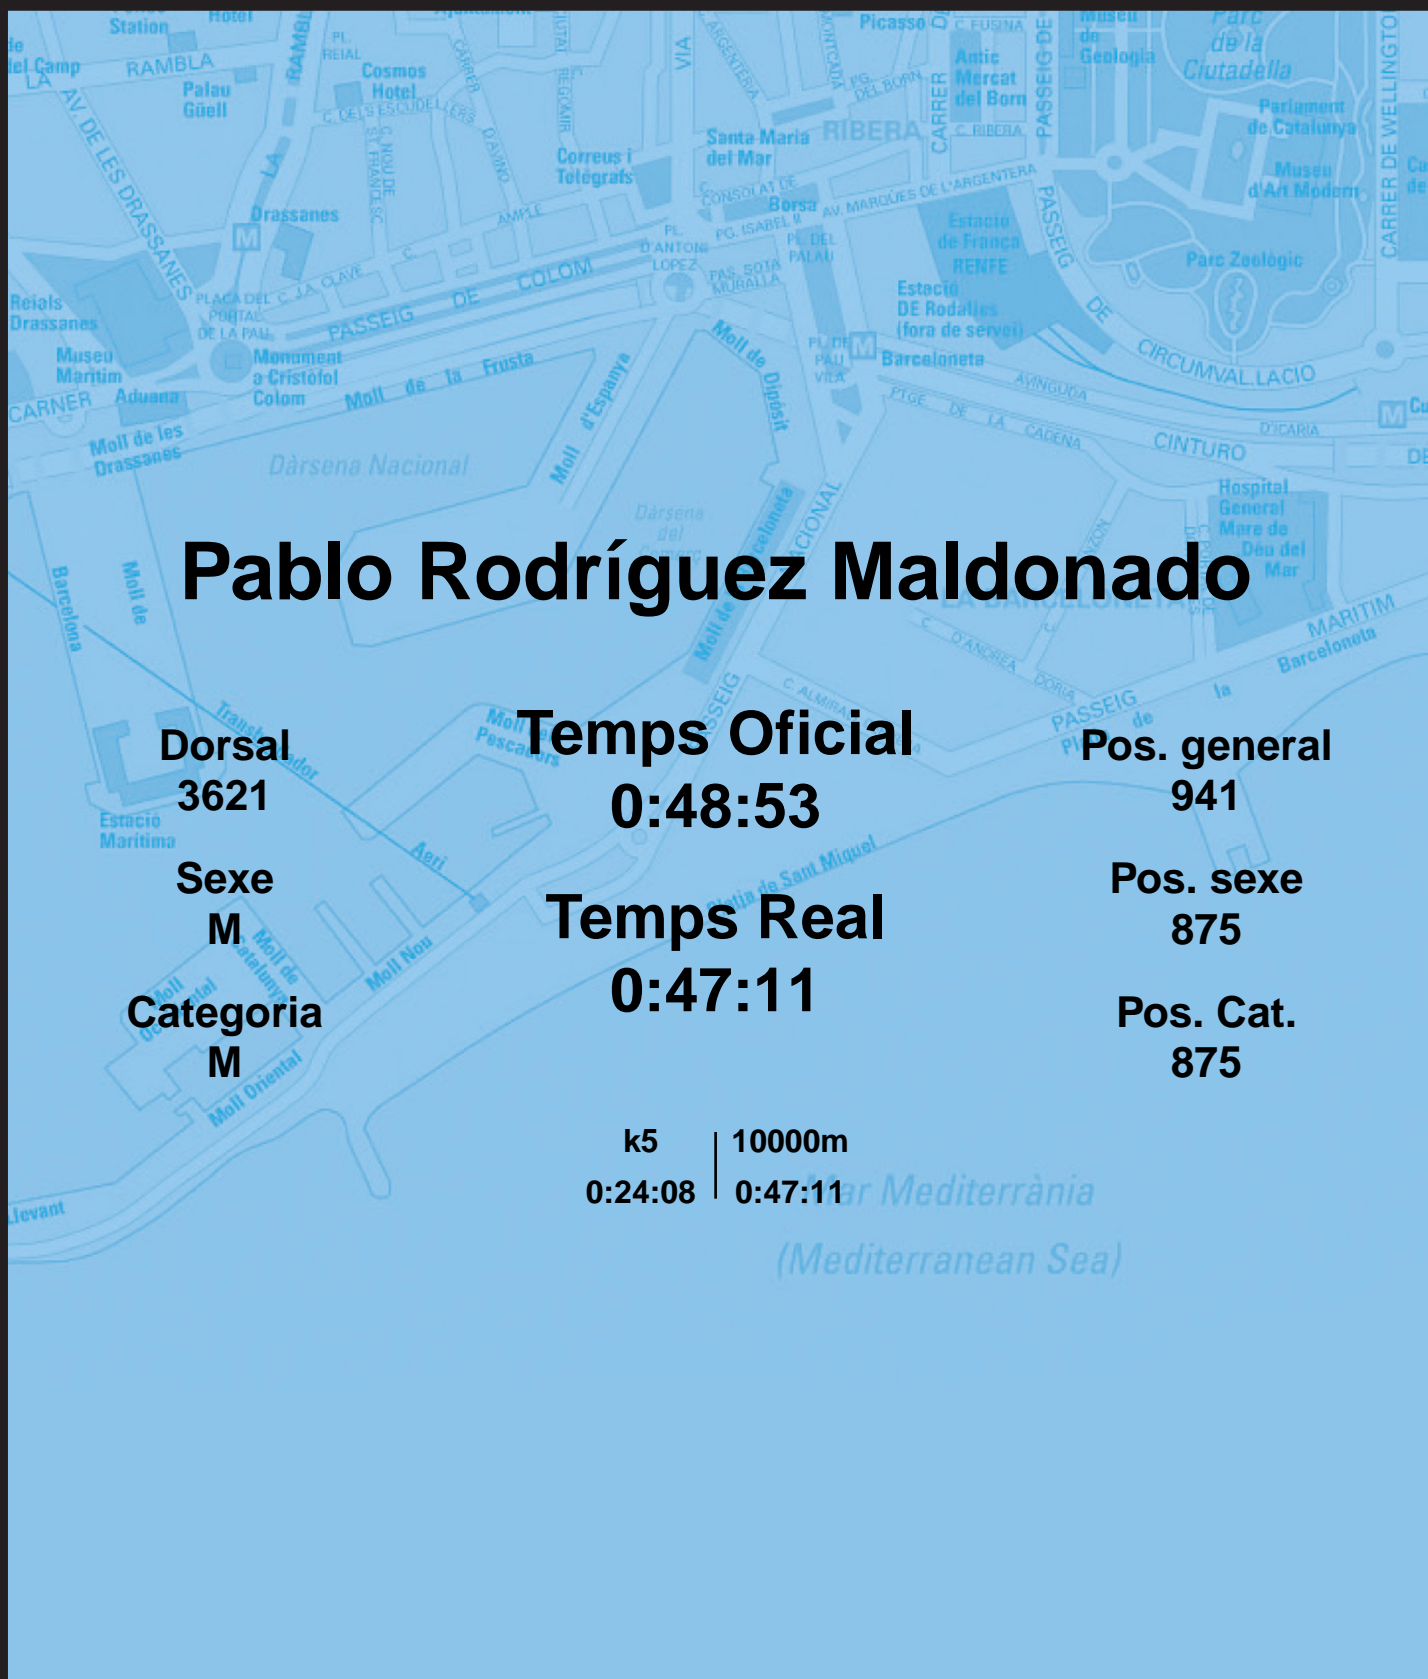

CORREBARRI

Suma't a la festa

16/10/2016

Ajuntament de
Barcelona

Pablo Rodríguez Maldonado

Dorsal
3621

Sexe
M

Categoria
M

Temps Oficial
0:48:53

Temps Real
0:47:11

Pos. general
941

Pos. sexe
875

Pos. Cat.
875

k5 | 10000m
0:24:08 | 0:47:11

Mar Mediterrània
(Mediterranean Sea)