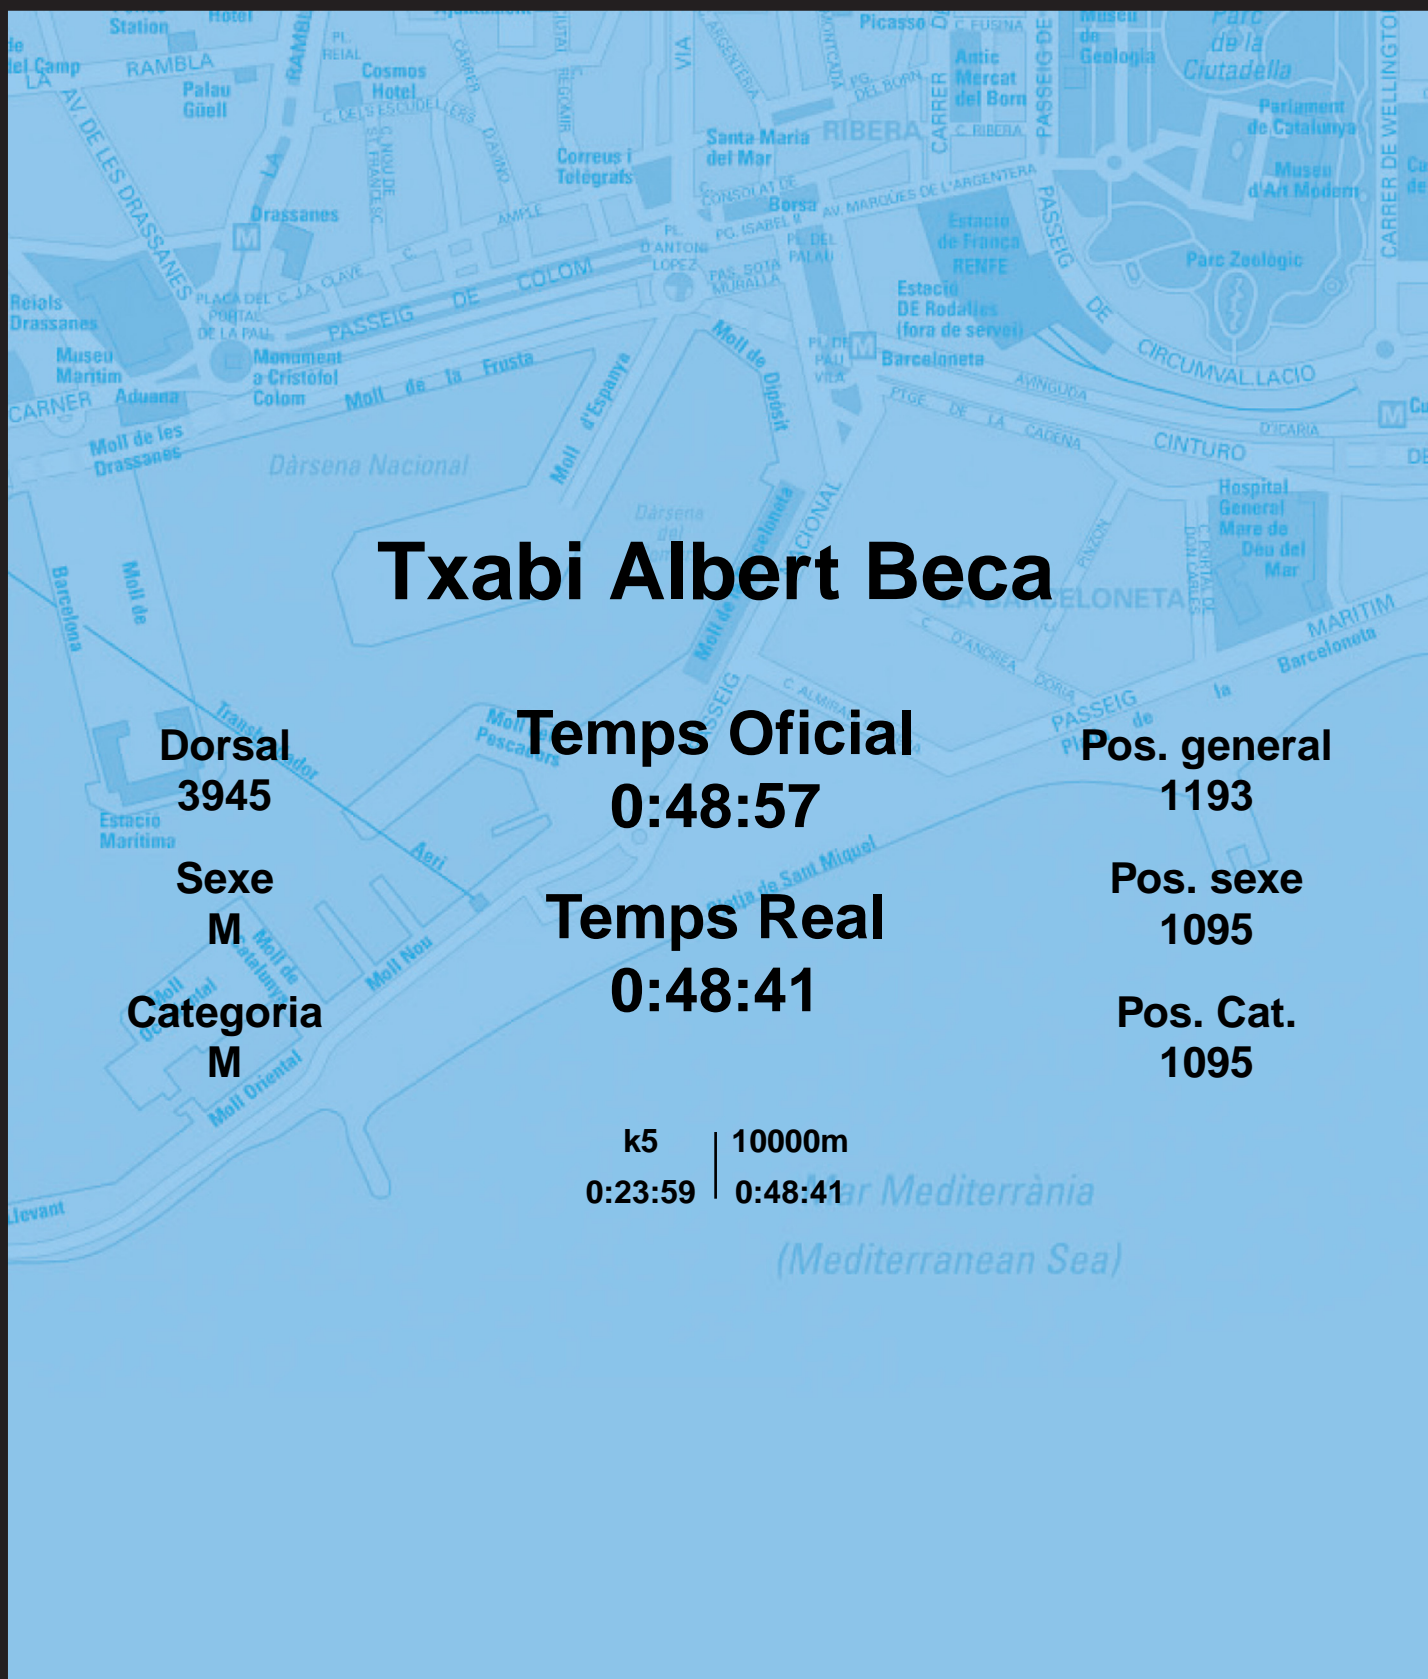

CORREBARRI

Suma't a la festa
16/10/2016

Ajuntament de
Barcelona

Txabi Albert Beca

Dorsal
3945

Sexe
M

Categoria
M

Temps Oficial
0:48:57

Temps Real
0:48:41

Pos. general
1193

Pos. sexe
1095

Pos. Cat.
1095

k5 | 10000m
0:23:59 | 0:48:41

Mar Mediterrània
(Mediterranean Sea)