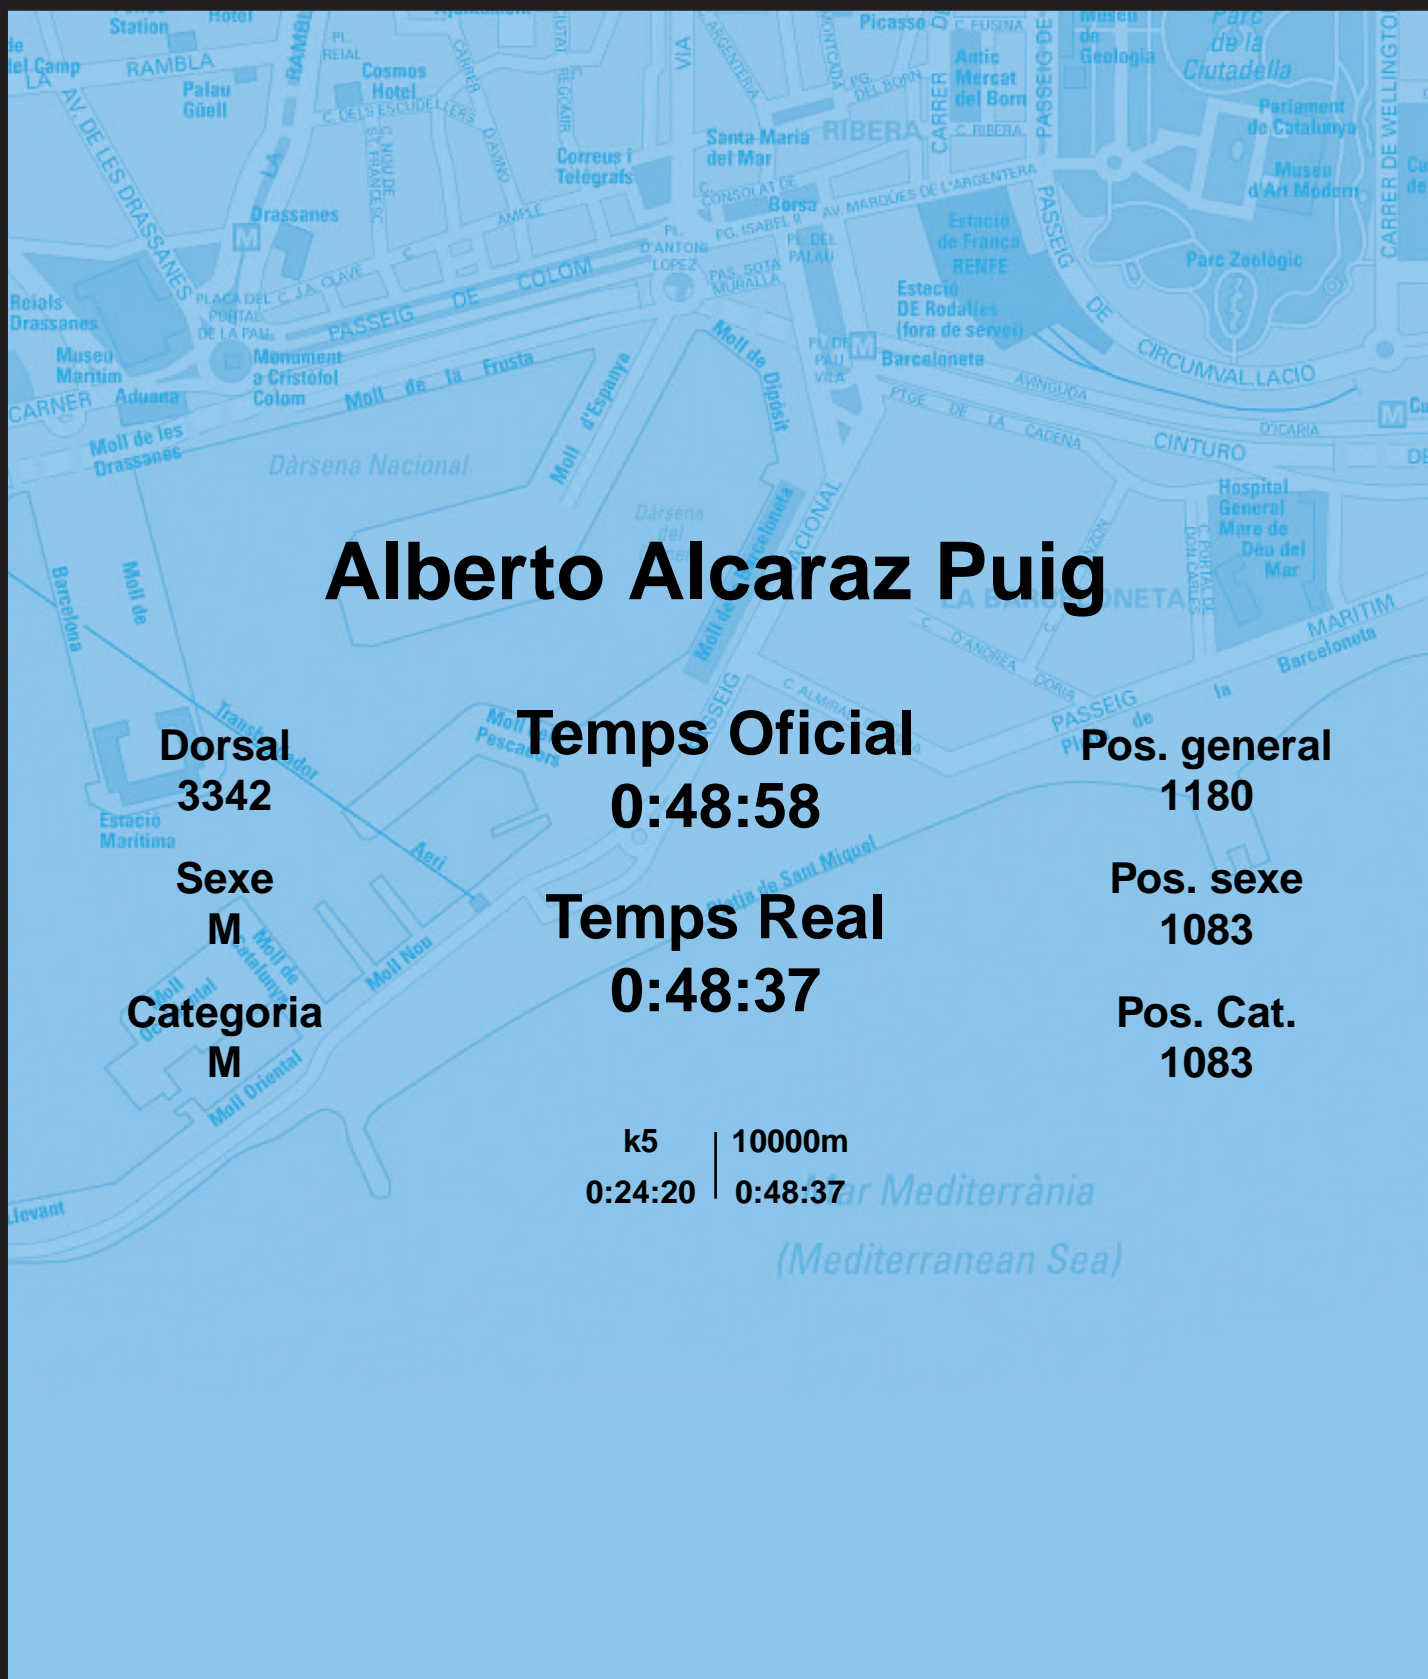

CORREBARRI

Suma't a la festa

16/10/2016

Ajuntament de
Barcelona

Alberto Alcaraz Puig

Dorsal
3342

Sexe
M

Categoria
M

Temps Oficial
0:48:58

Temps Real
0:48:37

Pos. general
1180

Pos. sexe
1083

Pos. Cat.
1083

k5 | 10000m
0:24:20 | 0:48:37

Mar Mediterrània
(Mediterranean Sea)