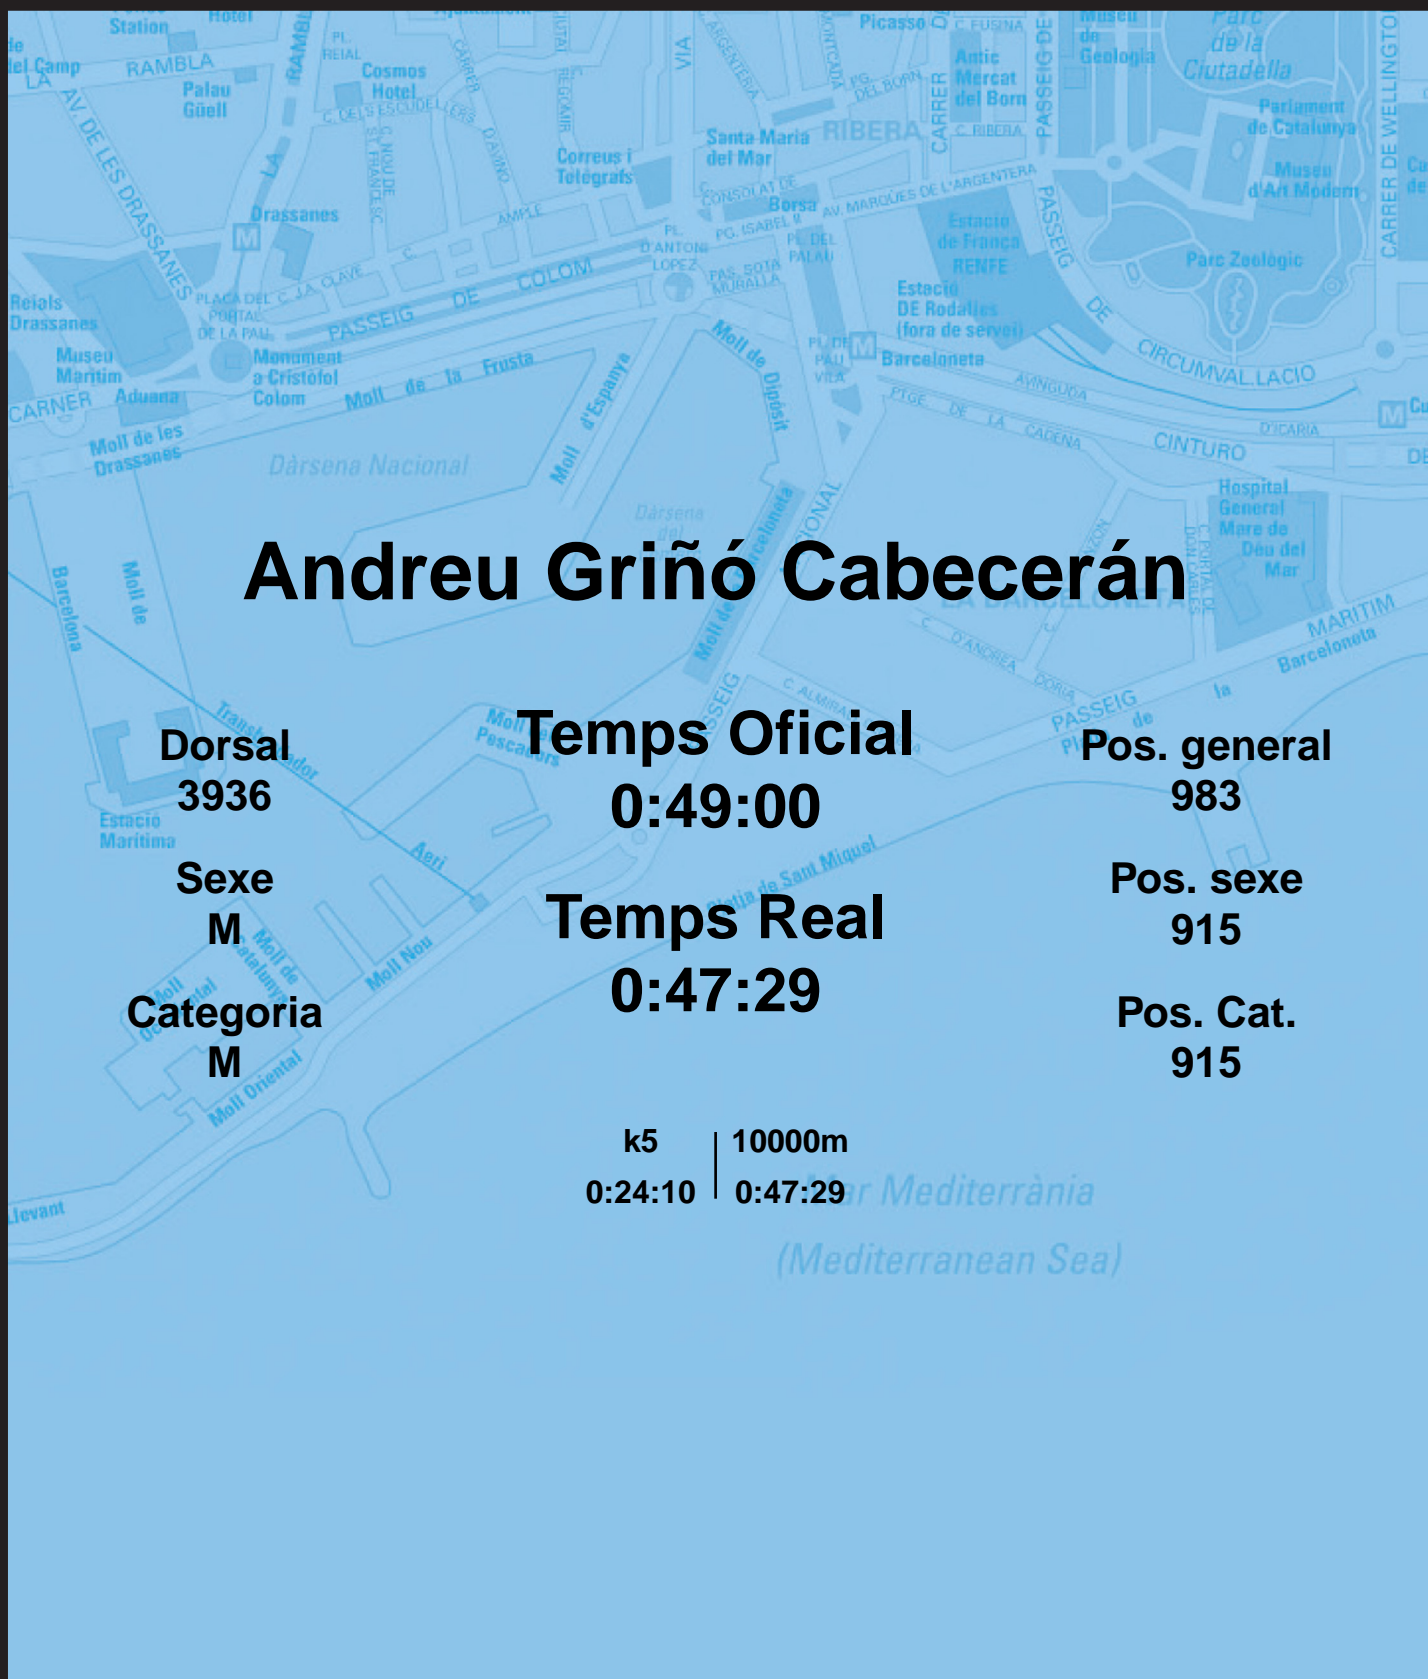

CORREBARRI

Suma't a la festa

16/10/2016

Ajuntament de Barcelona

Andreu Griñó Cabecerán

Dorsal
3936

Sexe
M

Categoria
M

Temps Oficial
0:49:00

Temps Real
0:47:29

Pos. general
983

Pos. sexe
915

Pos. Cat.
915

k5 | 10000m
0:24:10 | 0:47:29

Mar Mediterrània
(Mediterranean Sea)