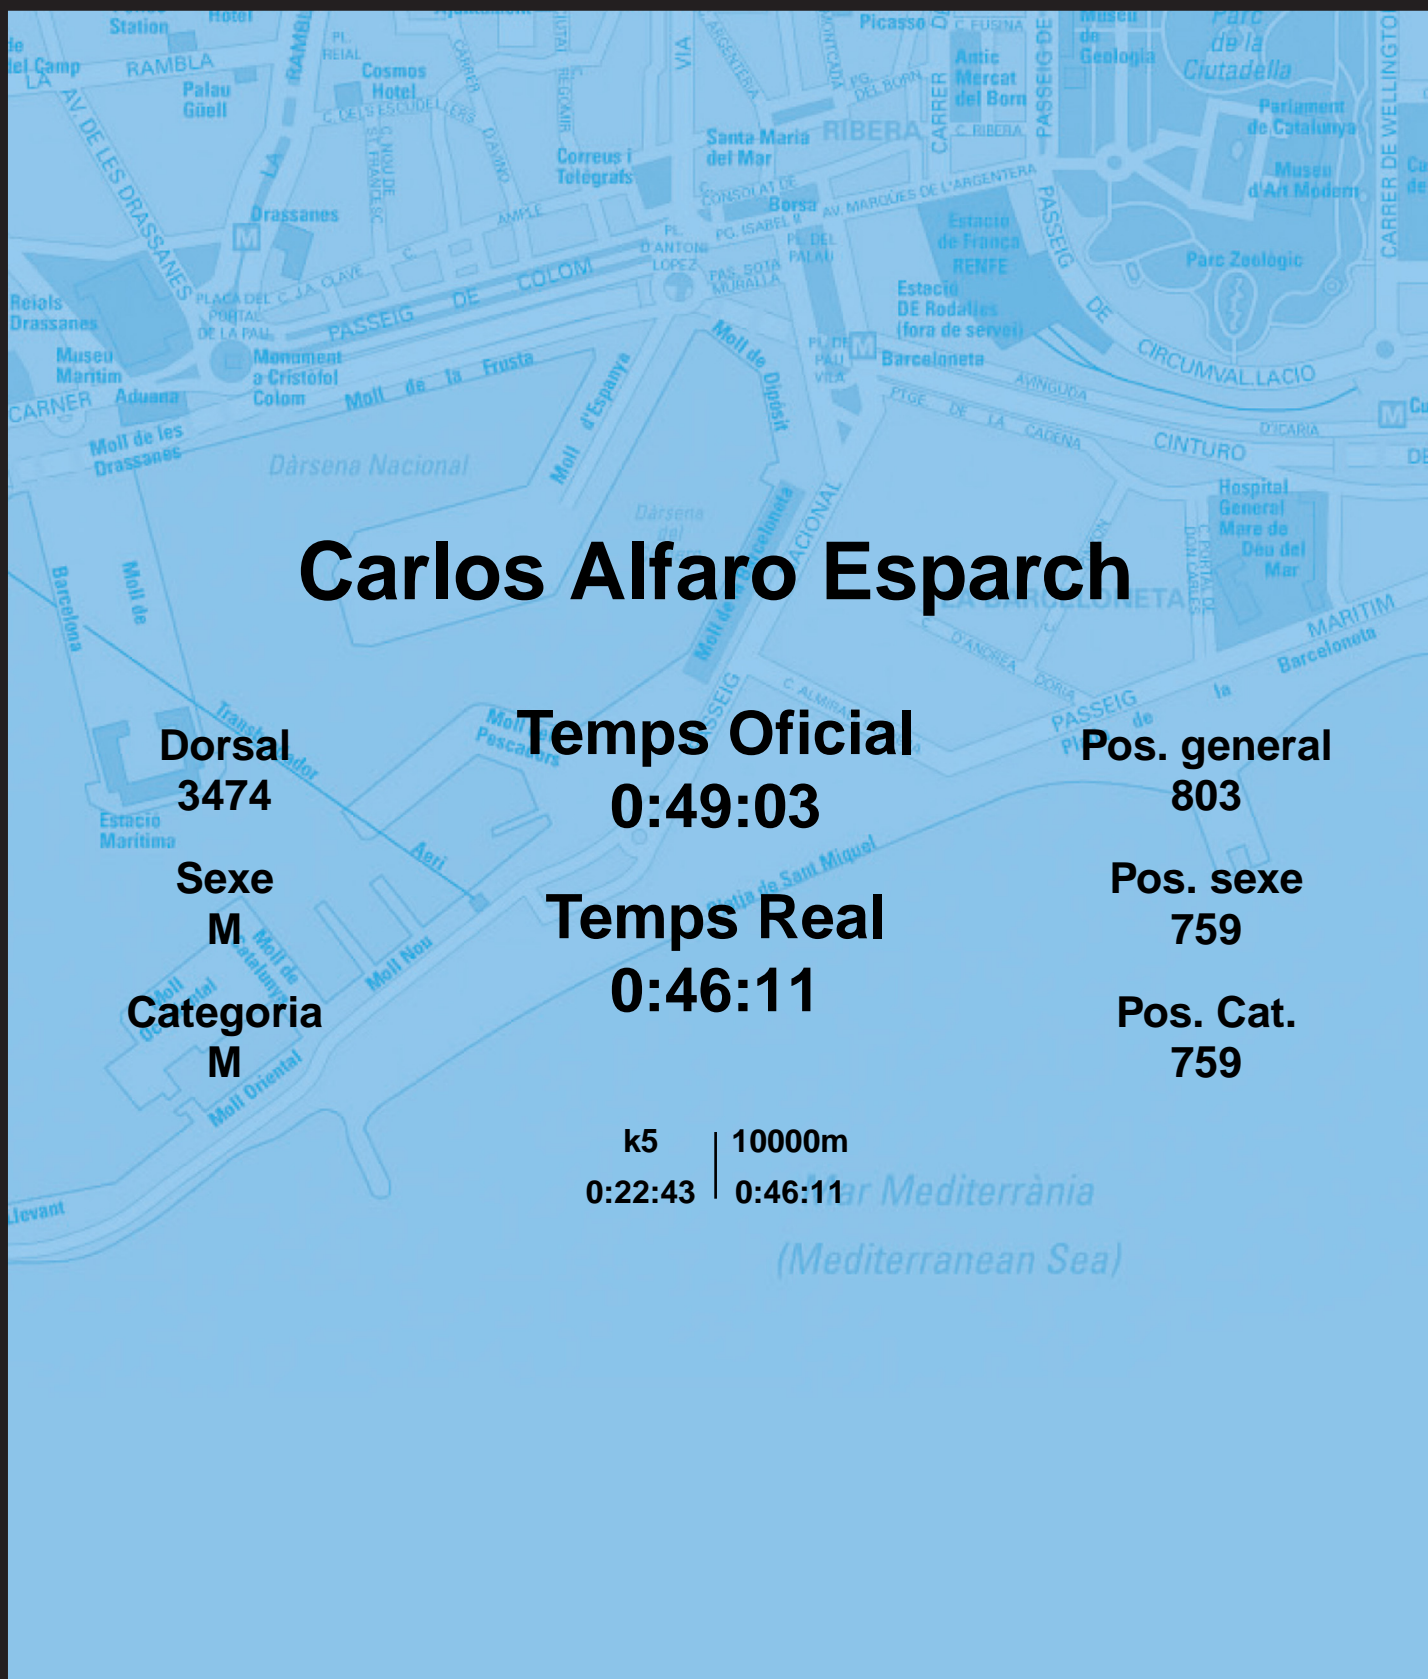

CORREBARRI

Suma't a la festa

16/10/2016

Ajuntament de
Barcelona

Carlos Alfaro Esparch

Dorsal
3474

Sexe
M

Categoria
M

Temps Oficial
0:49:03

Temps Real
0:46:11

Pos. general
803

Pos. sexe
759

Pos. Cat.
759

k5 | 10000m
0:22:43 | 0:46:11

Mar Mediterrània
(Mediterranean Sea)