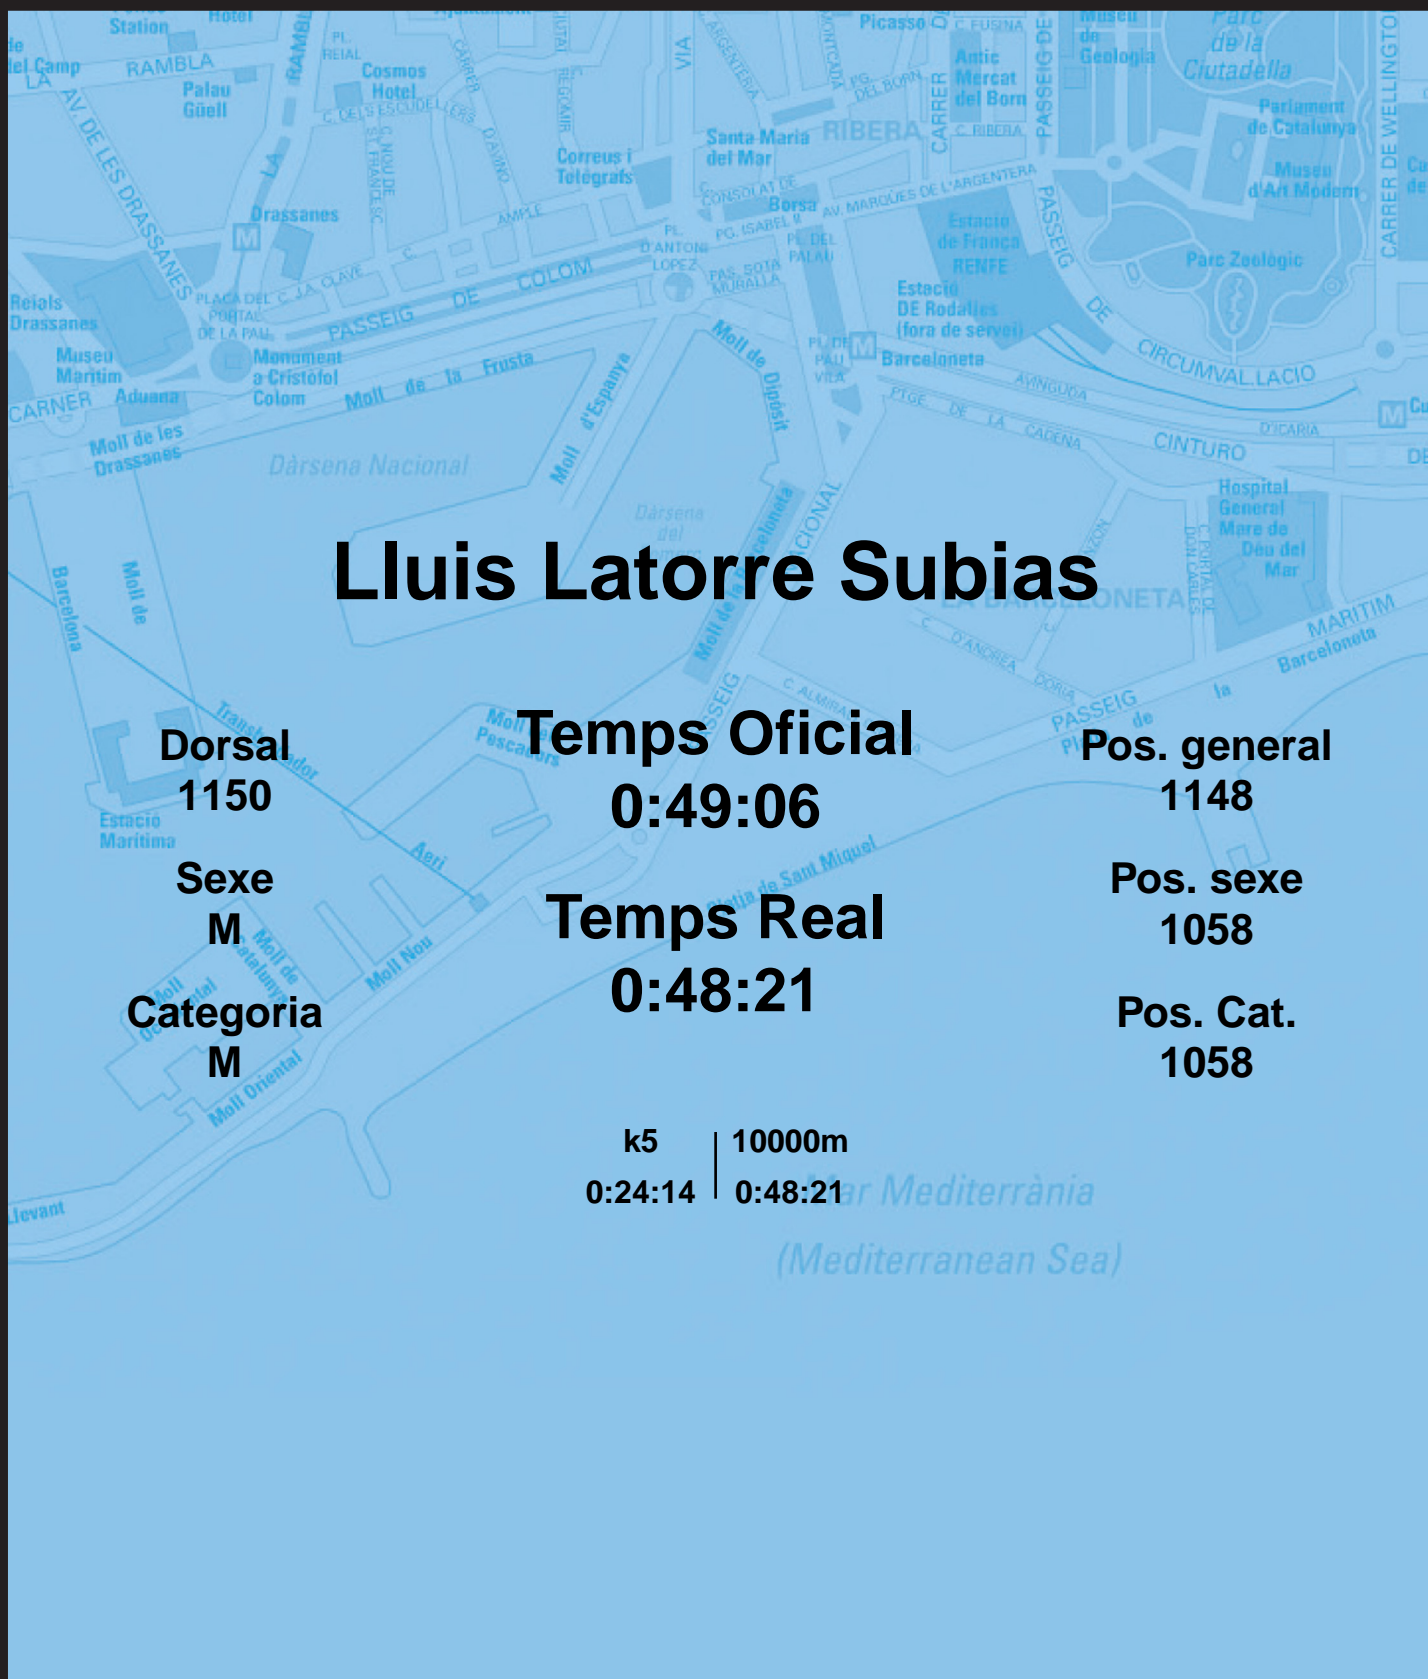

CORREBARRI

Suma't a la festa

16/10/2016

Ajuntament de Barcelona

Lluís Latorre Subias

Dorsal
1150

Sexe
M

Categoria
M

Temps Oficial
0:49:06

Temps Real
0:48:21

Pos. general
1148

Pos. sexe
1058

Pos. Cat.
1058

k5 | 10000m
0:24:14 | 0:48:21

Mar Mediterrània
(Mediterranean Sea)