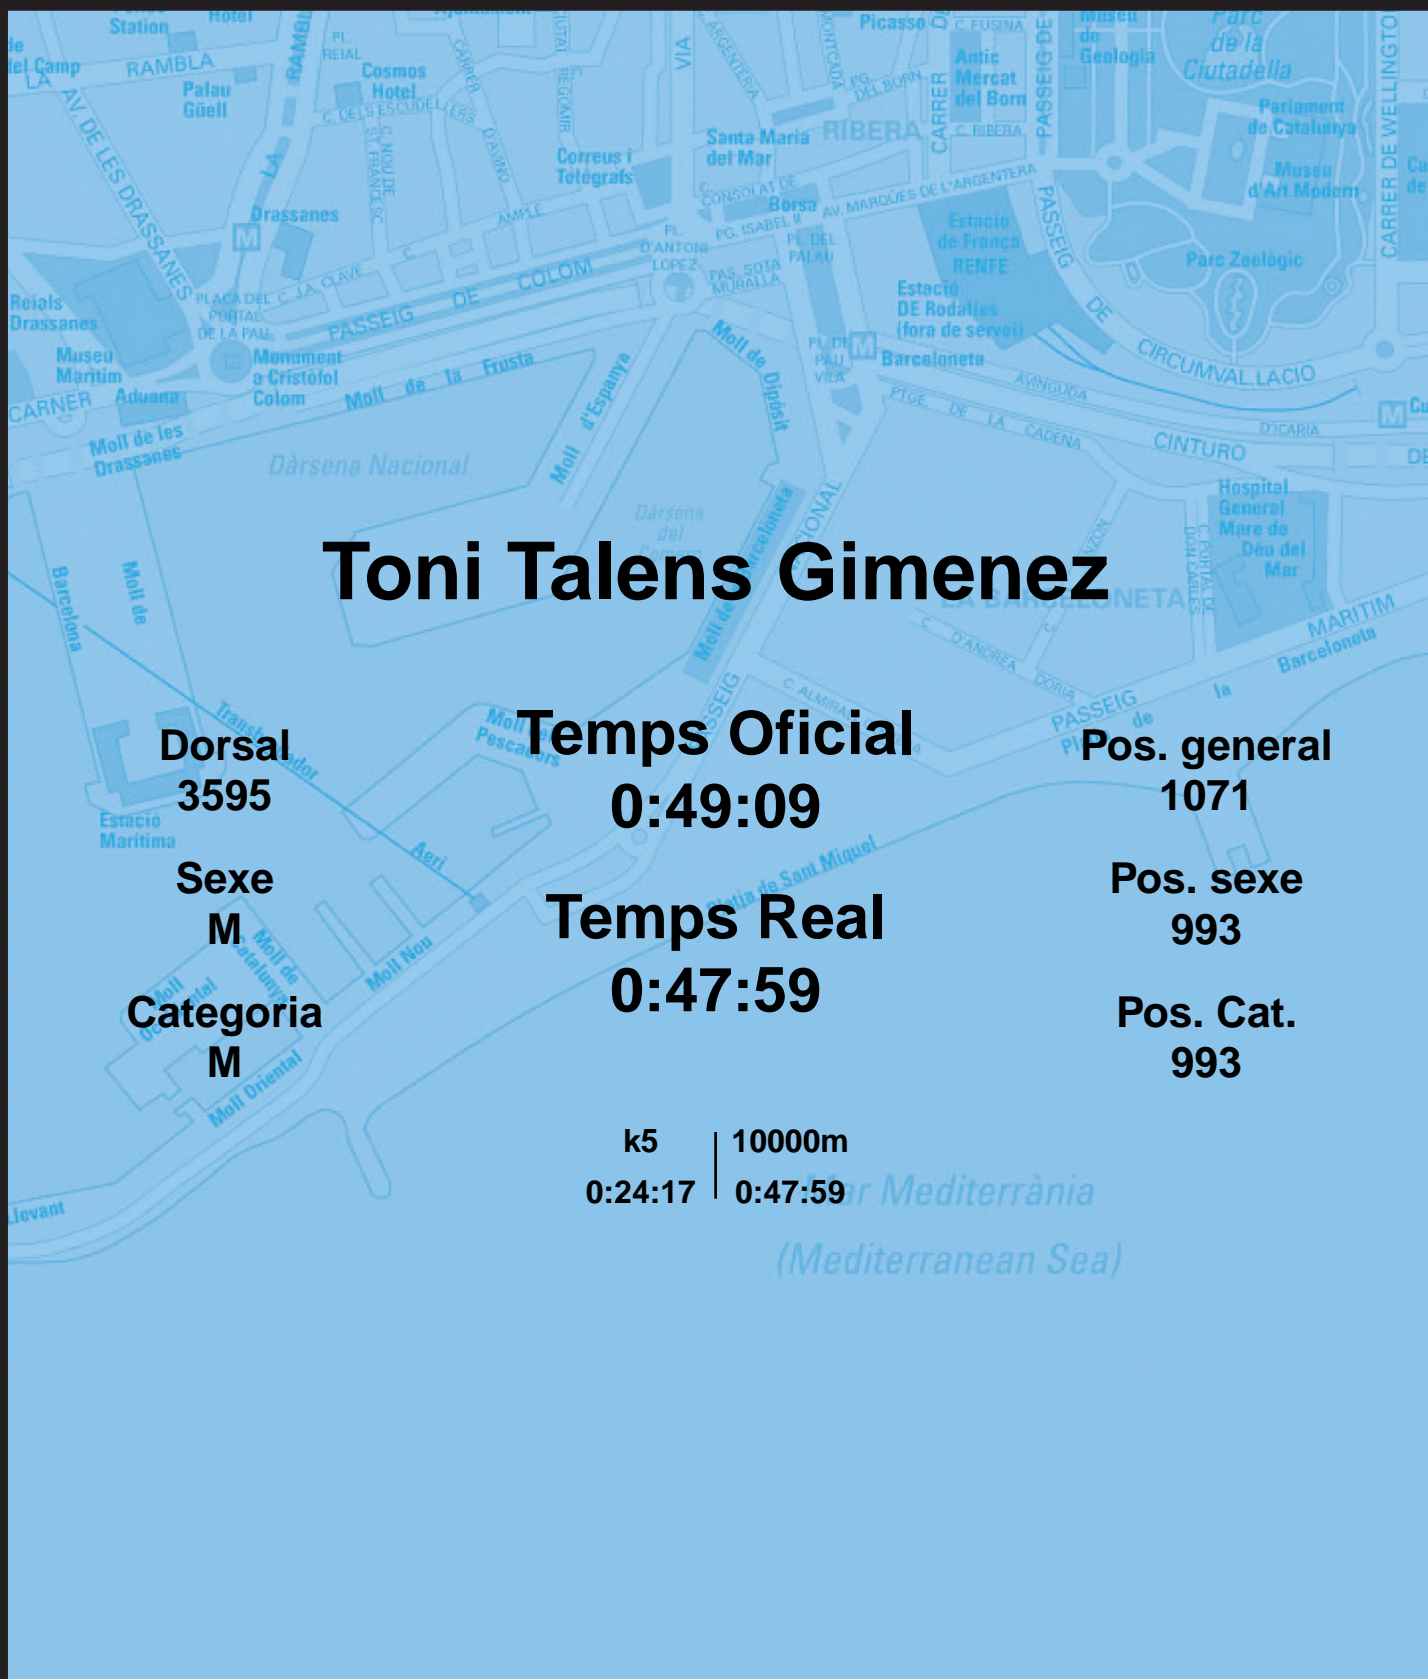

CORREBARRI

Suma't a la festa

16/10/2016

Ajuntament de Barcelona

Toni Talens Gimenez

Dorsal
3595

Sexe
M

Categoria
M

Temps Oficial
0:49:09

Temps Real
0:47:59

Pos. general
1071

Pos. sexe
993

Pos. Cat.
993

k5 | 10000m
0:24:17 | 0:47:59

Mar Mediterrània
(Mediterranean Sea)