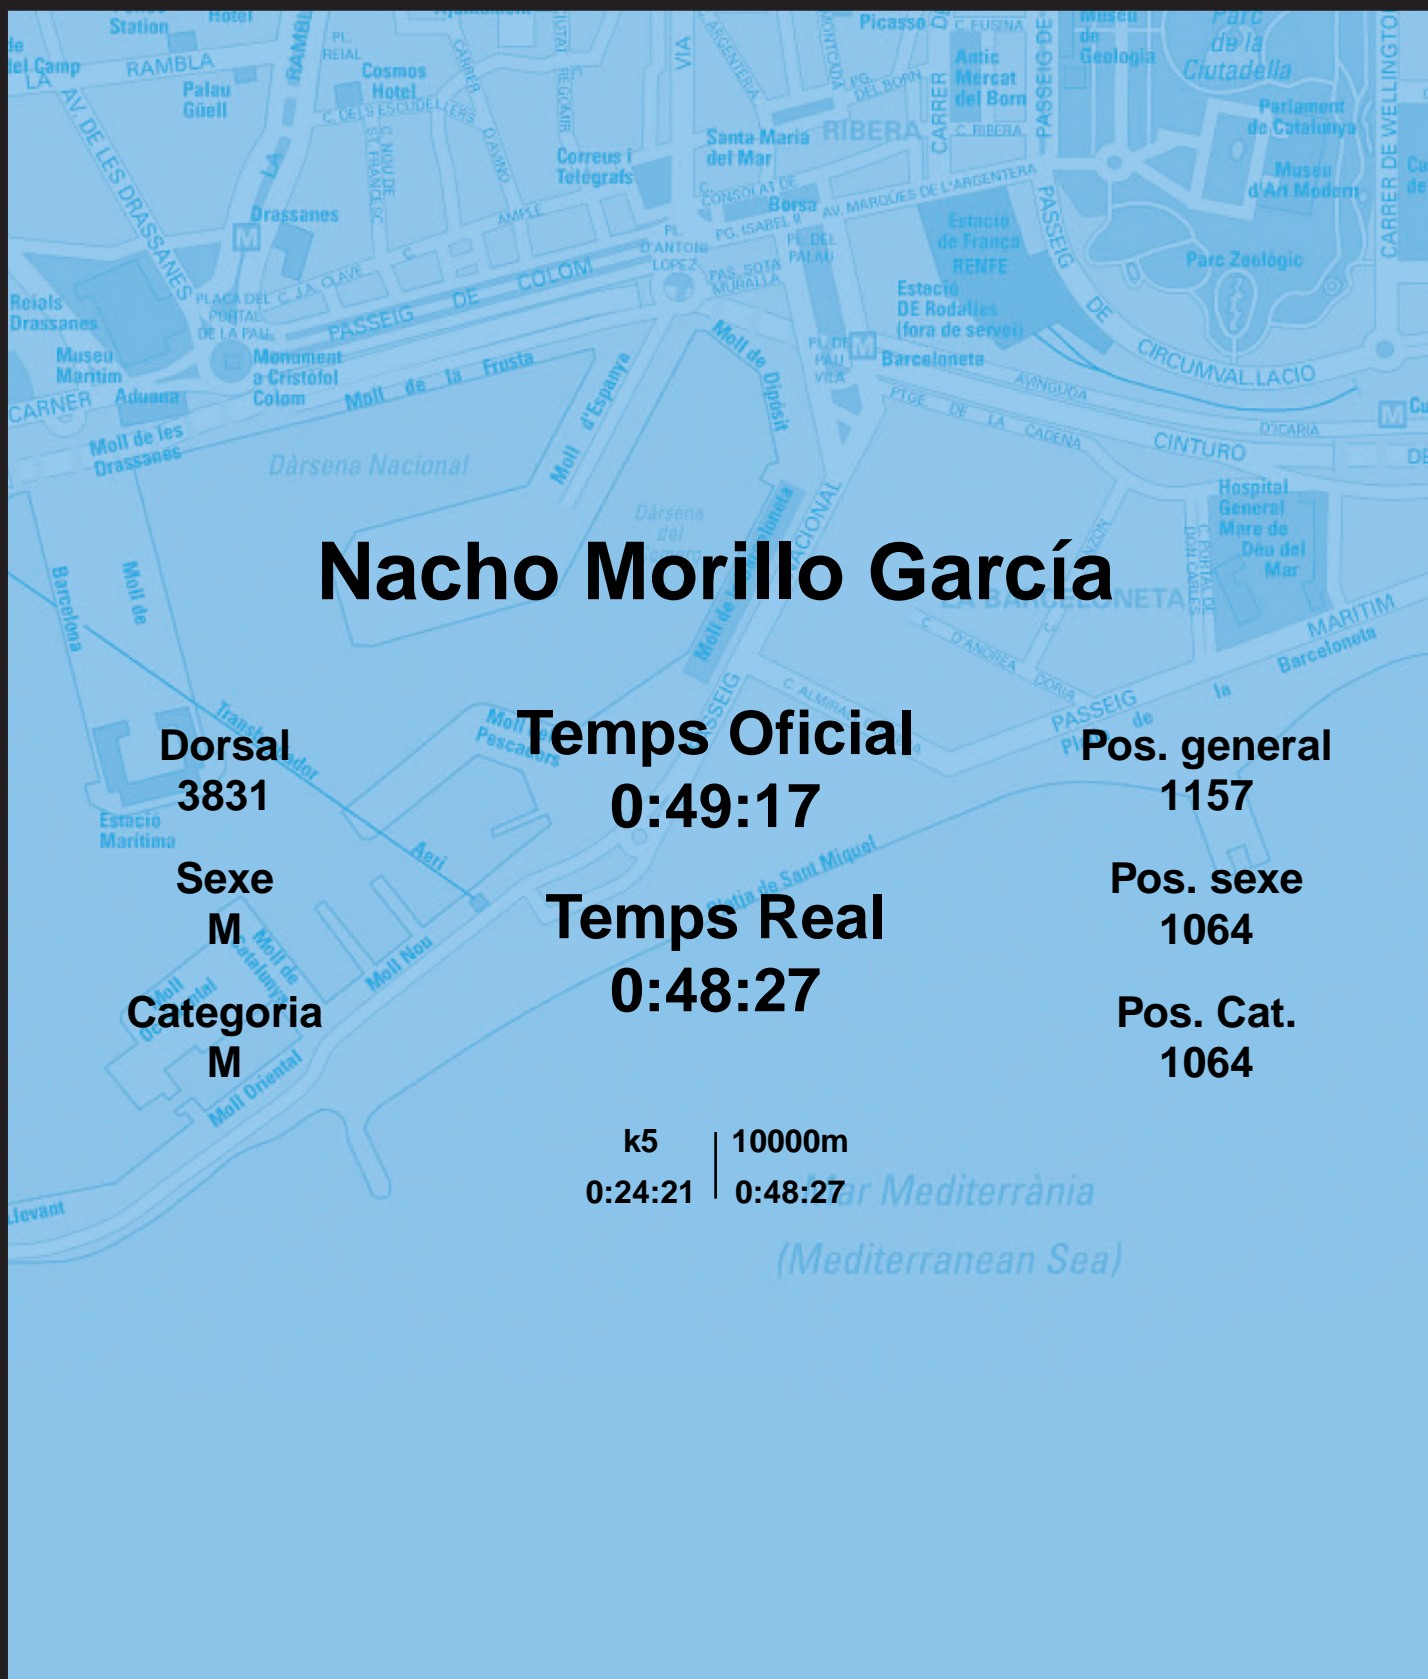

CORREBARRI

Suma't a la festa

16/10/2016

Ajuntament de
Barcelona

Nacho Morillo García

Dorsal
3831

Sexe
M

Categoria
M

Temps Oficial
0:49:17

Temps Real
0:48:27

Pos. general
1157

Pos. sexe
1064

Pos. Cat.
1064

k5 | 10000m
0:24:21 | 0:48:27

Mar Mediterrània
(Mediterranean Sea)