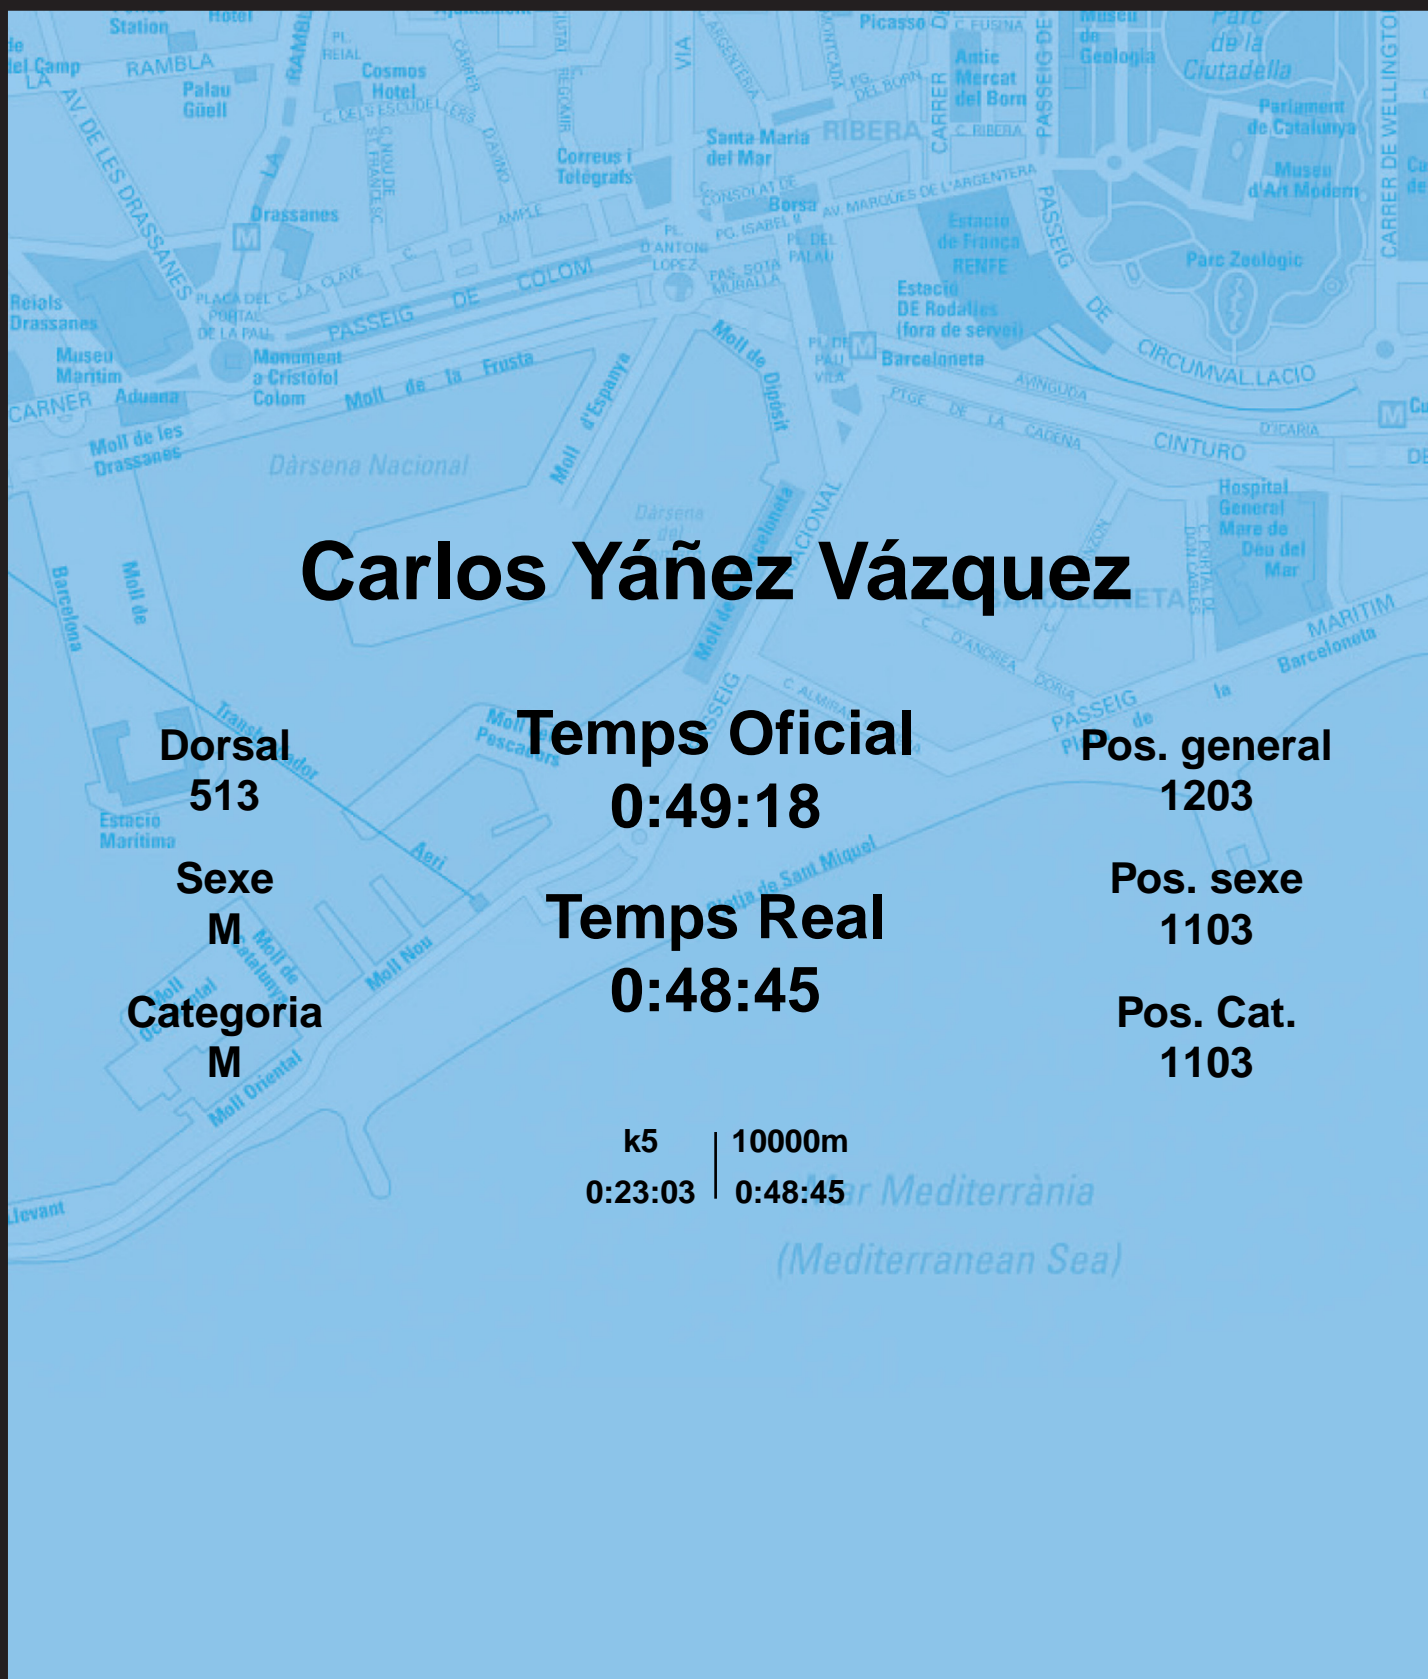

# CORREBARRI

Suma't a la festa

16/10/2016

Ajuntament de Barcelona

## Carlos Yáñez Vázquez

Dorsal  
513

Sexe  
M

Categoria  
M

**Temps Oficial**  
**0:49:18**

**Temps Real**  
**0:48:45**

Pos. general  
1203

Pos. sexe  
1103

Pos. Cat.  
1103

k5 | 10000m  
0:23:03 | 0:48:45

Mar Mediterrània  
(Mediterranean Sea)