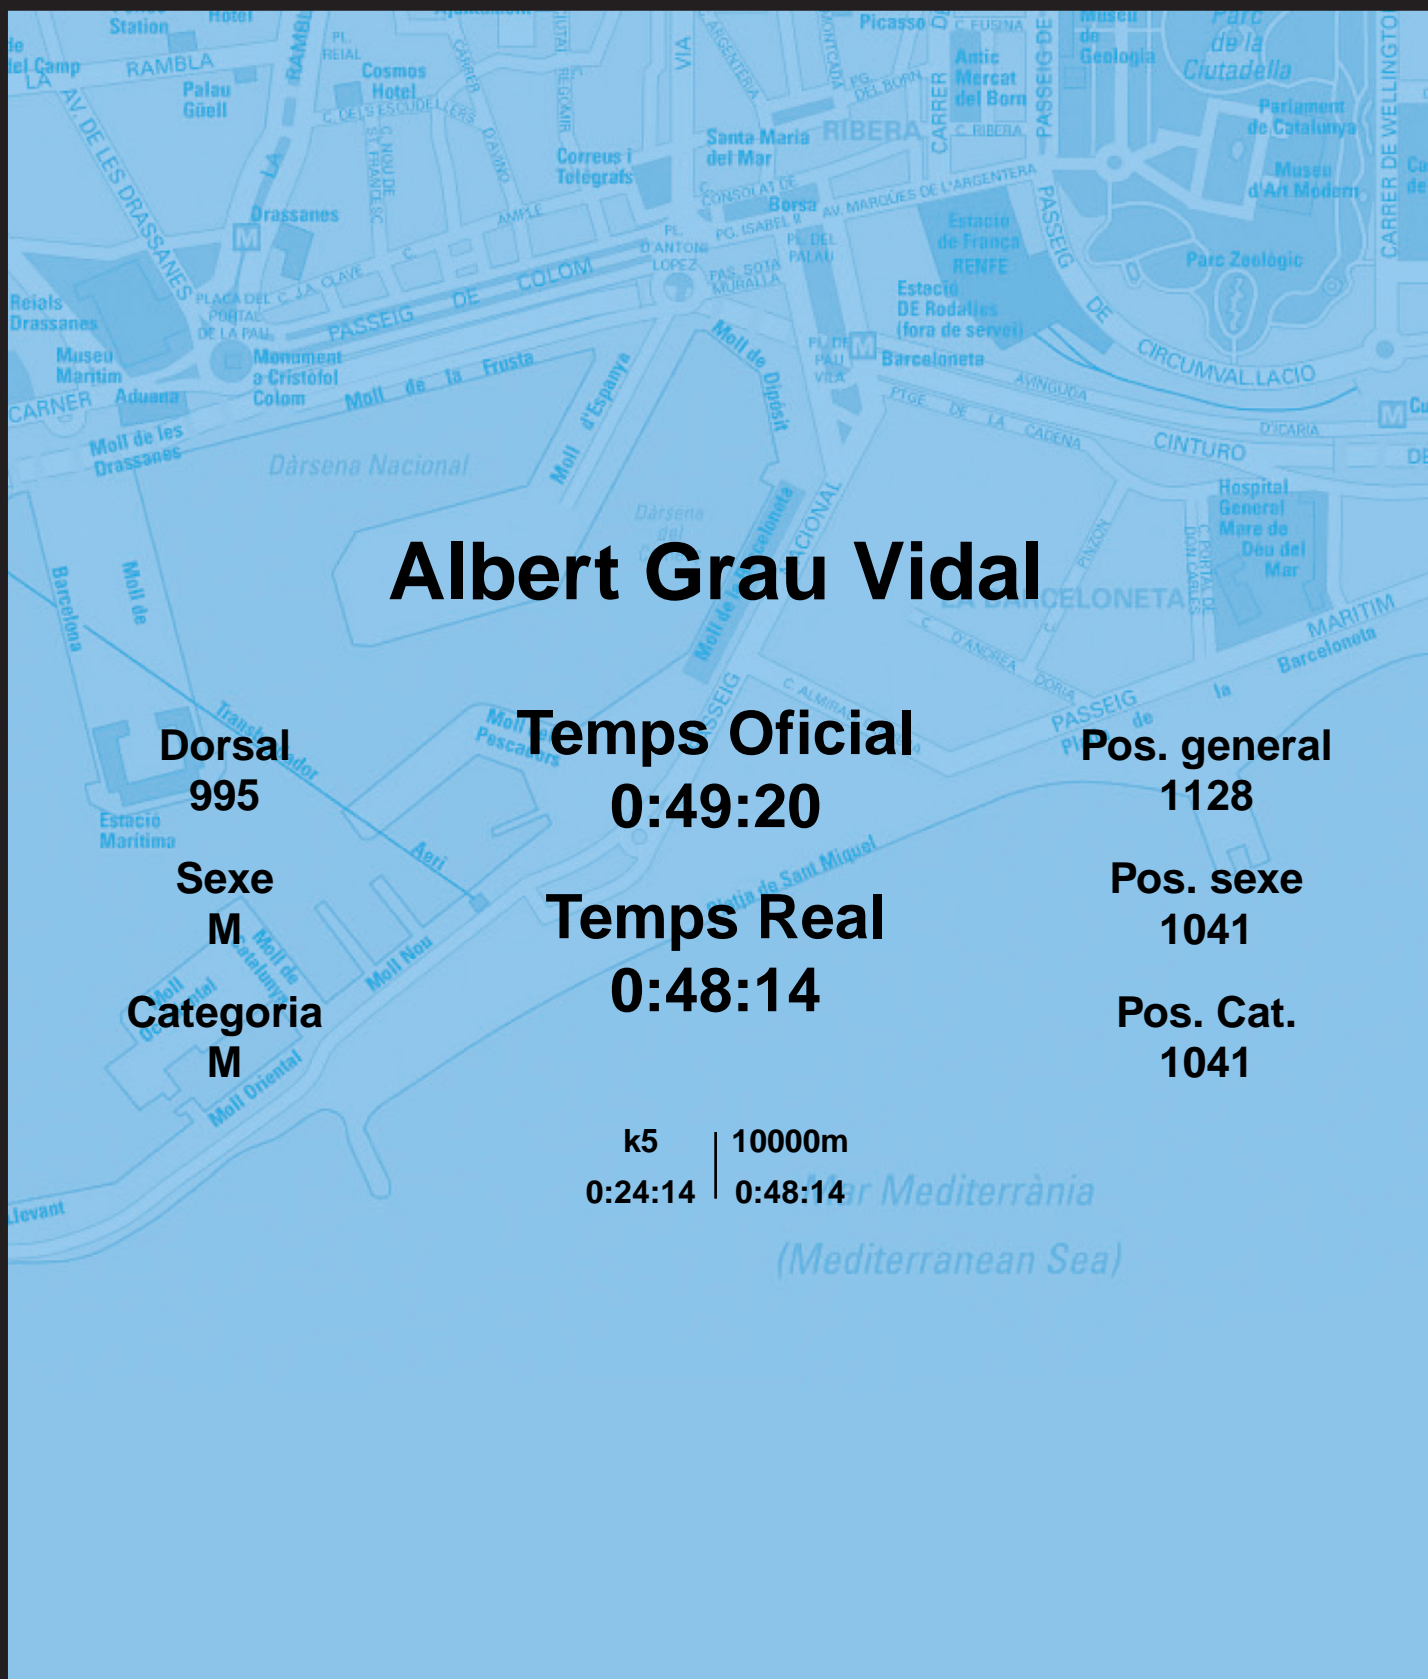

CORREBARRI

Suma't a la festa
16/10/2016

Ajuntament de
Barcelona

Albert Grau Vidal

Dorsal
995

Sexe
M

Categoria
M

Temps Oficial
0:49:20

Temps Real
0:48:14

k5 | 10000m
0:24:14 | 0:48:14

Pos. general
1128

Pos. sexe
1041

Pos. Cat.
1041