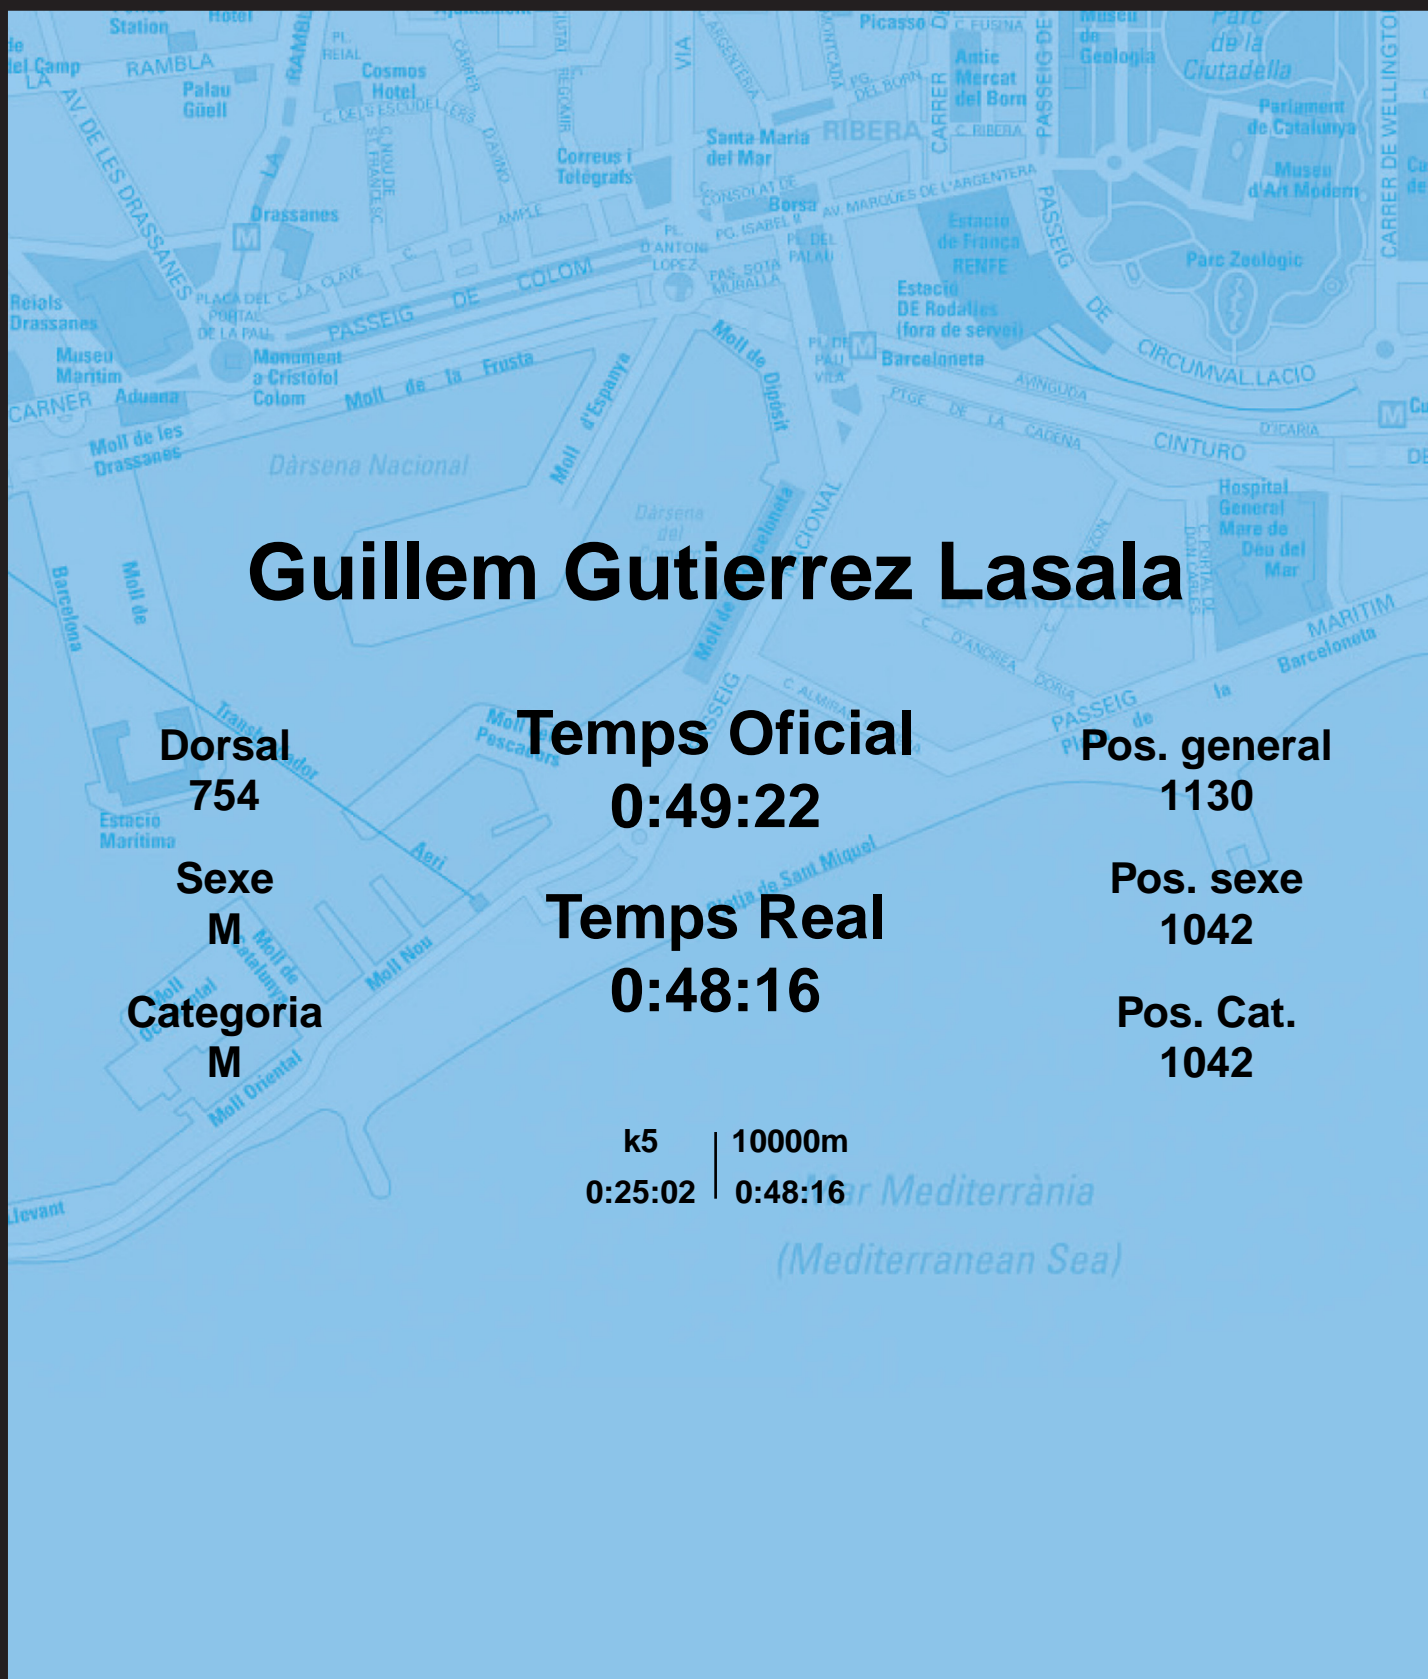

CORREBARRI

Suma't a la festa

16/10/2016

Ajuntament de Barcelona

Guillem Gutierrez Lasala

Dorsal
754

Sexe
M

Categoria
M

Temps Oficial
0:49:22

Temps Real
0:48:16

Pos. general
1130

Pos. sexe
1042

Pos. Cat.
1042

k5 | 10000m
0:25:02 | 0:48:16

Mar Mediterrània
(Mediterranean Sea)