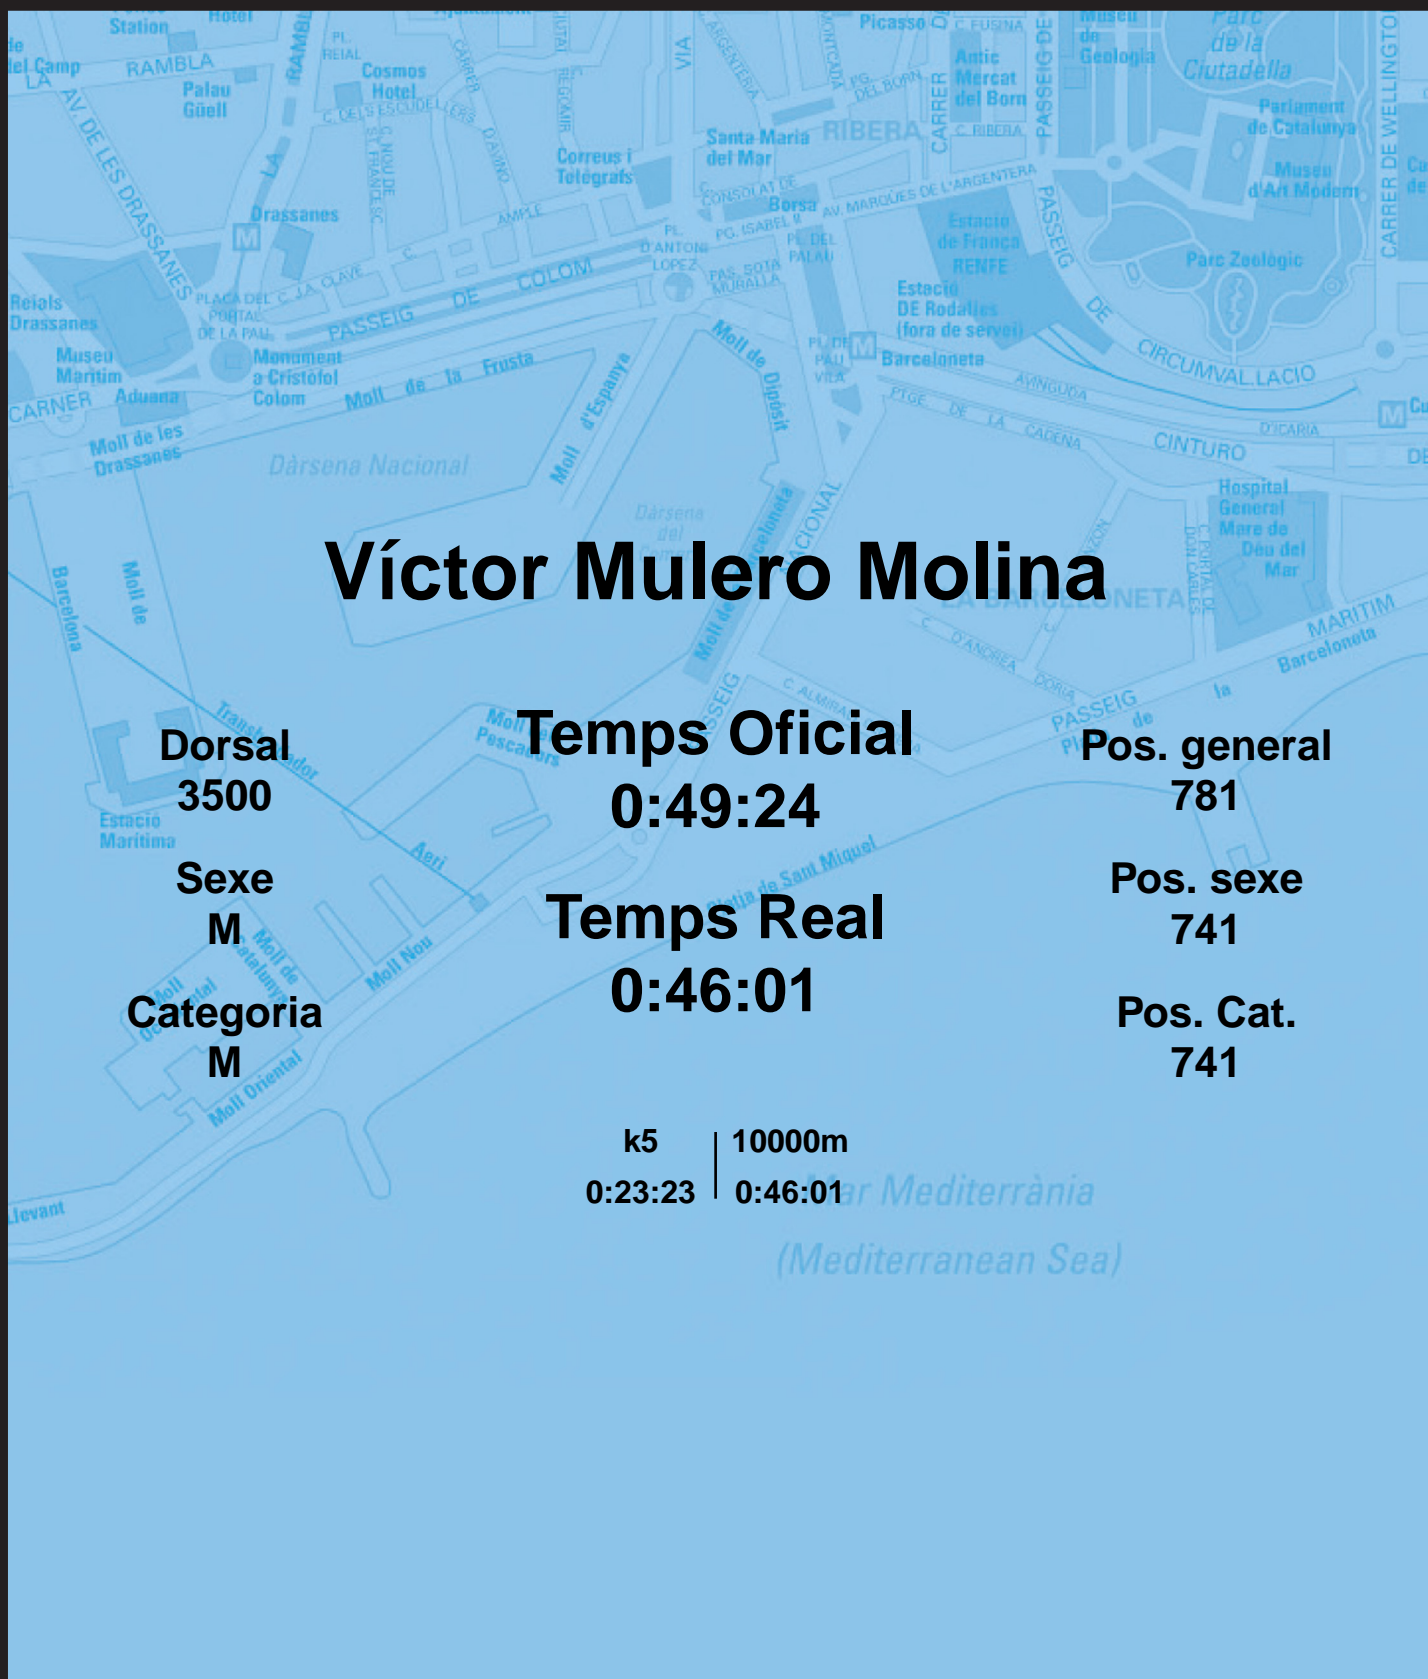

CORREBARRI

Suma't a la festa
16/10/2016

Ajuntament de
Barcelona

Víctor Mulero Molina

Dorsal
3500

Sexe
M

Categoria
M

Temps Oficial
0:49:24

Temps Real
0:46:01

k5 | 10000m
0:23:23 | 0:46:01

Pos. general
781

Pos. sexe
741

Pos. Cat.
741