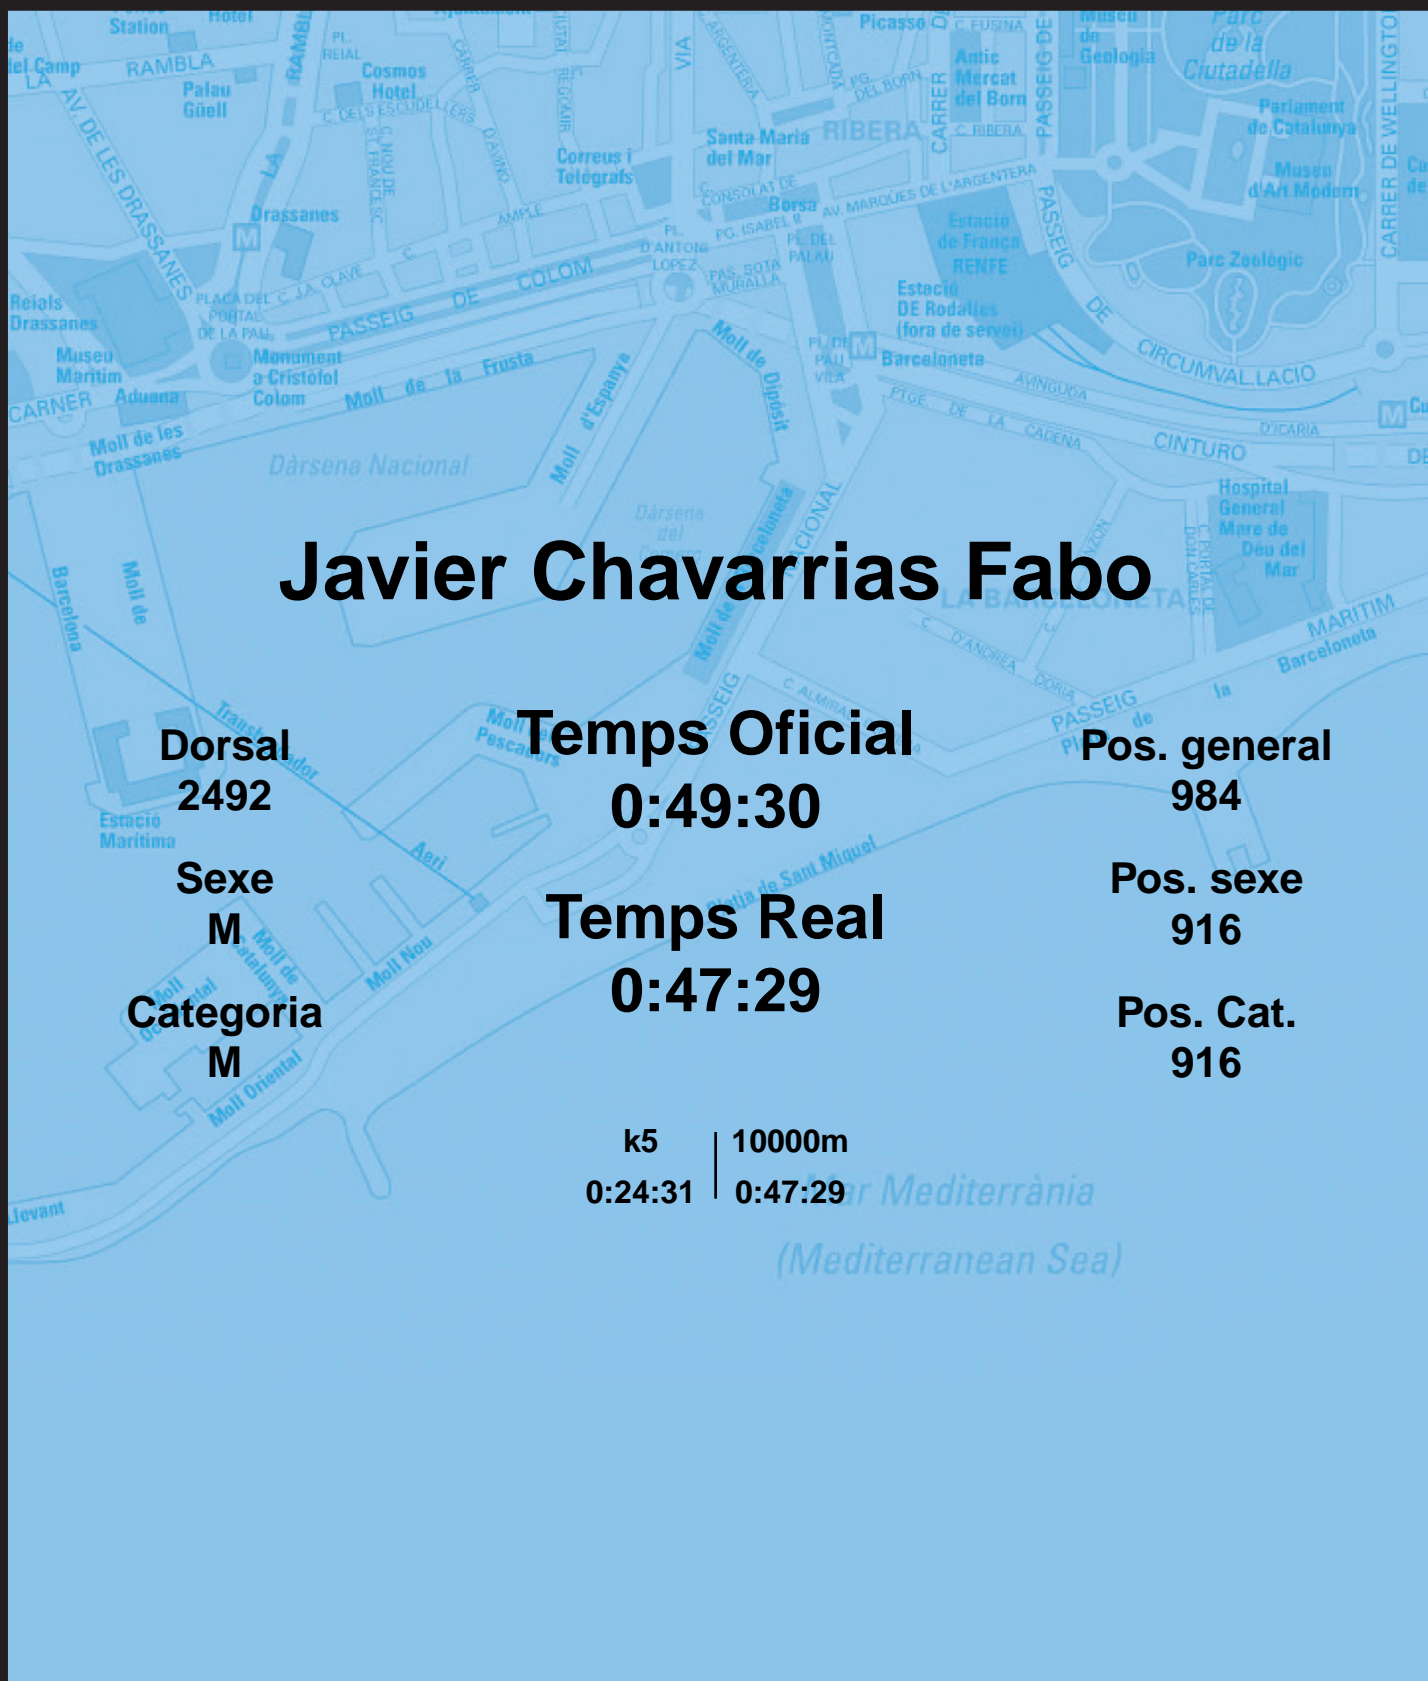

CORREBARRI

Suma't a la festa

16/10/2016

Ajuntament de Barcelona

Javier Chavarrias Fabo

Dorsal
2492

Sexe
M

Categoria
M

Temps Oficial
0:49:30

Temps Real
0:47:29

Pos. general
984

Pos. sexe
916

Pos. Cat.
916

k5 | 10000m
0:24:31 | 0:47:29

Mar Mediterrània
(Mediterranean Sea)