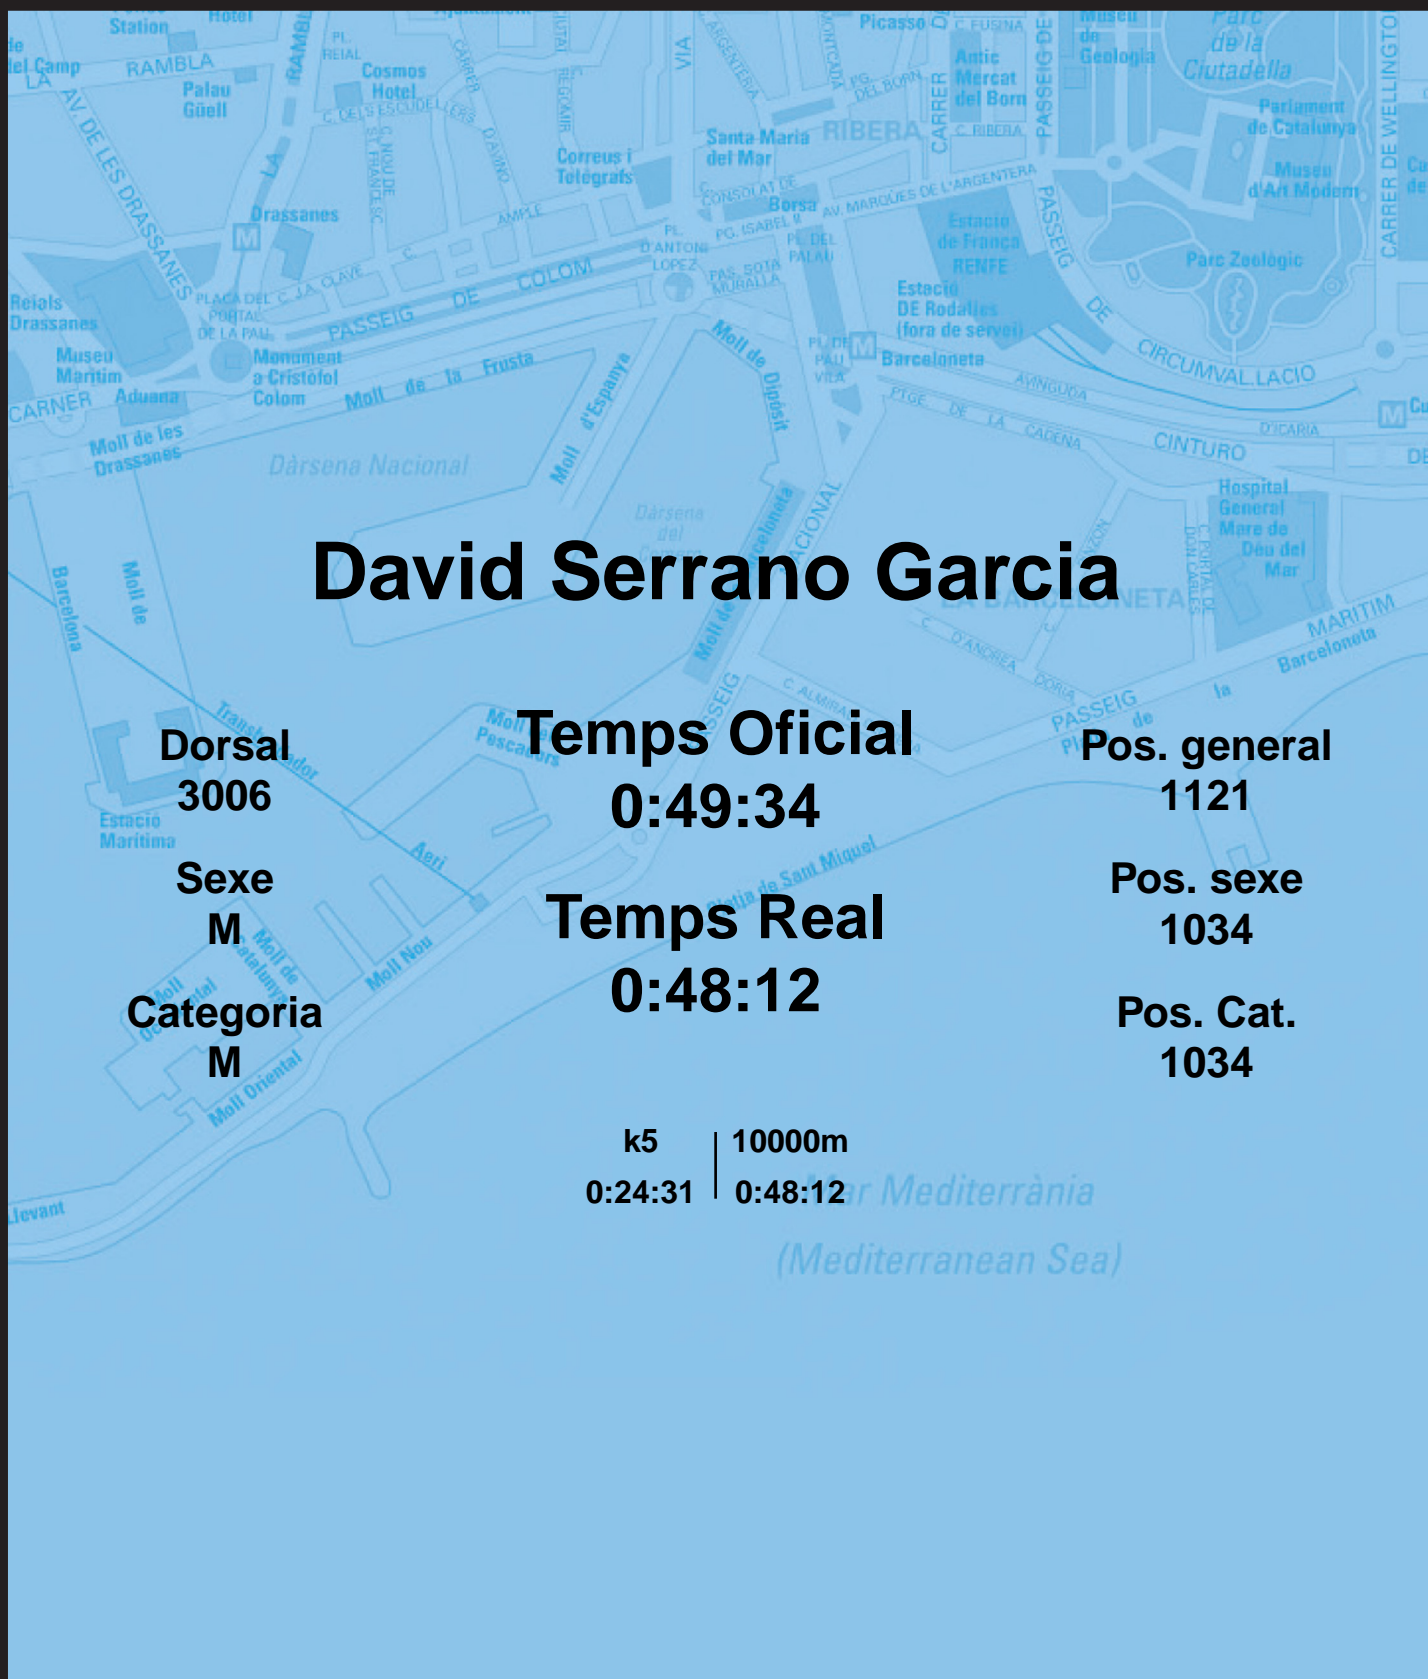

CORREBARRI

Suma't a la festa

16/10/2016

Ajuntament de
Barcelona

David Serrano Garcia

Dorsal
3006

Sexe
M

Categoria
M

Temps Oficial
0:49:34

Temps Real
0:48:12

Pos. general
1121

Pos. sexe
1034

Pos. Cat.
1034

k5 | 10000m
0:24:31 | 0:48:12

Mar Mediterrània
(Mediterranean Sea)