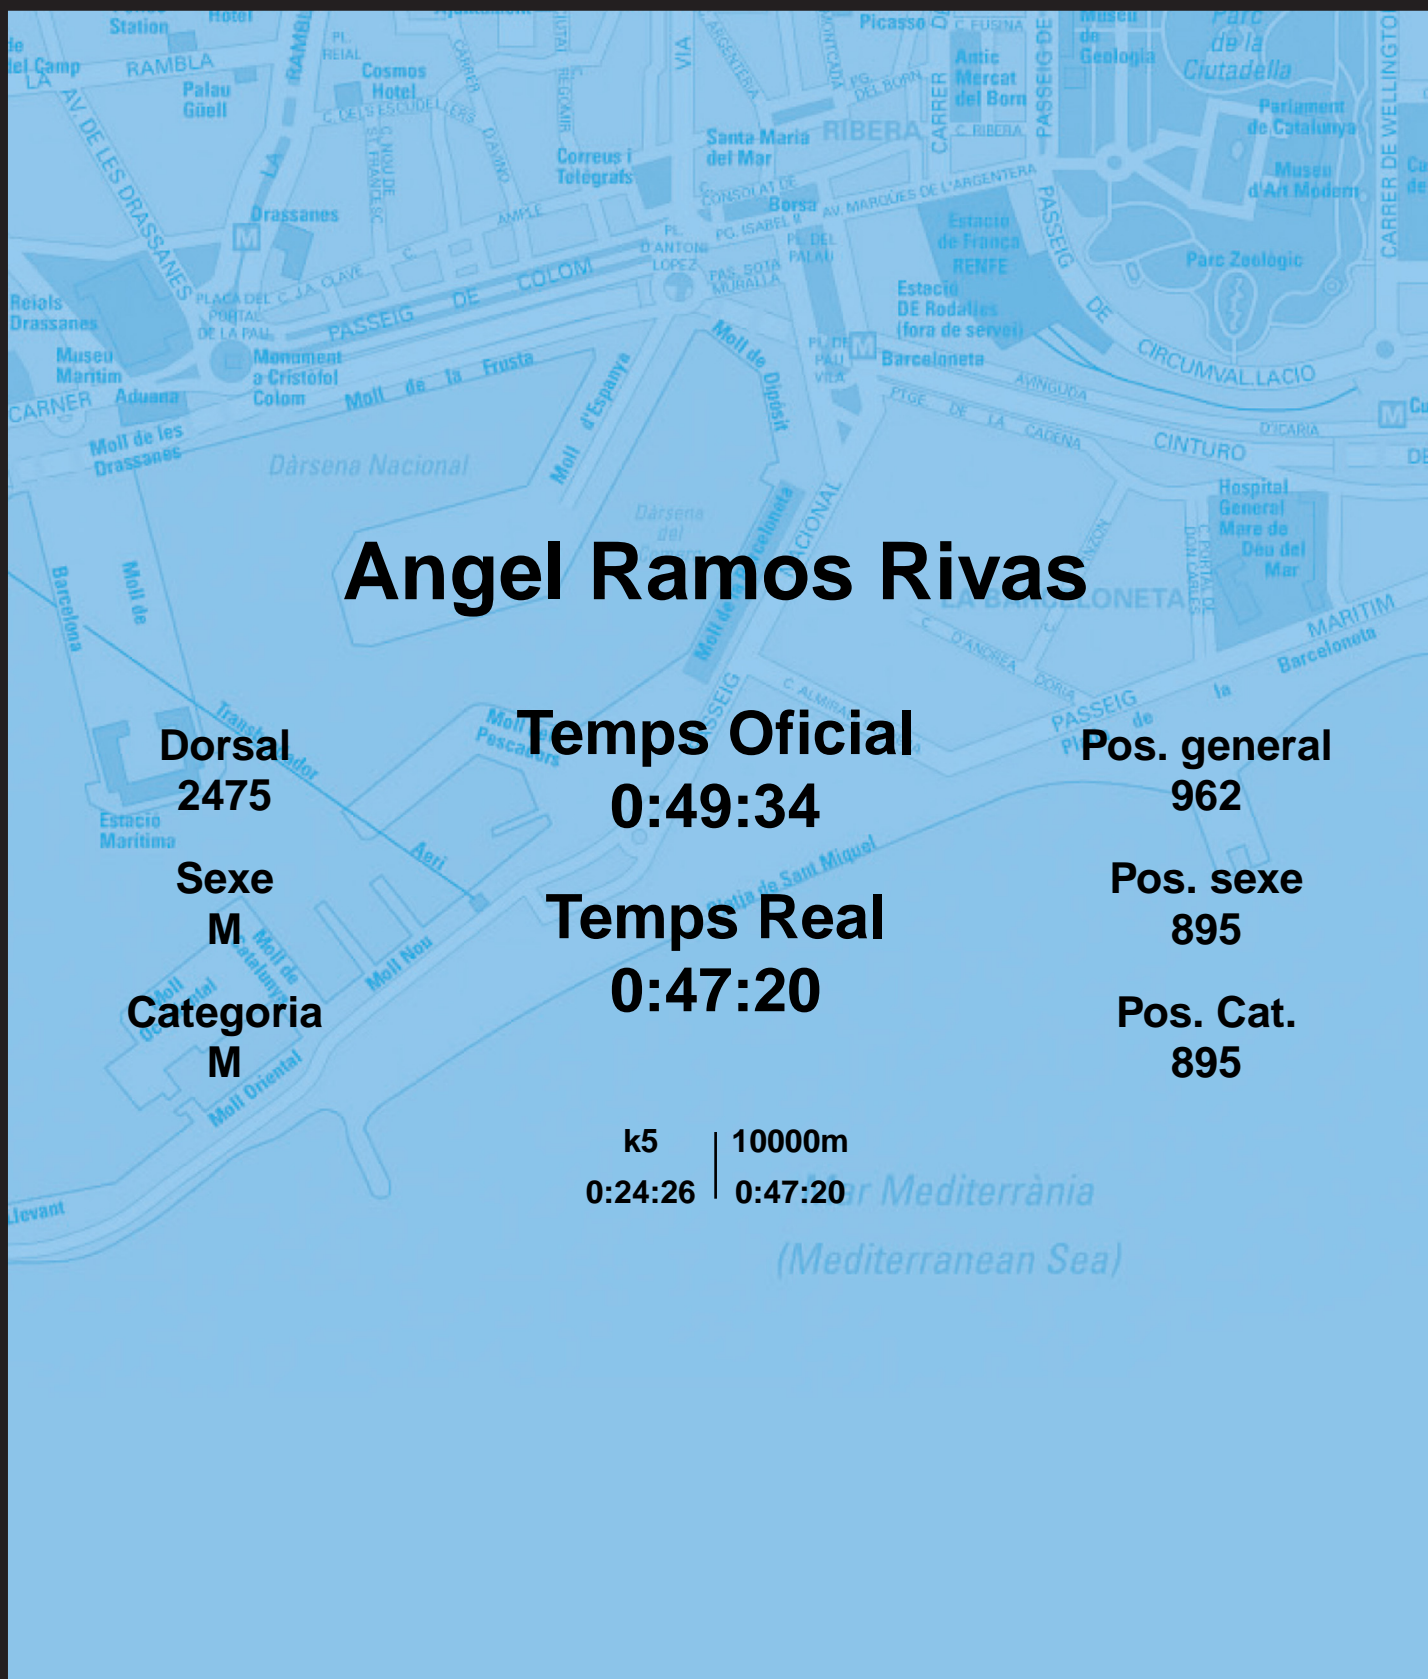

CORREBARRI

Suma't a la festa

16/10/2016

Ajuntament de Barcelona

Angel Ramos Rivas

Dorsal
2475

Sexe
M

Categoria
M

Temps Oficial
0:49:34

Temps Real
0:47:20

Pos. general
962

Pos. sexe
895

Pos. Cat.
895

k5 | 10000m
0:24:26 | 0:47:20

Mar Mediterrània
(Mediterranean Sea)