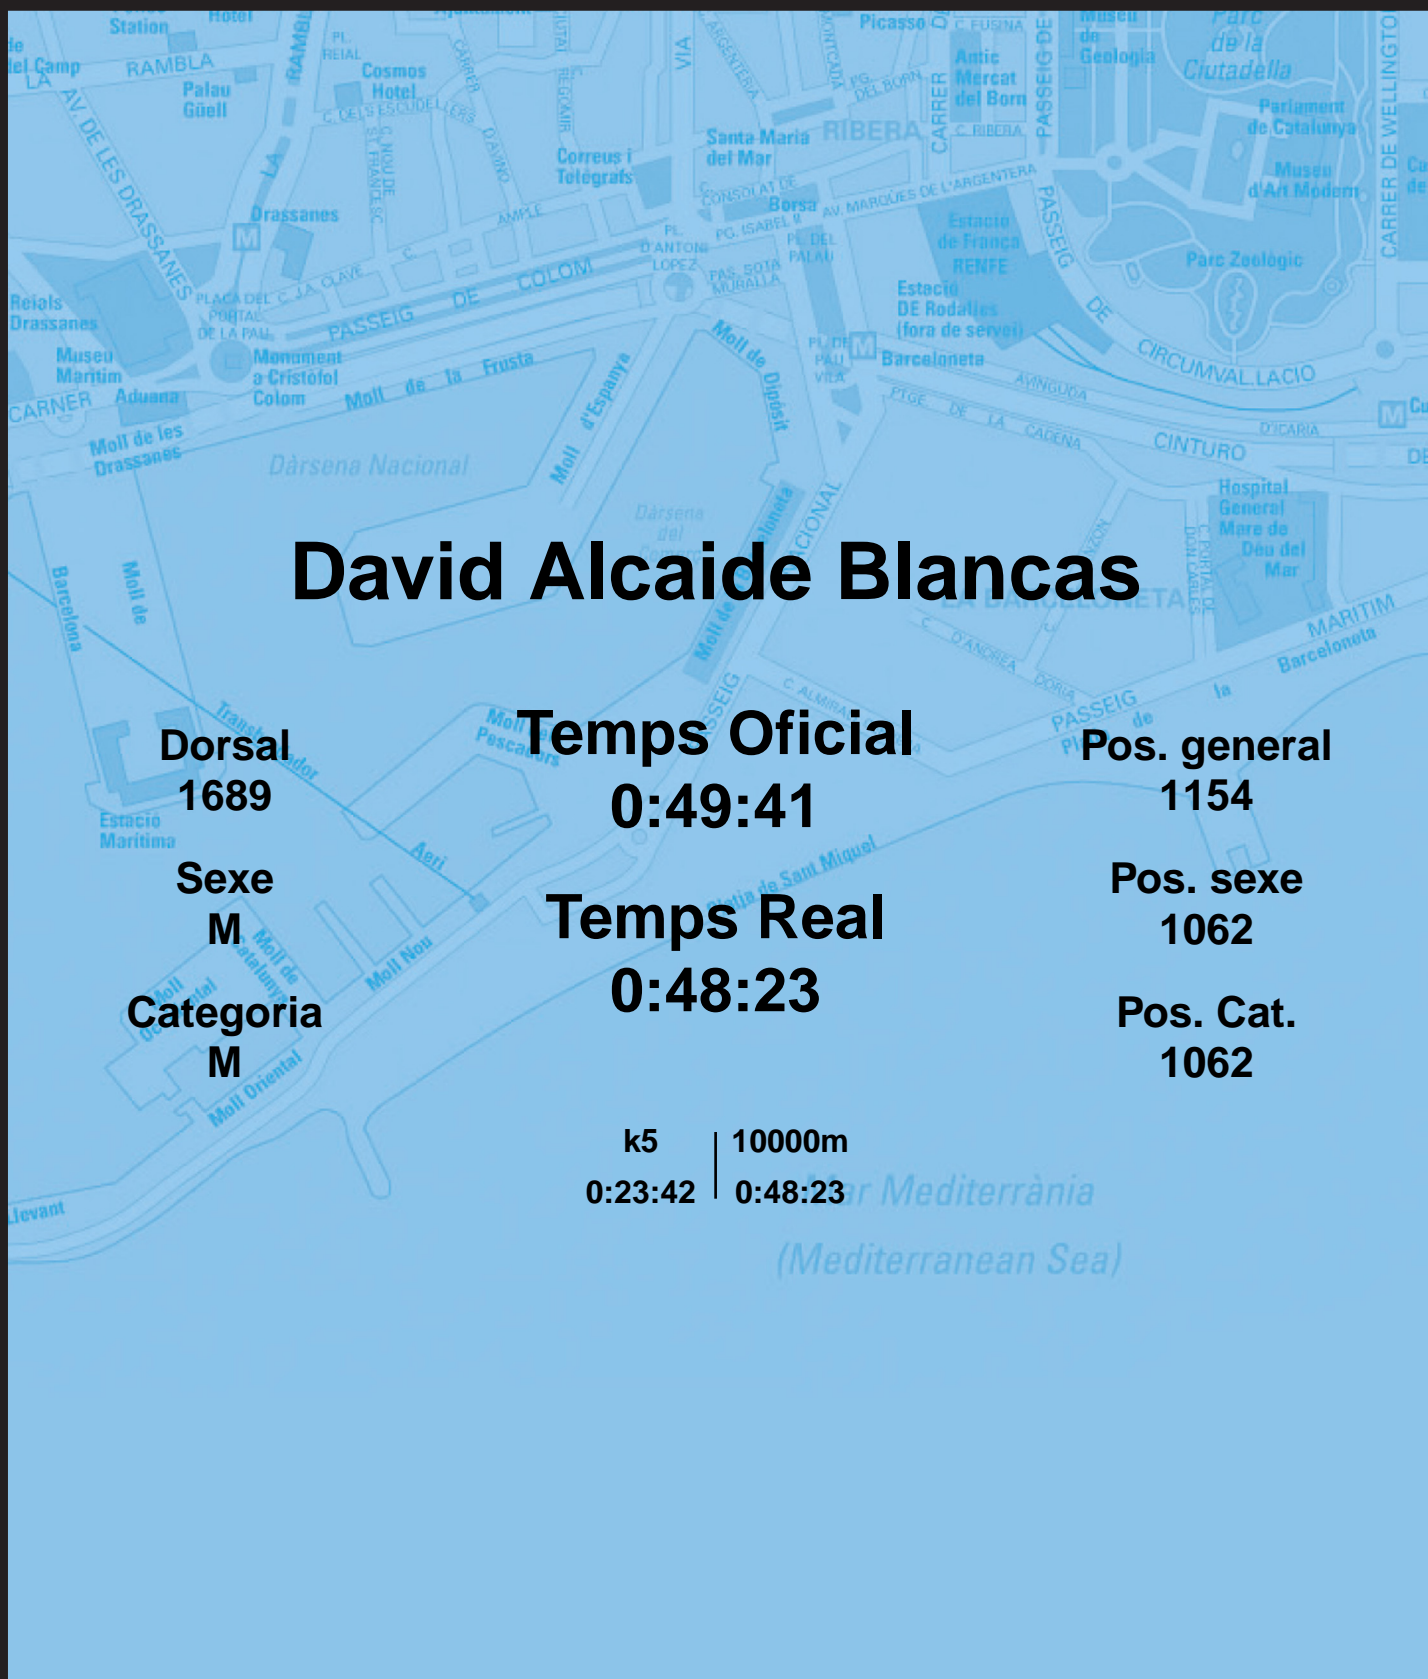

# CORREBARRI

Suma't a la festa  
16/10/2016

Ajuntament de  
Barcelona

## David Alcaide Blancas

Dorsal  
1689

Sexe  
M

Categoria  
M

Temps Oficial  
0:49:41

Temps Real  
0:48:23

Pos. general  
1154

Pos. sexe  
1062

Pos. Cat.  
1062

k5 | 1000m  
0:23:42 | 0:48:23

Mar Mediterrània  
(Mediterranean Sea)