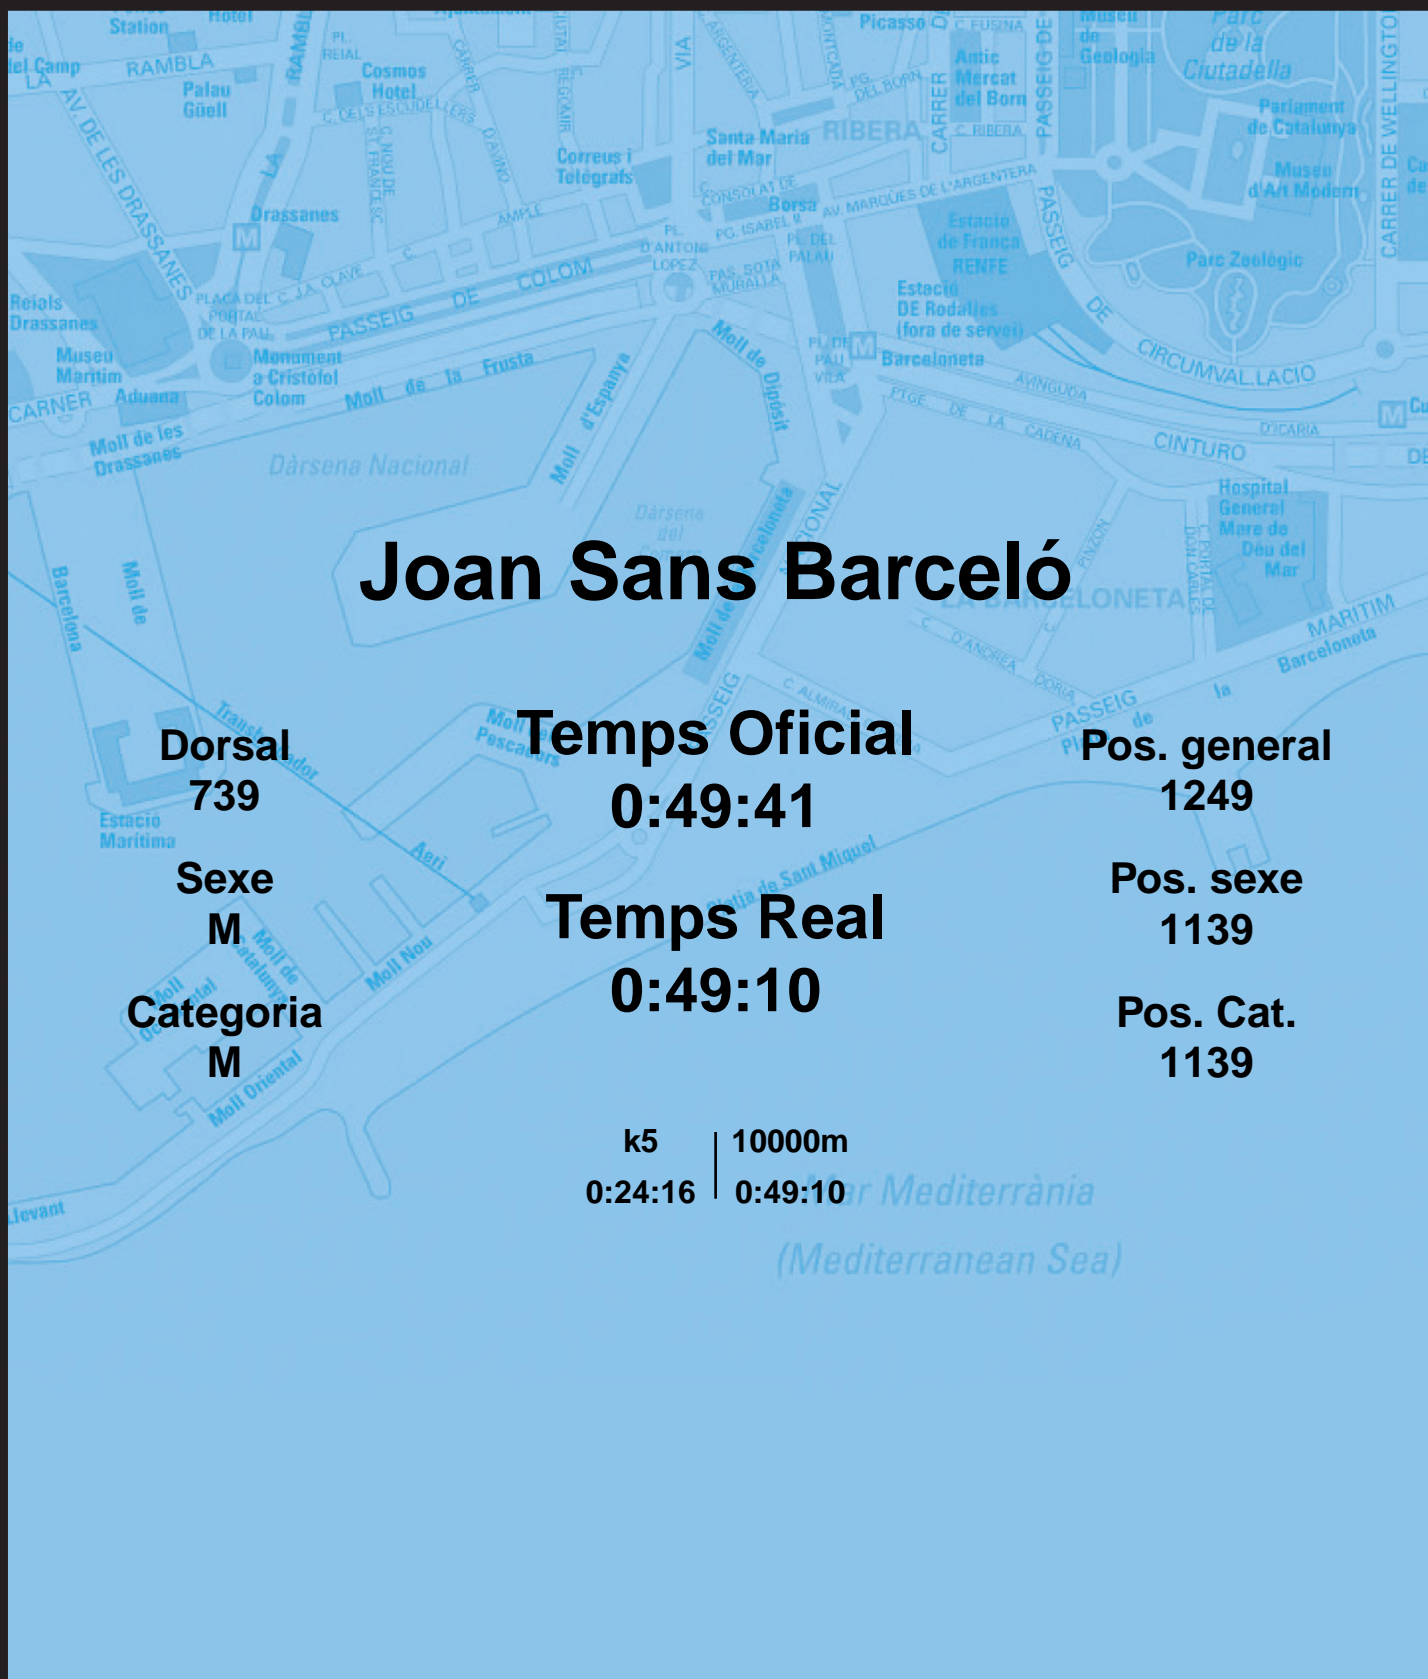

CORREBARRI

Suma't a la festa
16/10/2016

Ajuntament de
Barcelona

Joan Sans Barceló

Dorsal
739

Sexe
M

Categoria
M

Temps Oficial
0:49:41

Temps Real
0:49:10

Pos. general
1249

Pos. sexe
1139

Pos. Cat.
1139

k5 | 10000m
0:24:16 | 0:49:10

Mar Mediterrània
(Mediterranean Sea)