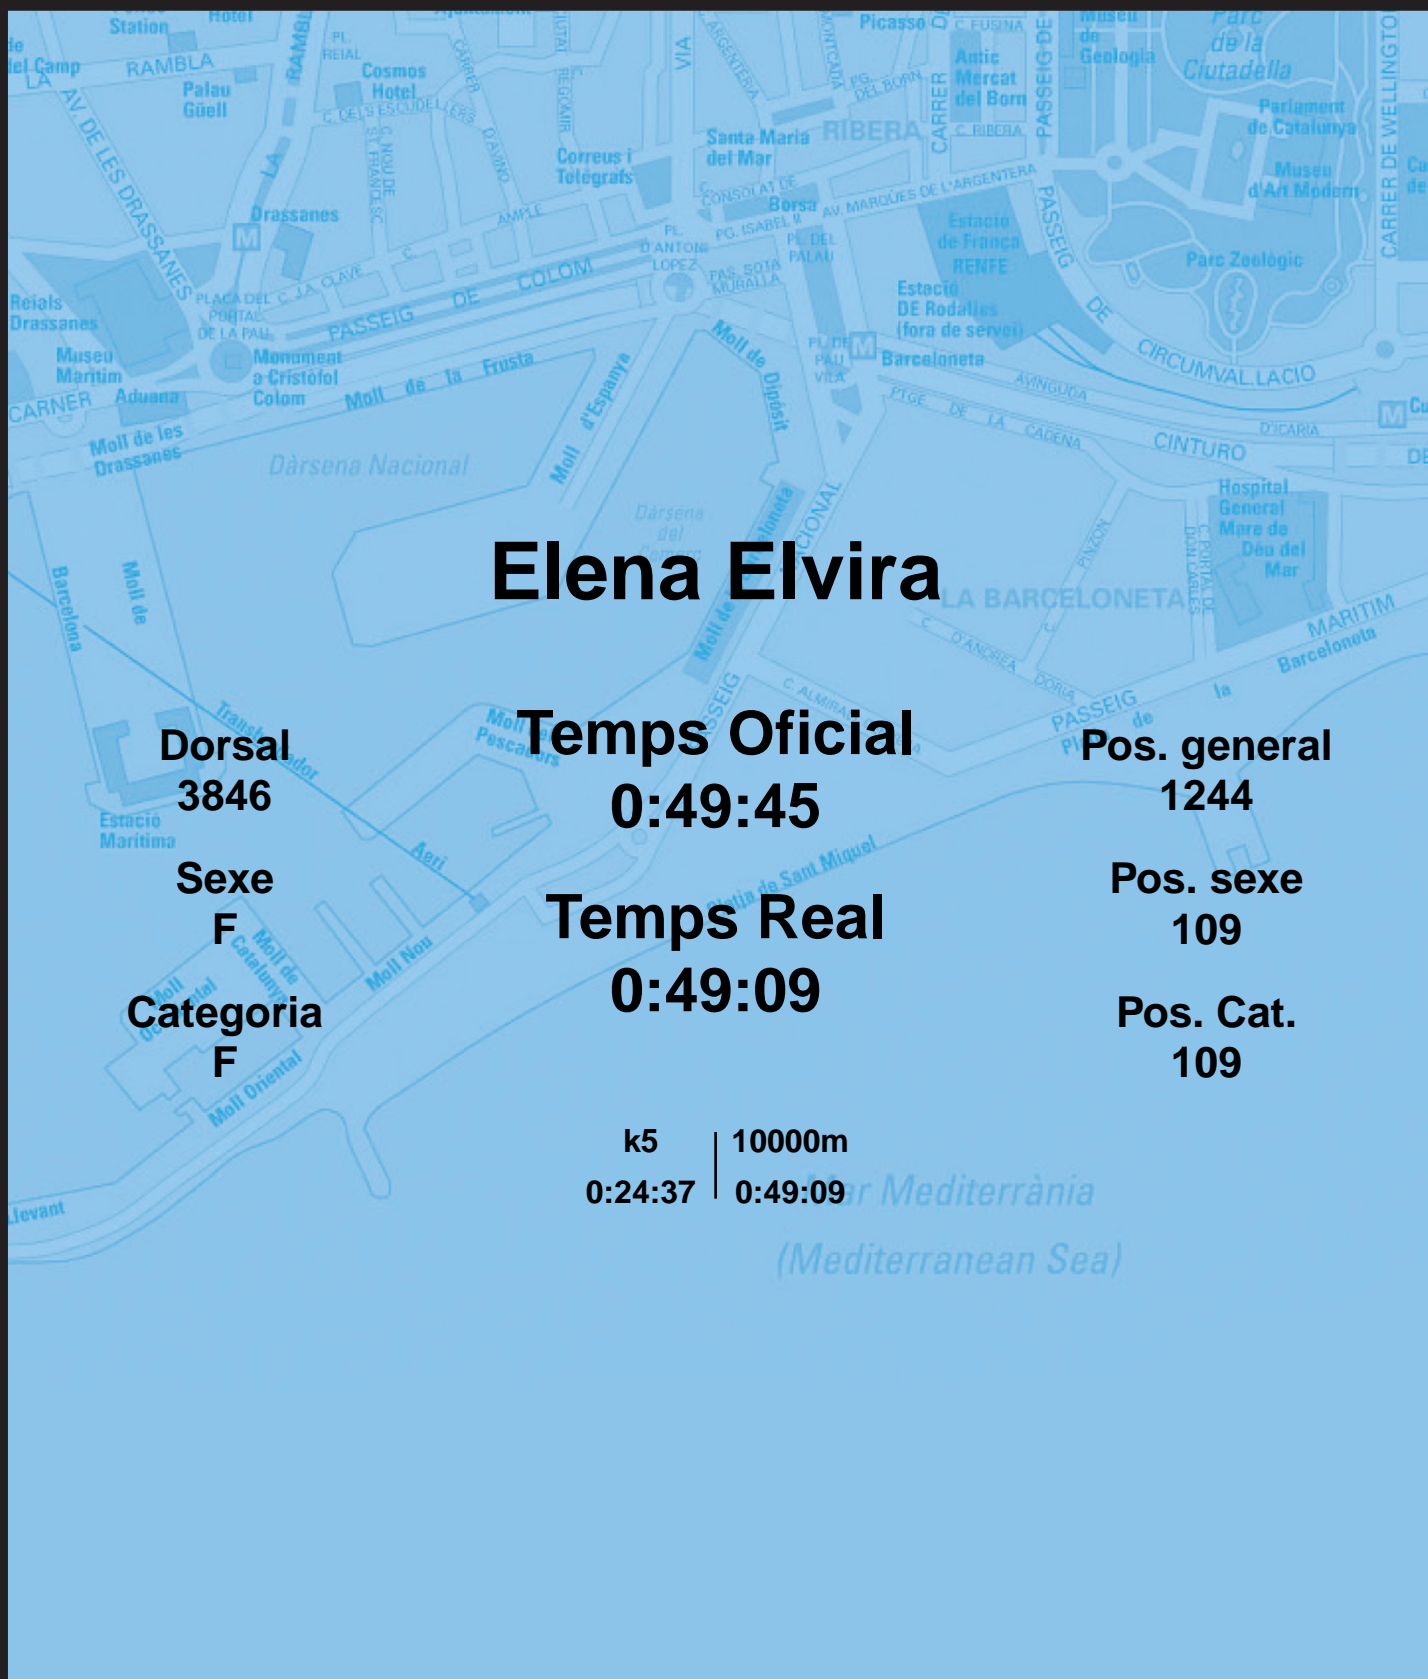

# CORREBARRI

Suma't a la festa  
16/10/2016

Ajuntament de  
Barcelona

## Elena Elvira

Dorsal  
3846

Sexe  
F

Categoria  
F

Temps Oficial  
0:49:45

Temps Real  
0:49:09

Pos. general  
1244

Pos. sexe  
109

Pos. Cat.  
109

k5 | 10000m  
0:24:37 | 0:49:09

Mar Mediterrània  
(Mediterranean Sea)