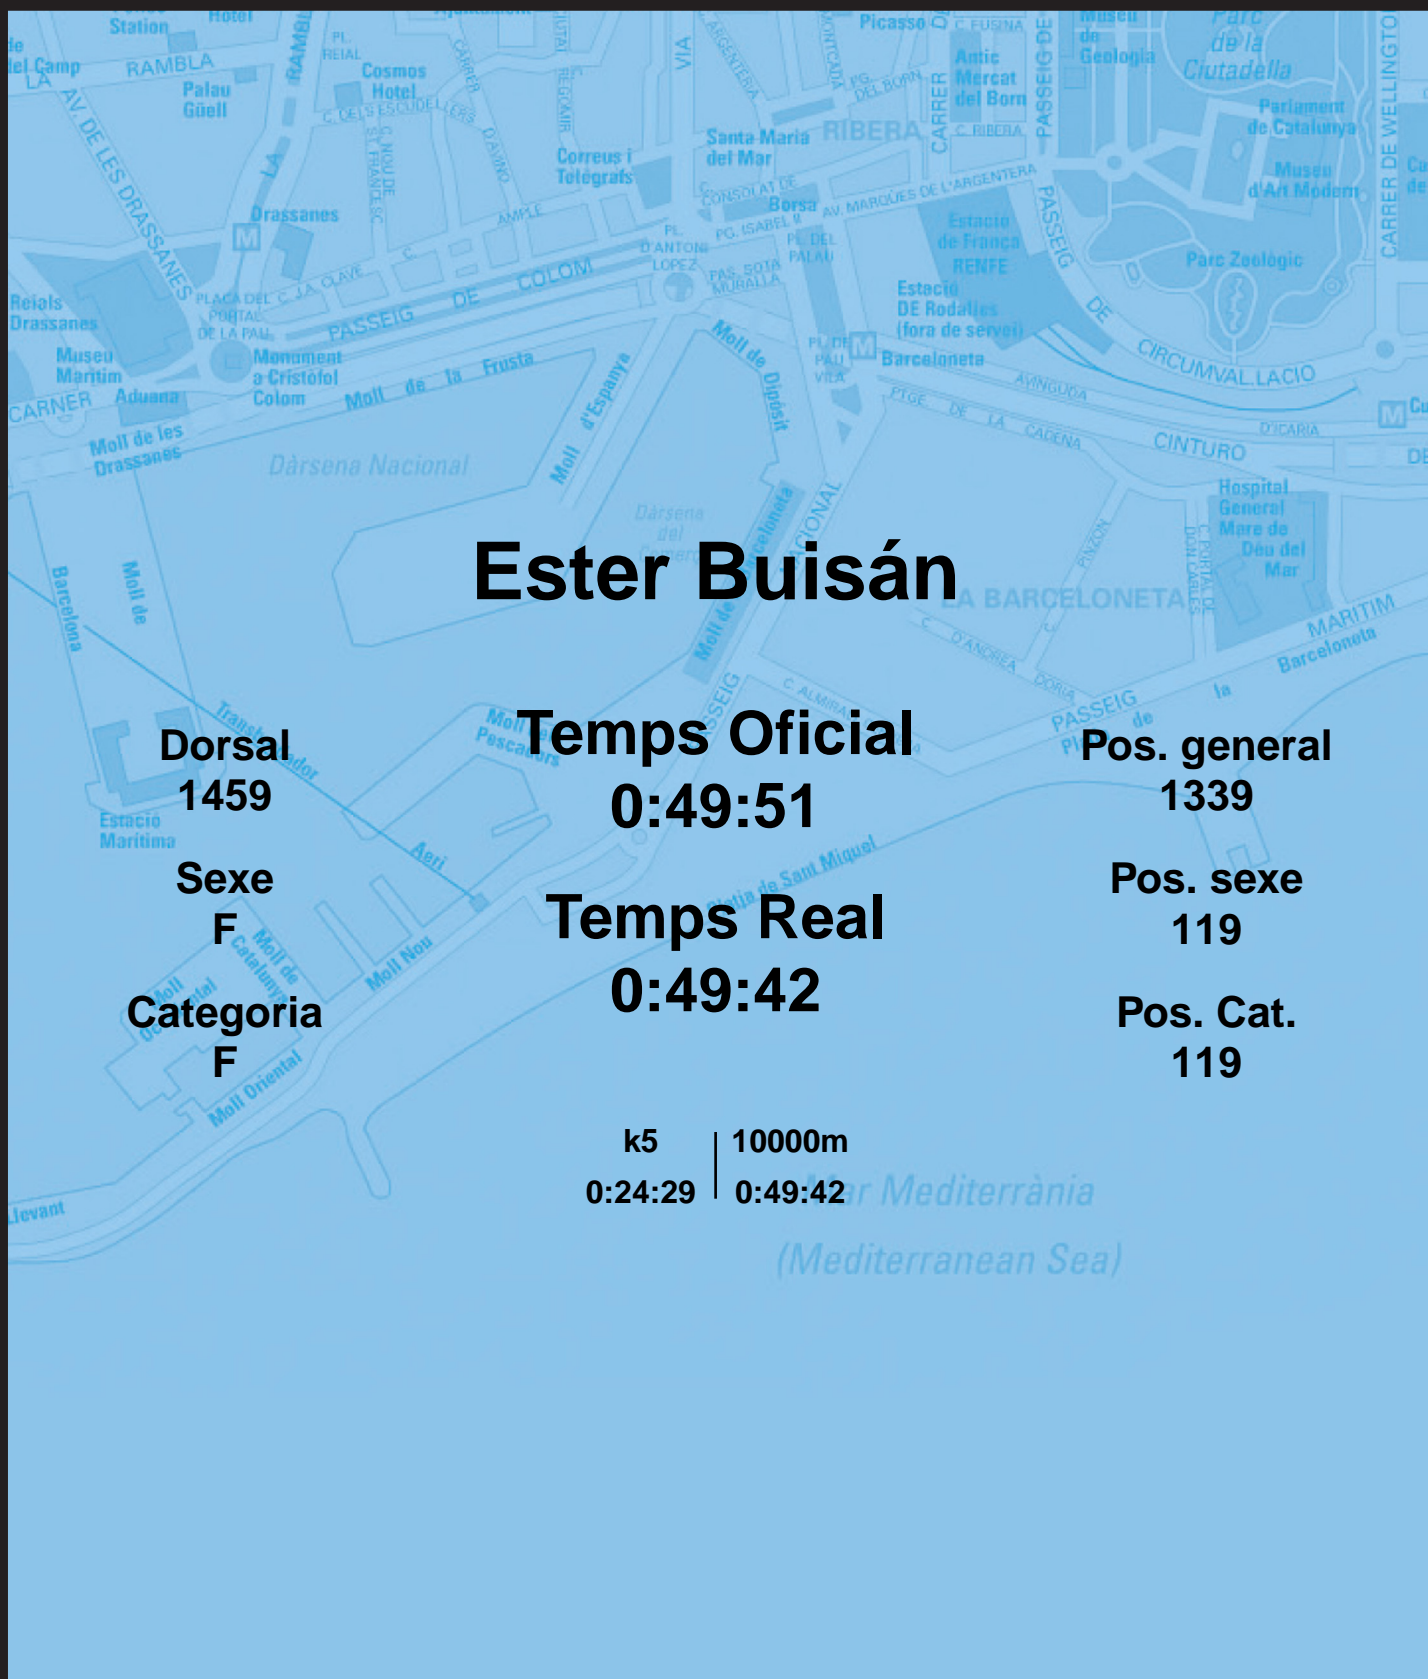

CORREBARRI

Suma't a la festa

16/10/2016

Ajuntament de
Barcelona

Ester Buisán

Dorsal
1459

Sexe
F

Categoria
F

Temps Oficial
0:49:51

Temps Real
0:49:42

Pos. general
1339

Pos. sexe
119

Pos. Cat.
119

k5 | 10000m
0:24:29 | 0:49:42

Mar Mediterrània
(Mediterranean Sea)