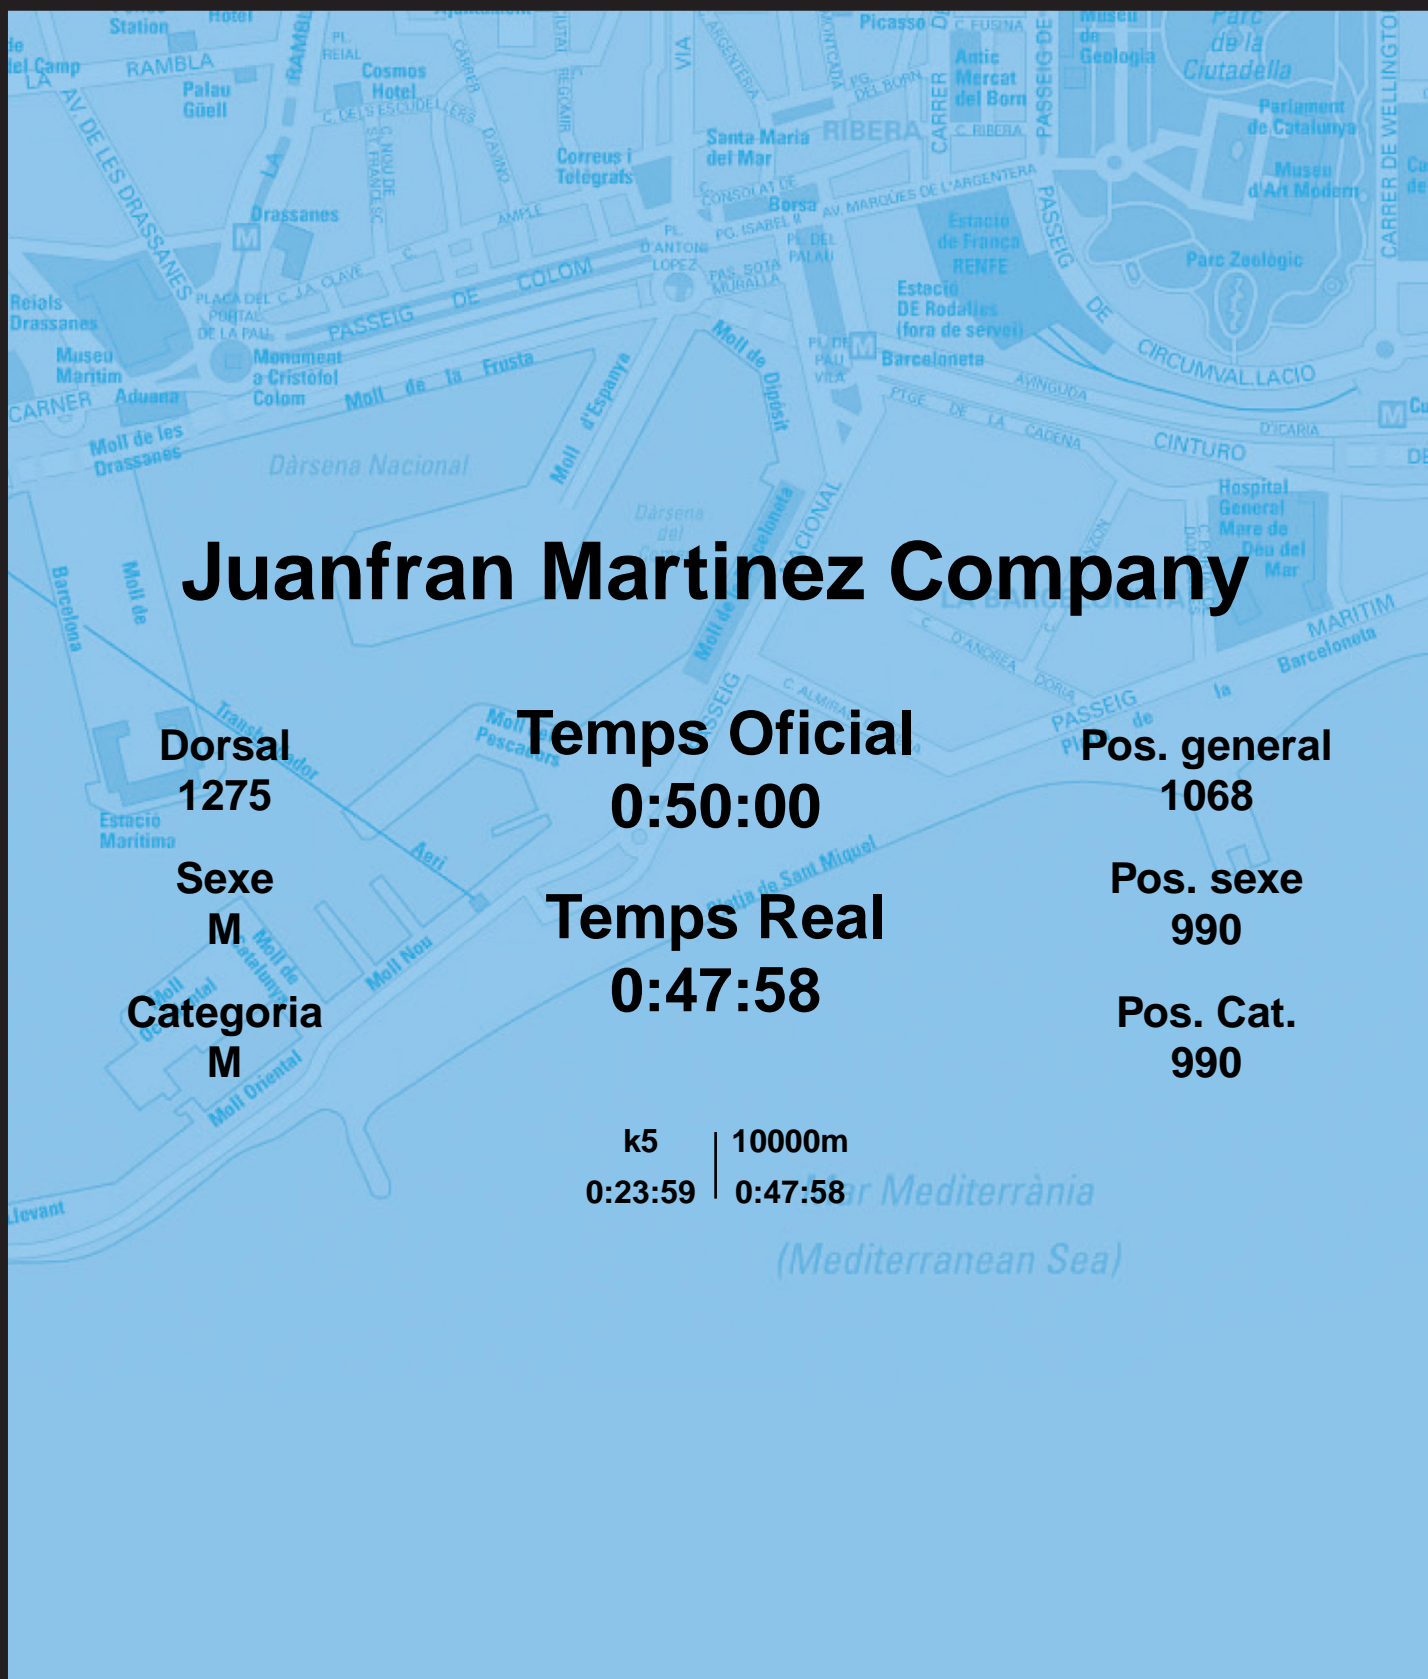

CORREBARRI

Suma't a la festa
16/10/2016

Ajuntament de
Barcelona

Juanfran Martinez Company

Dorsal
1275

Sexe
M

Categoria
M

Temps Oficial
0:50:00

Temps Real
0:47:58

Pos. general
1068

Pos. sexe
990

Pos. Cat.
990

k5 | 10000m
0:23:59 | 0:47:58

Mar Mediterrània
(Mediterranean Sea)