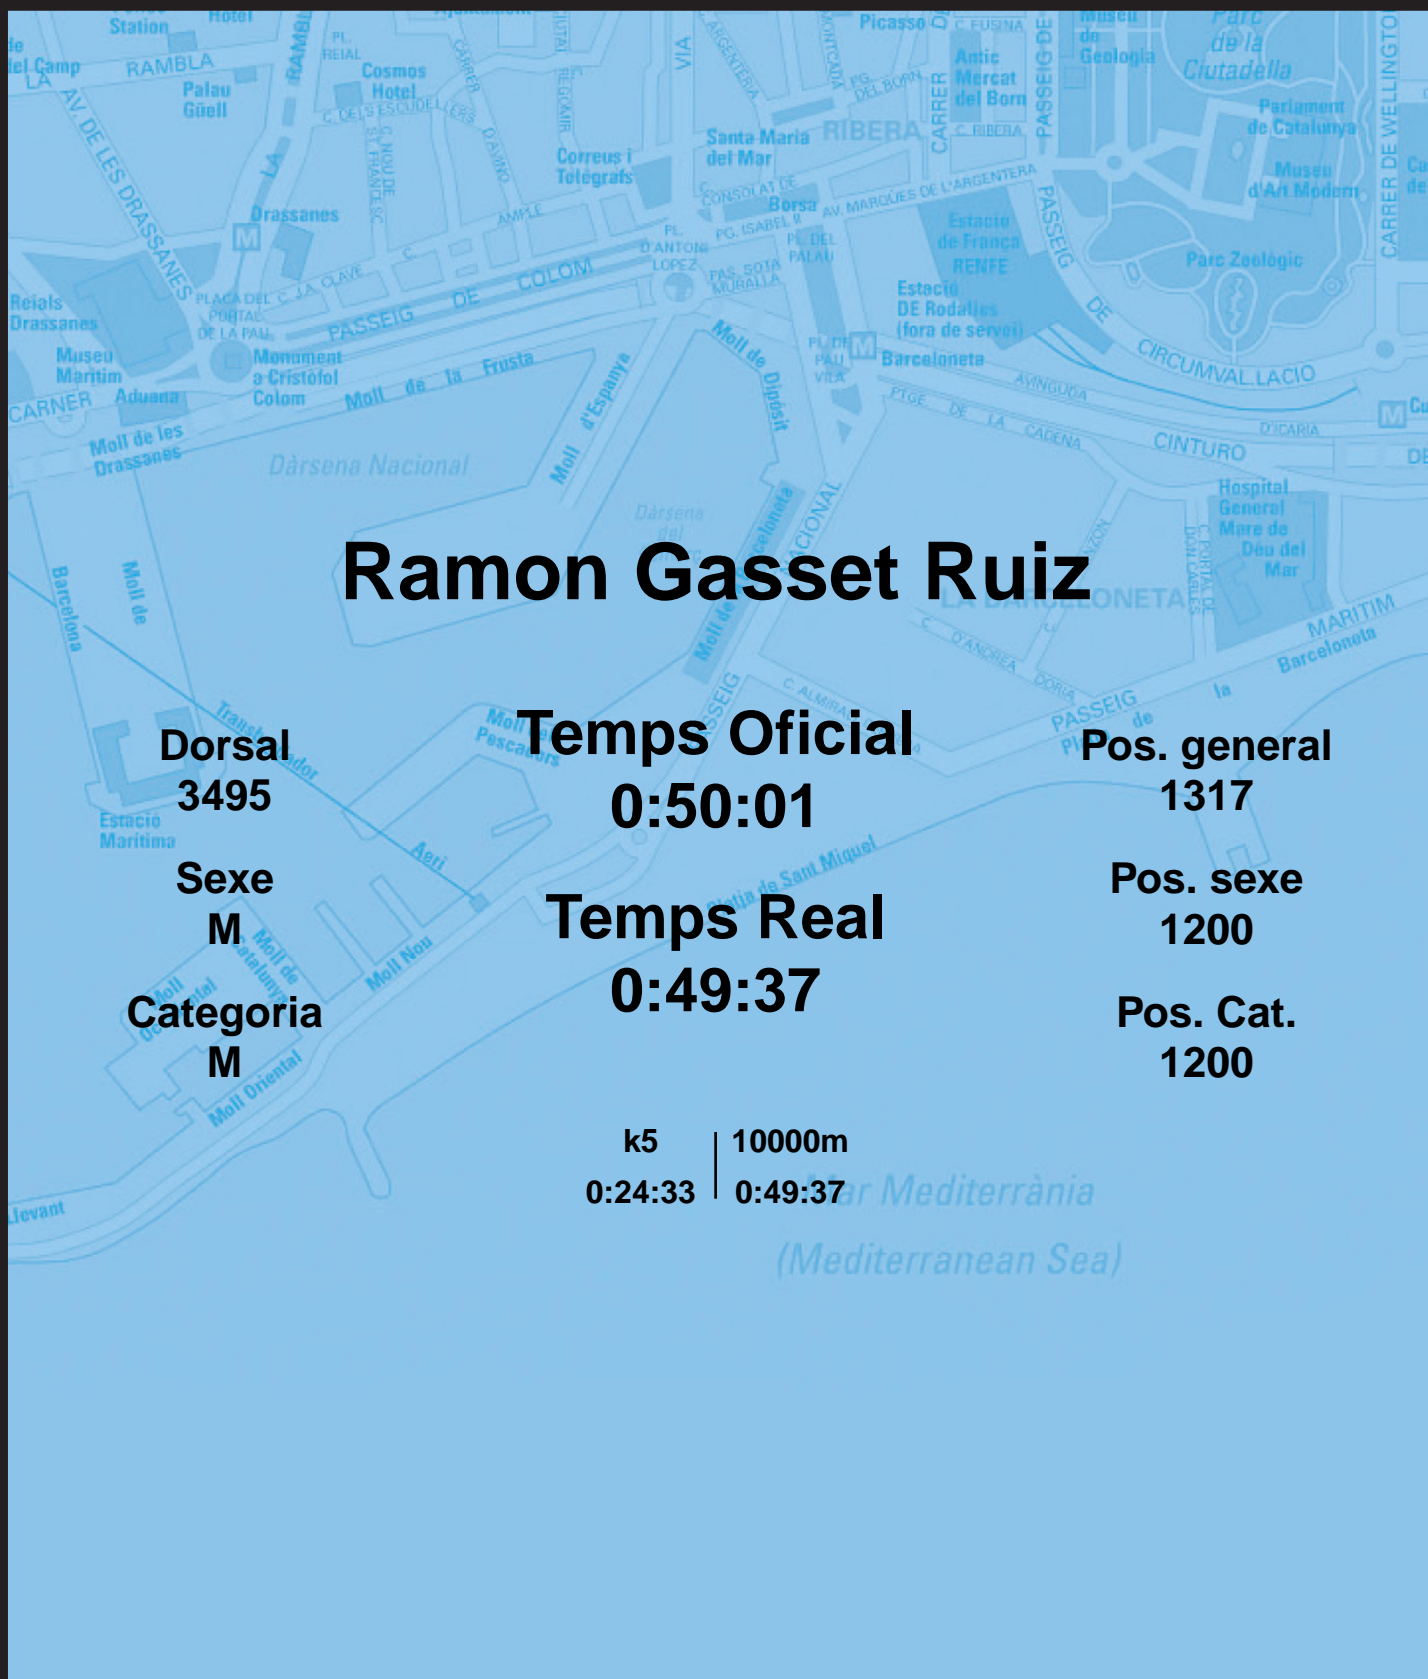

CORREBARRI

Suma't a la festa

16/10/2016

Ajuntament de
Barcelona

Ramon Gasset Ruiz

Dorsal
3495

Sexe
M

Categoria
M

Temps Oficial
0:50:01

Temps Real
0:49:37

Pos. general
1317

Pos. sexe
1200

Pos. Cat.
1200

k5 | 10000m
0:24:33 | 0:49:37

Mar Mediterrània
(Mediterranean Sea)