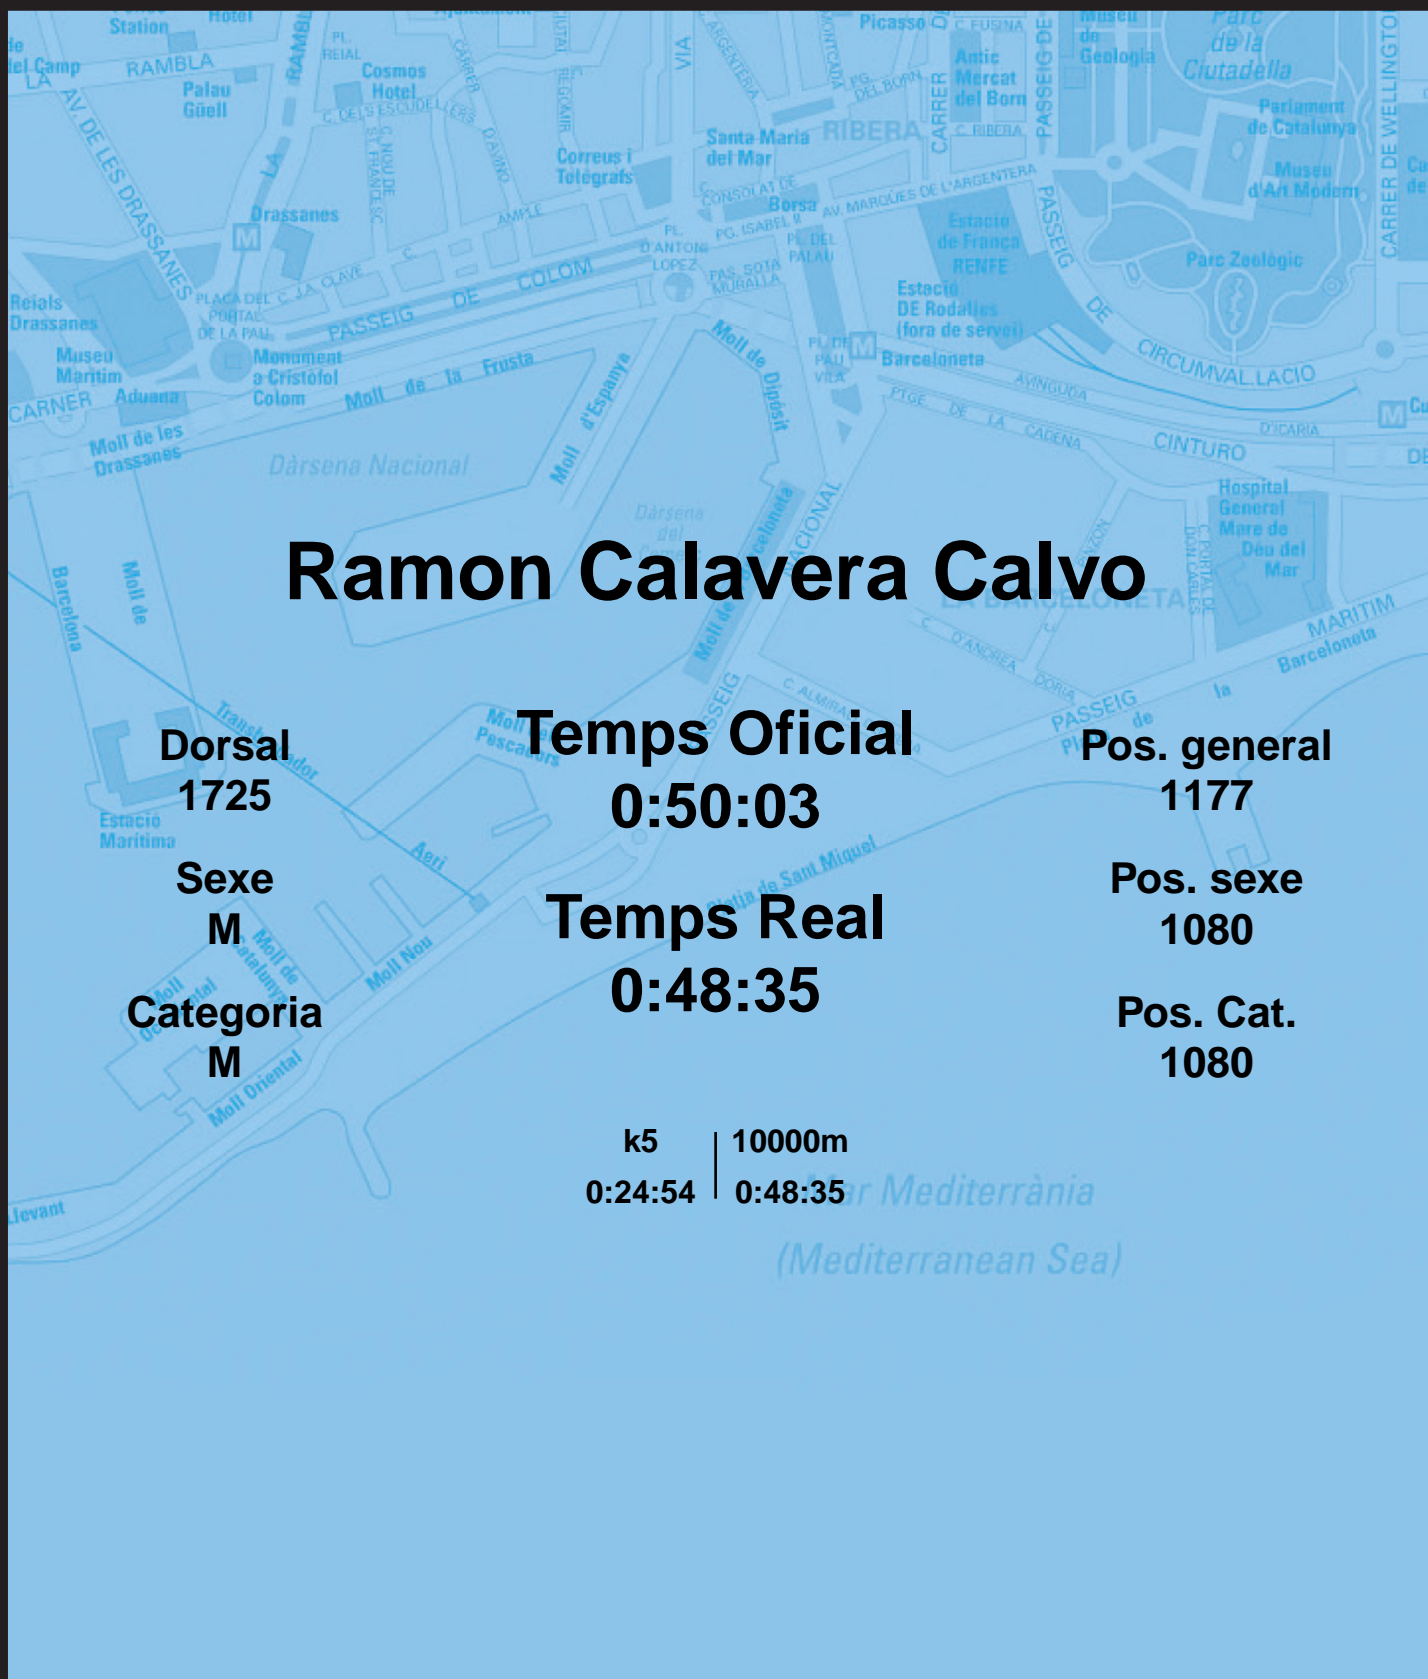

CORREBARRI

Suma't a la festa

16/10/2016

Ajuntament de
Barcelona

Ramon Calavera Calvo

Dorsal
1725

Sexe
M

Categoria
M

Temps Oficial
0:50:03

Temps Real
0:48:35

Pos. general
1177

Pos. sexe
1080

Pos. Cat.
1080

k5 | 10000m
0:24:54 | 0:48:35

Mar Mediterrània
(Mediterranean Sea)