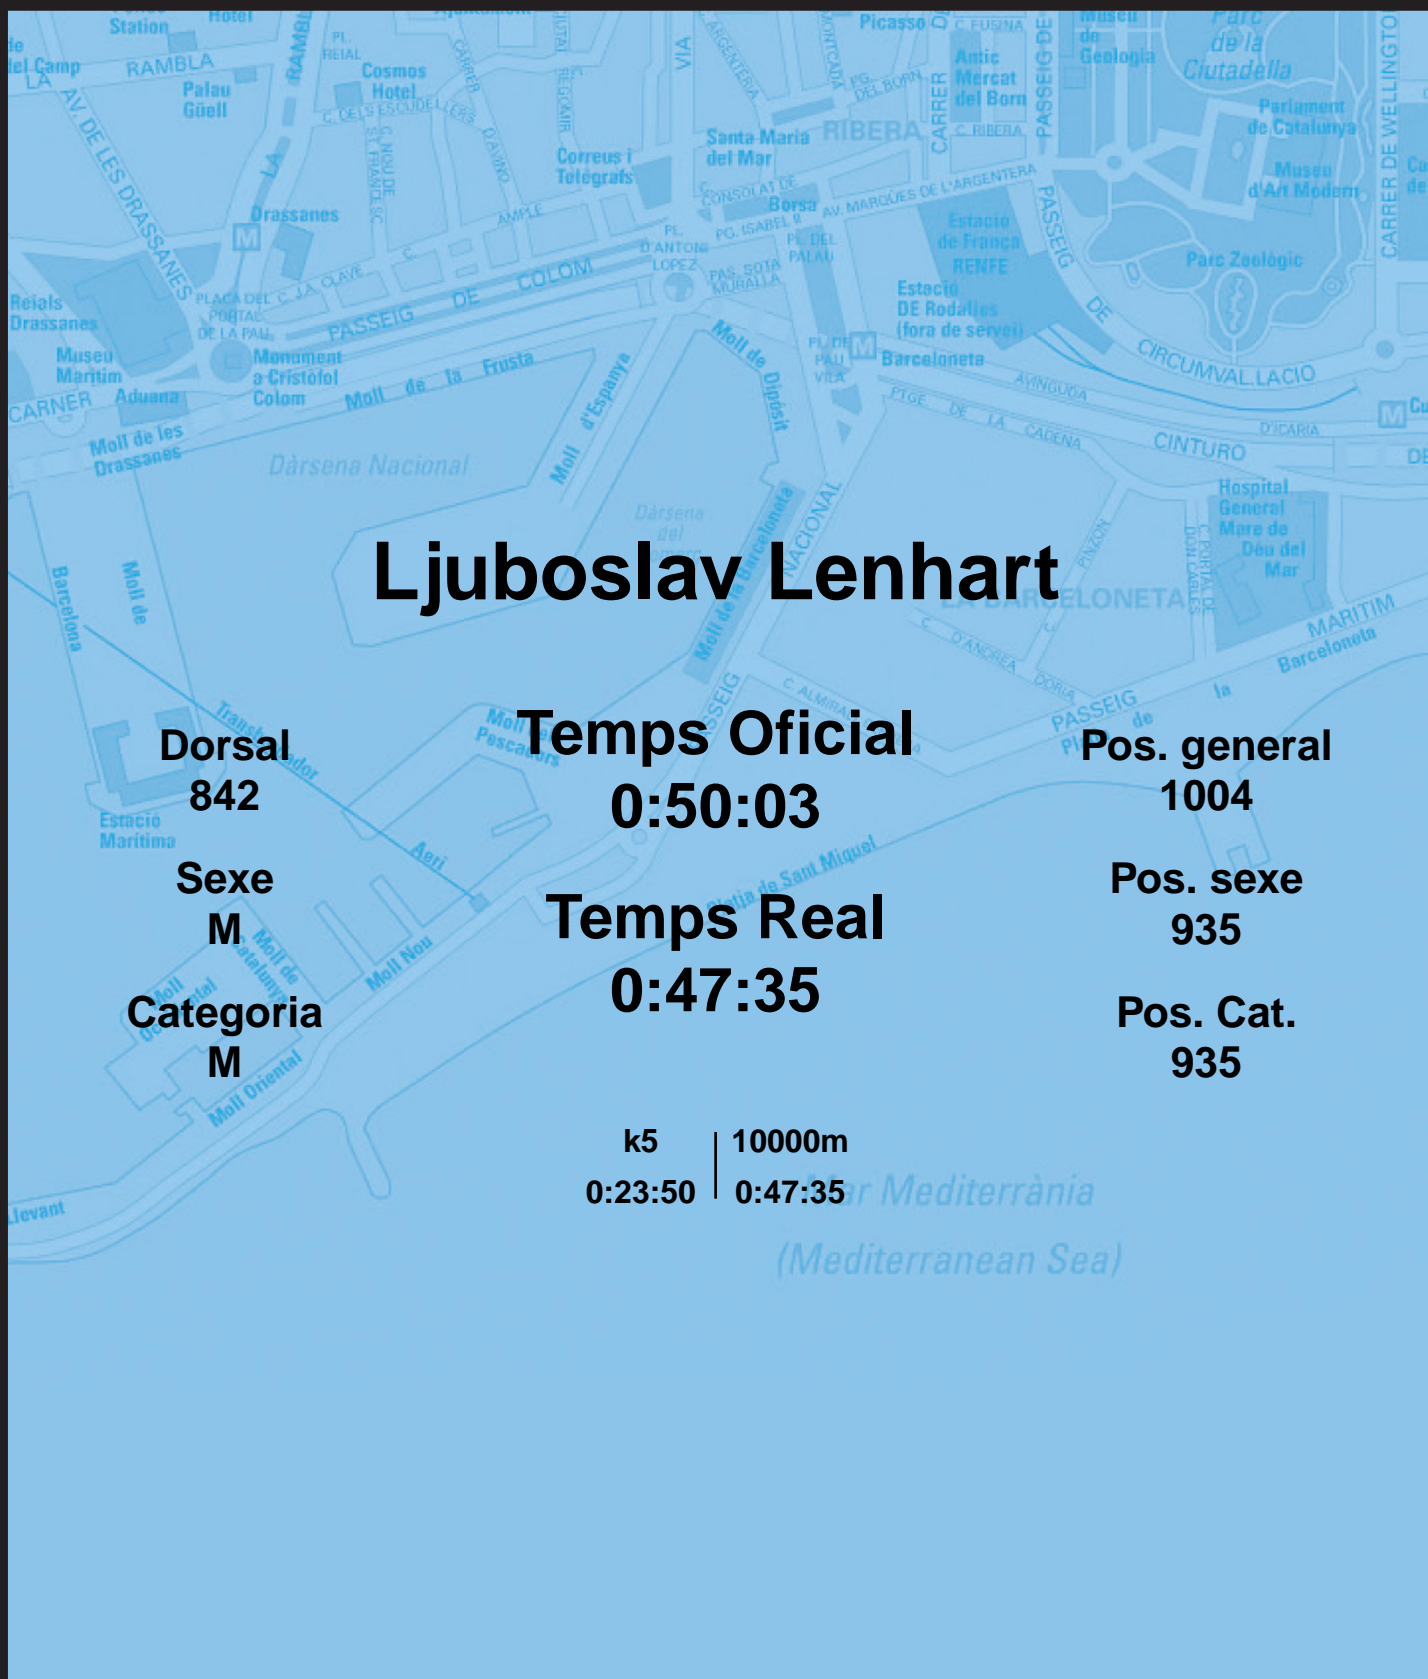

CORREBARRI

Suma't a la festa

16/10/2016

Ajuntament de
Barcelona

Ljuboslav Lenhart

Dorsal
842

Sexe
M

Categoria
M

Temps Oficial
0:50:03

Temps Real
0:47:35

Pos. general
1004

Pos. sexe
935

Pos. Cat.
935

k5 | 10000m
0:23:50 | 0:47:35

Mar Mediterrània
(Mediterranean Sea)