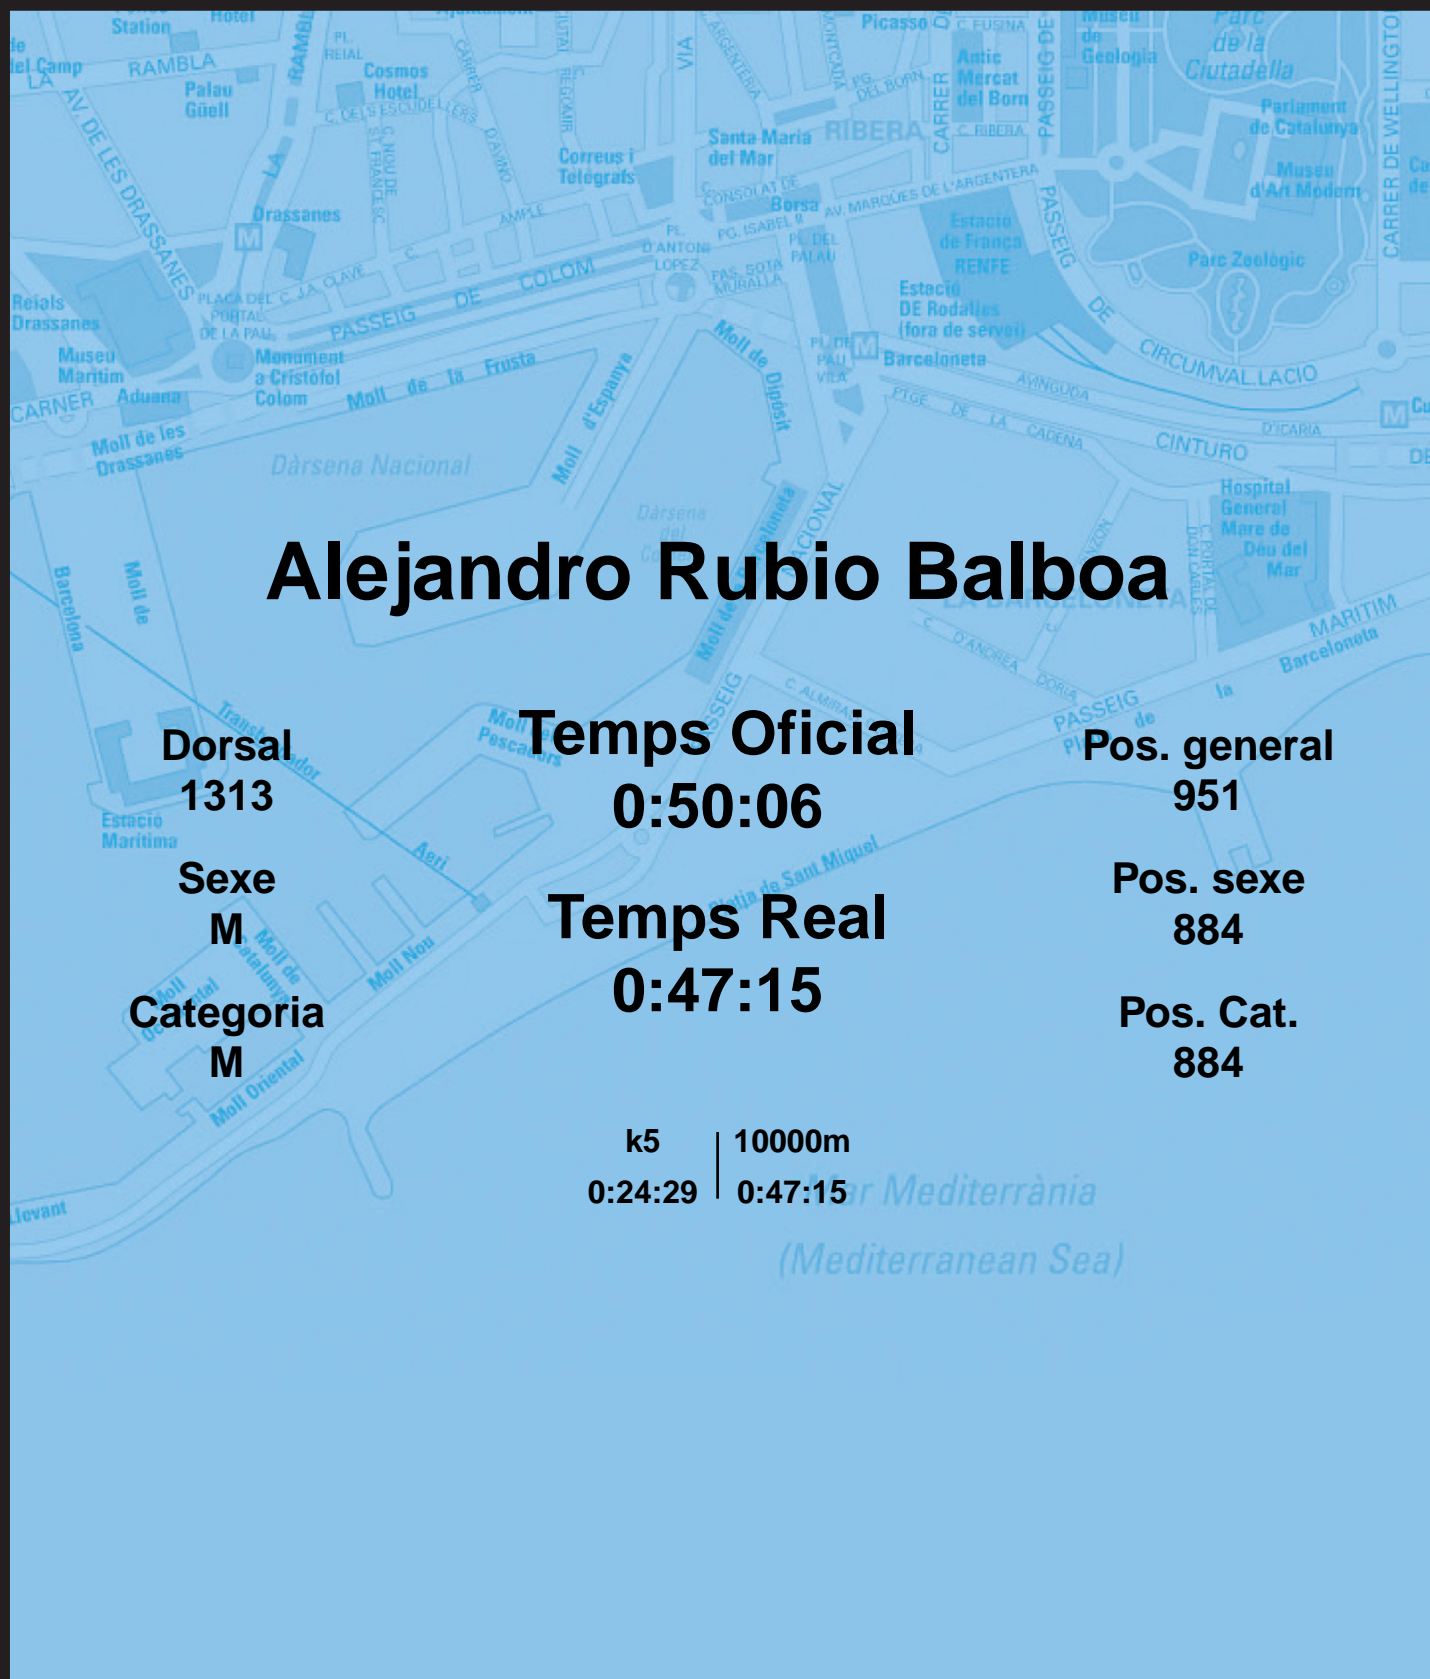

CORREBARRI

Suma't a la festa

16/10/2016

Ajuntament de
Barcelona

Alejandro Rubio Balboa

Dorsal
1313

Sexe
M

Categoria
M

Temps Oficial
0:50:06

Temps Real
0:47:15

Pos. general
951

Pos. sexe
884

Pos. Cat.
884

k5 | 10000m
0:24:29 | 0:47:15

Mar Mediterrània
(Mediterranean Sea)