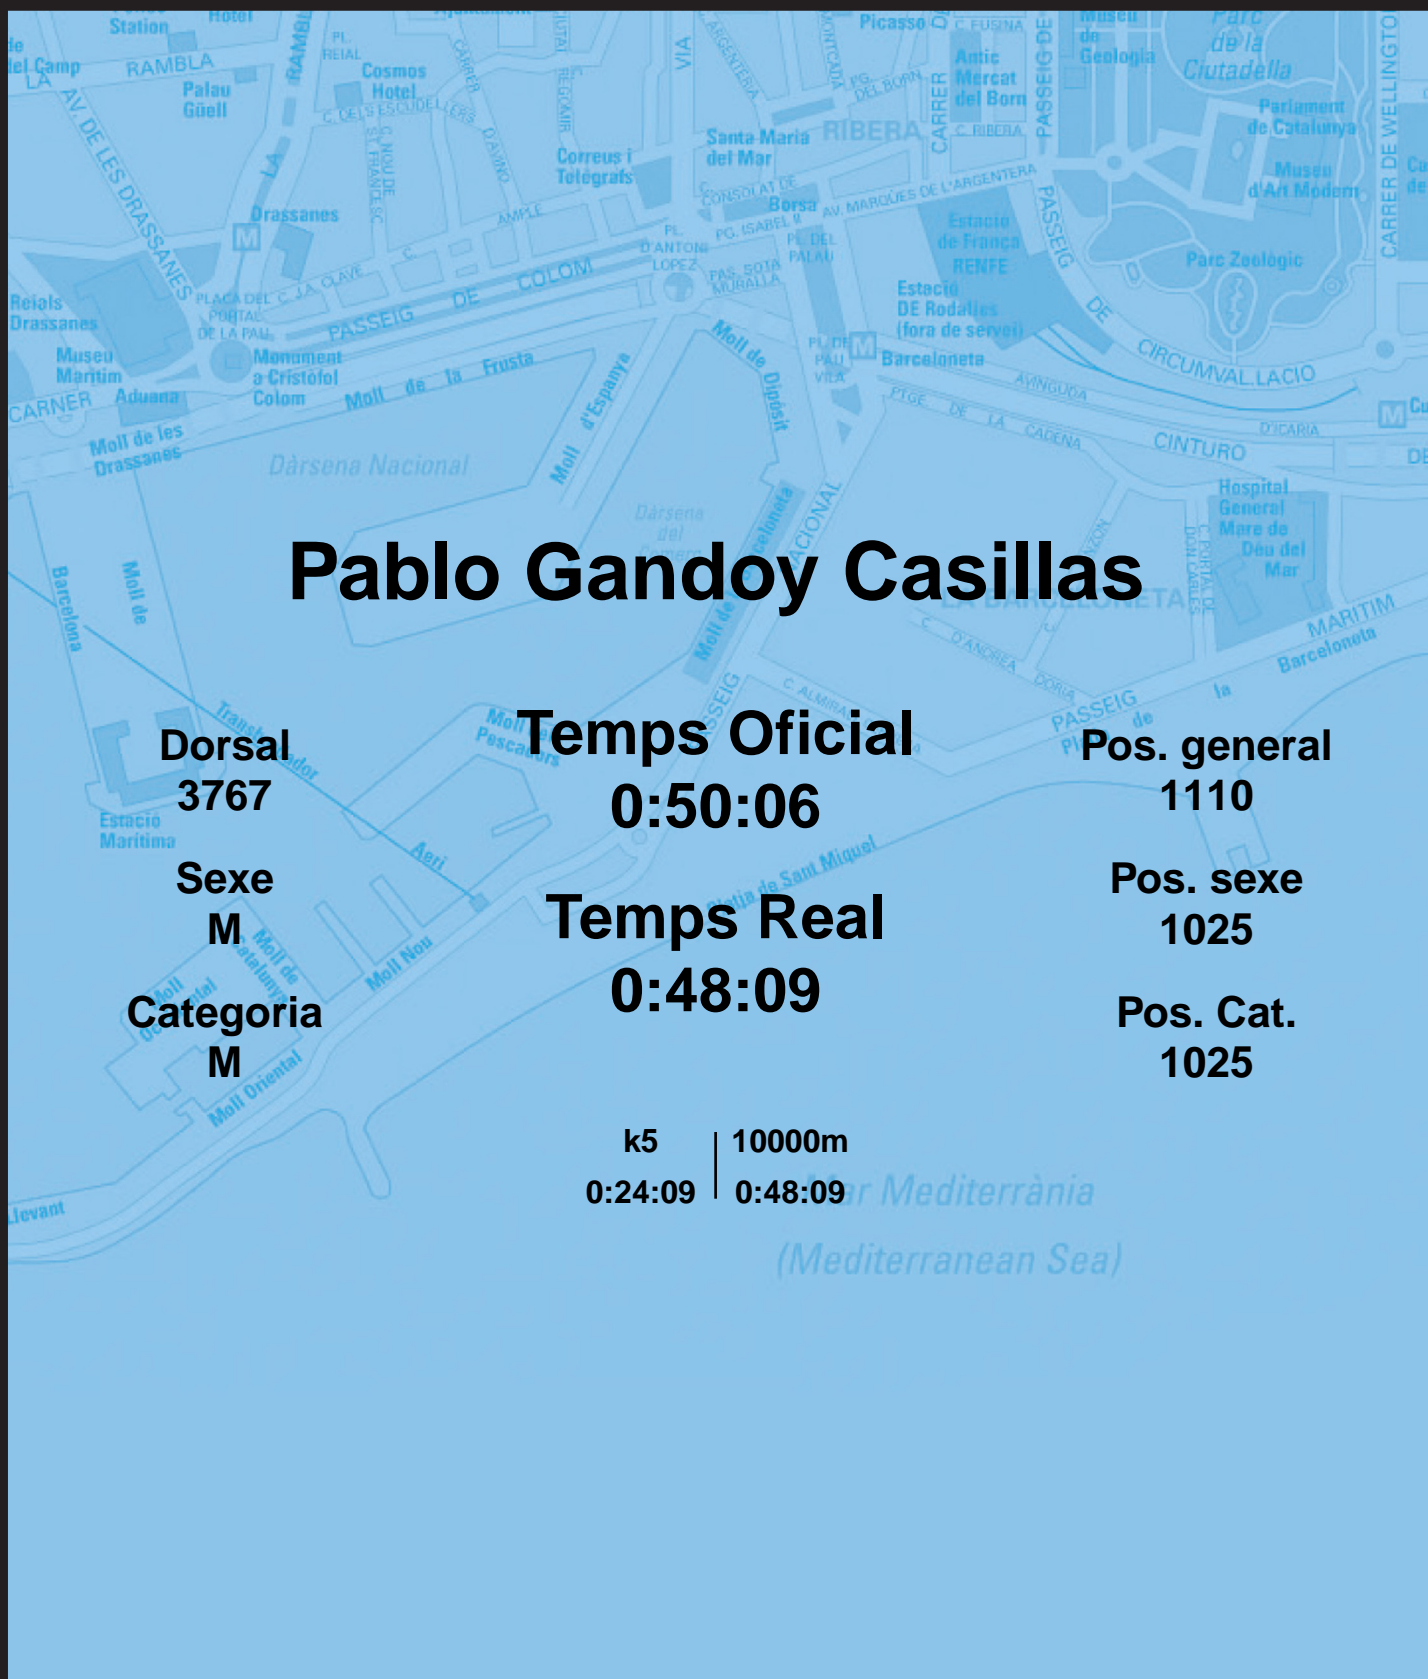

CORREBARRI

Suma't a la festa

16/10/2016

Ajuntament de Barcelona

Pablo Gandoy Casillas

Dorsal
3767

Sexe
M

Categoria
M

Temps Oficial
0:50:06

Temps Real
0:48:09

Pos. general
1110

Pos. sexe
1025

Pos. Cat.
1025

k5 | 1000m
0:24:09 | 0:48:09

Mar Mediterrània
(Mediterranean Sea)