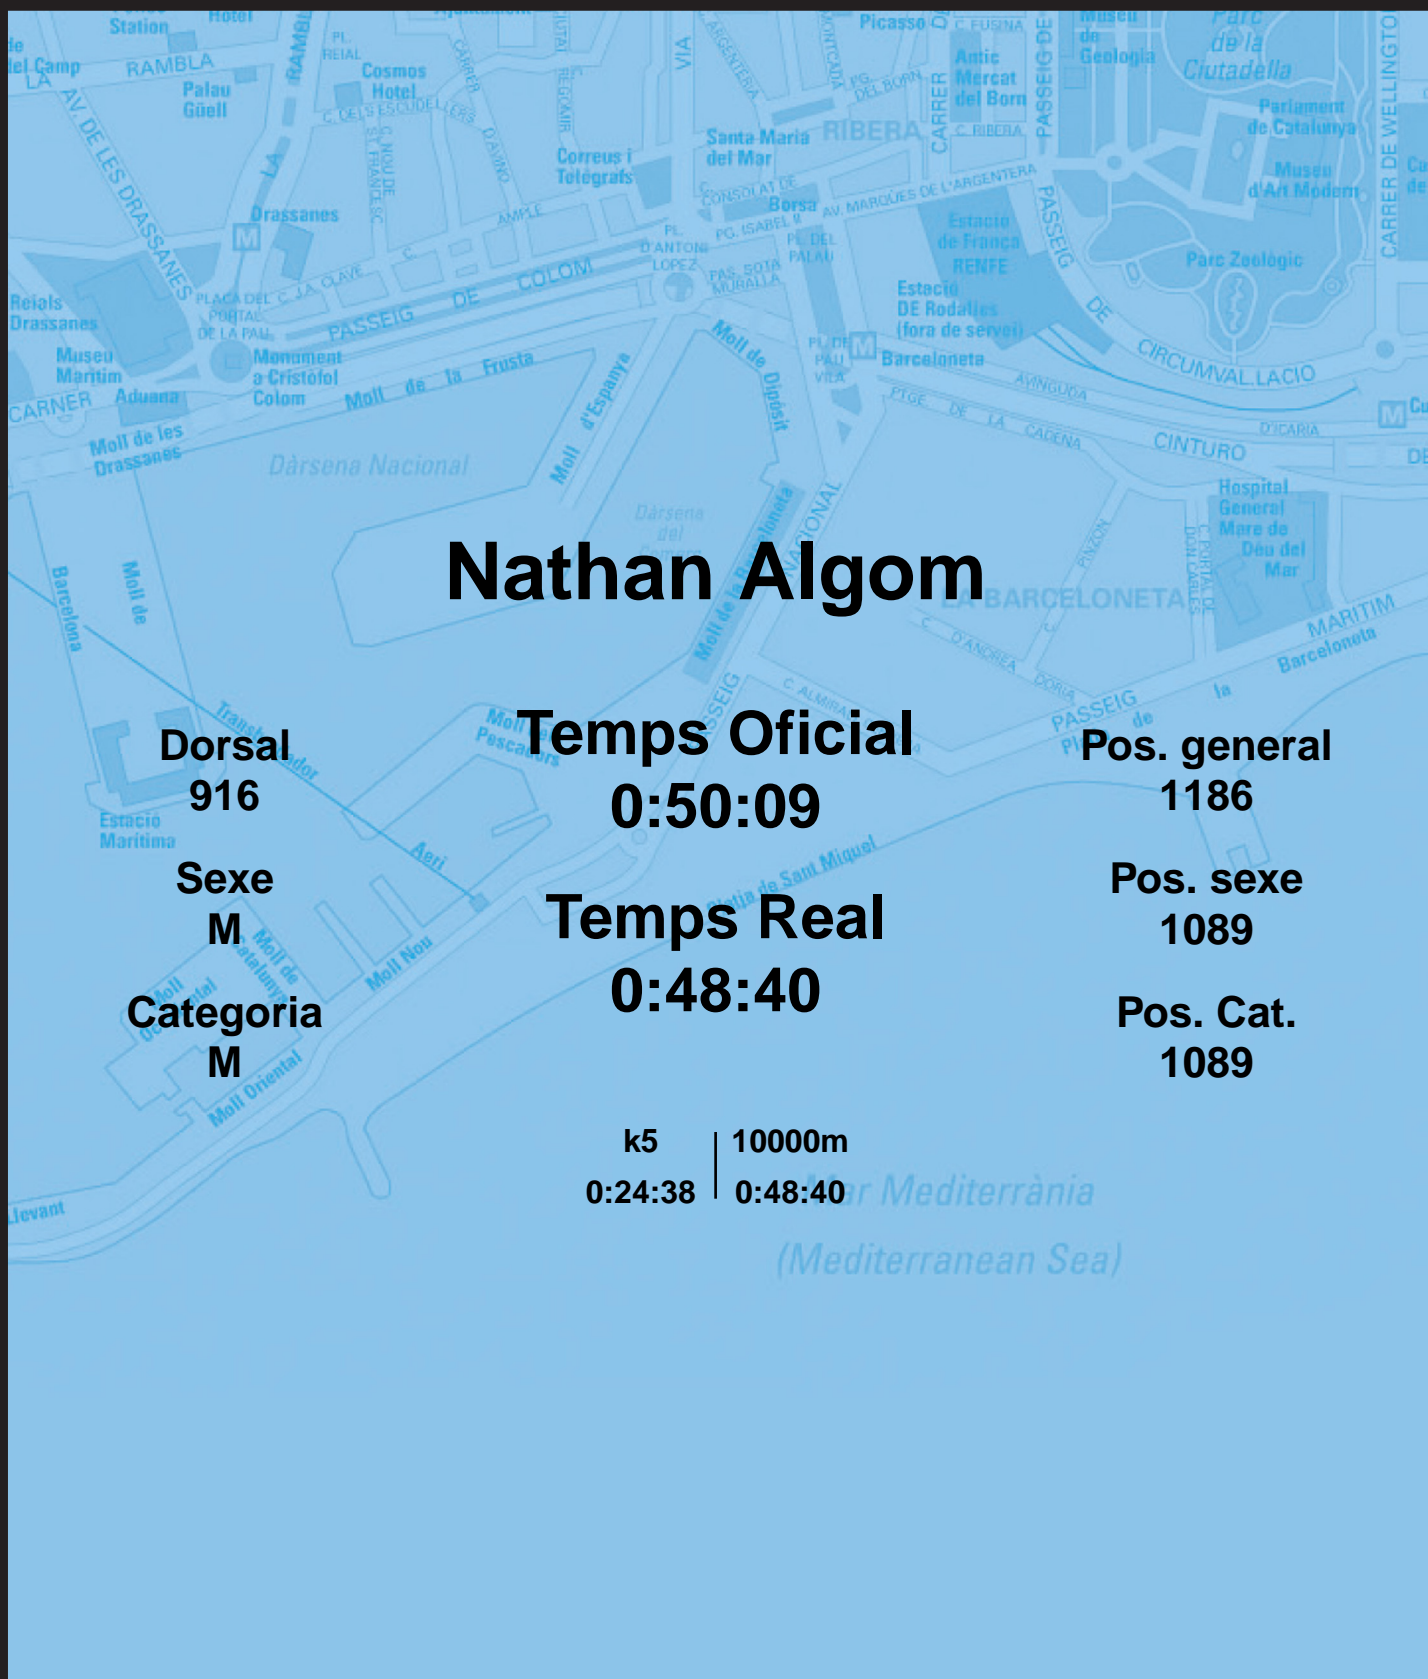

CORREBARRI

Suma't a la festa
16/10/2016

Ajuntament de
Barcelona

Nathan Algom

Dorsal
916

Sexe
M

Categoria
M

Temps Oficial
0:50:09

Temps Real
0:48:40

Pos. general
1186

Pos. sexe
1089

Pos. Cat.
1089

k5 | 10000m
0:24:38 | 0:48:40

Mar Mediterrània
(Mediterranean Sea)