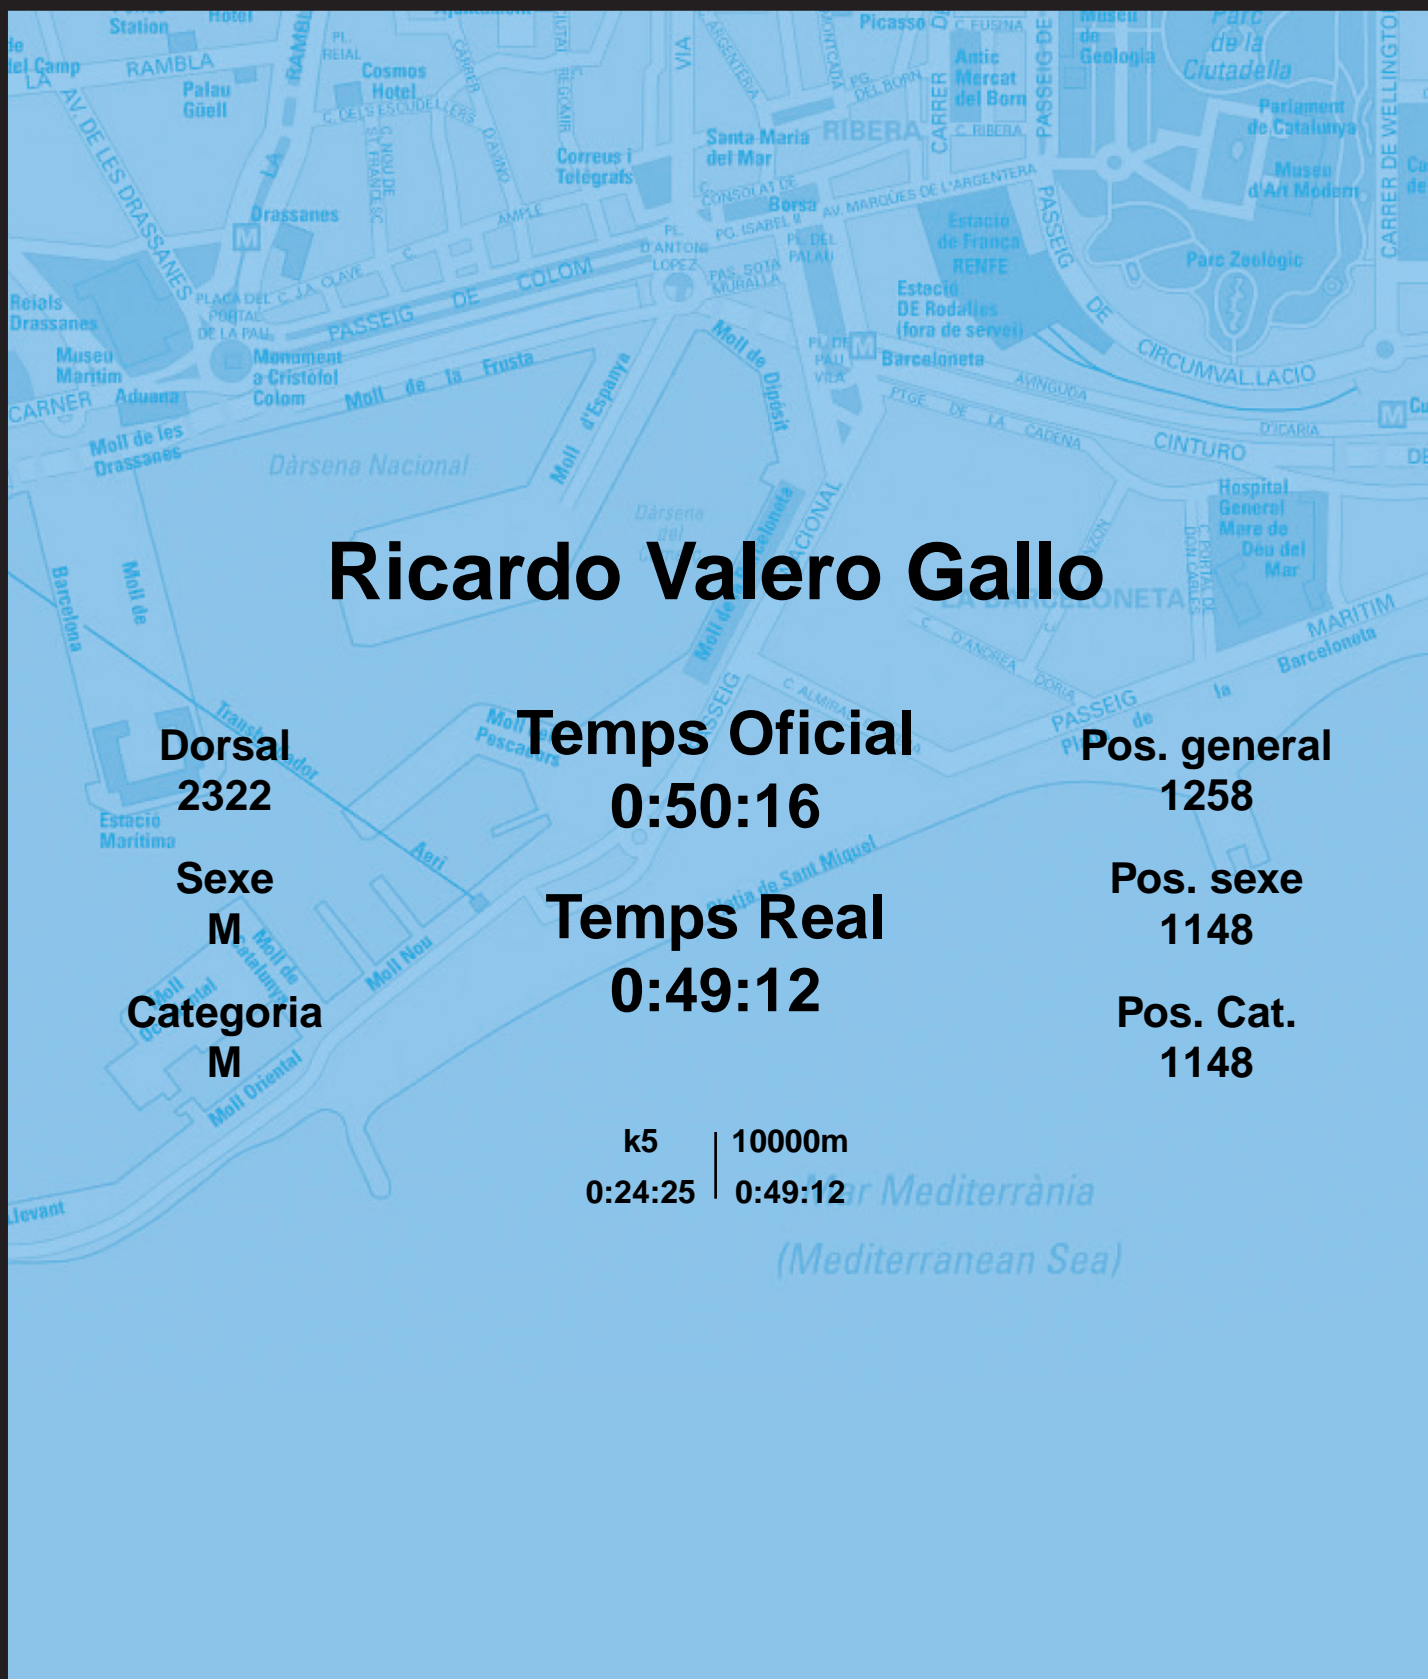

CORREBARRI

Suma't a la festa
16/10/2016

Ajuntament de
Barcelona

Ricardo Valero Gallo

Dorsal
2322

Sexe
M

Categoria
M

Temps Oficial
0:50:16

Temps Real
0:49:12

Pos. general
1258

Pos. sexe
1148

Pos. Cat.
1148

k5 | 10000m
0:24:25 | 0:49:12

Mar Mediterrània
(Mediterranean Sea)