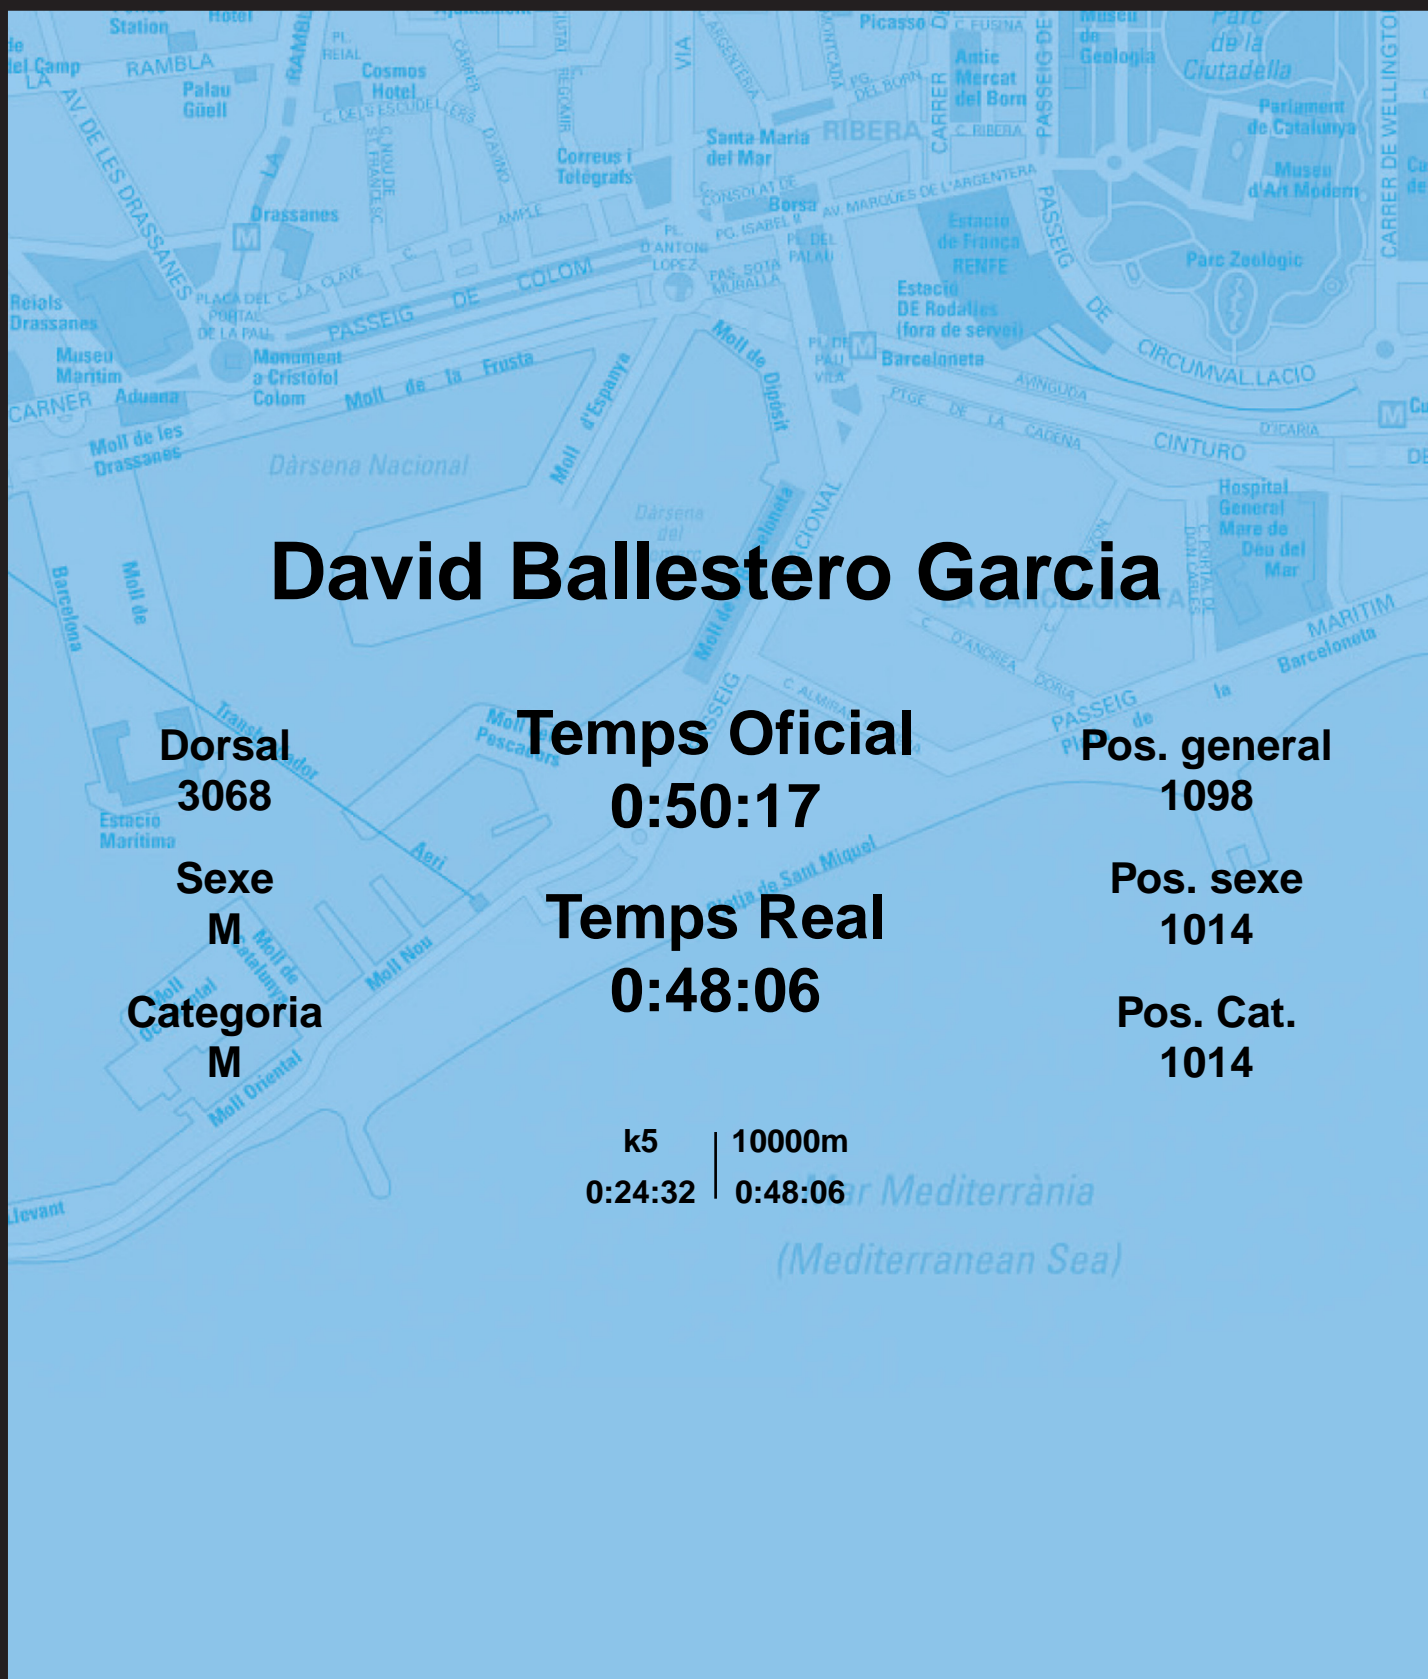

CORREBARRI

Suma't a la festa

16/10/2016

Ajuntament de Barcelona

David Ballesteró Garcia

Dorsal
3068

Sexe
M

Categoria
M

Temps Oficial
0:50:17

Temps Real
0:48:06

Pos. general
1098

Pos. sexe
1014

Pos. Cat.
1014

k5 | 10000m
0:24:32 | 0:48:06

Mar Mediterrània
(Mediterranean Sea)