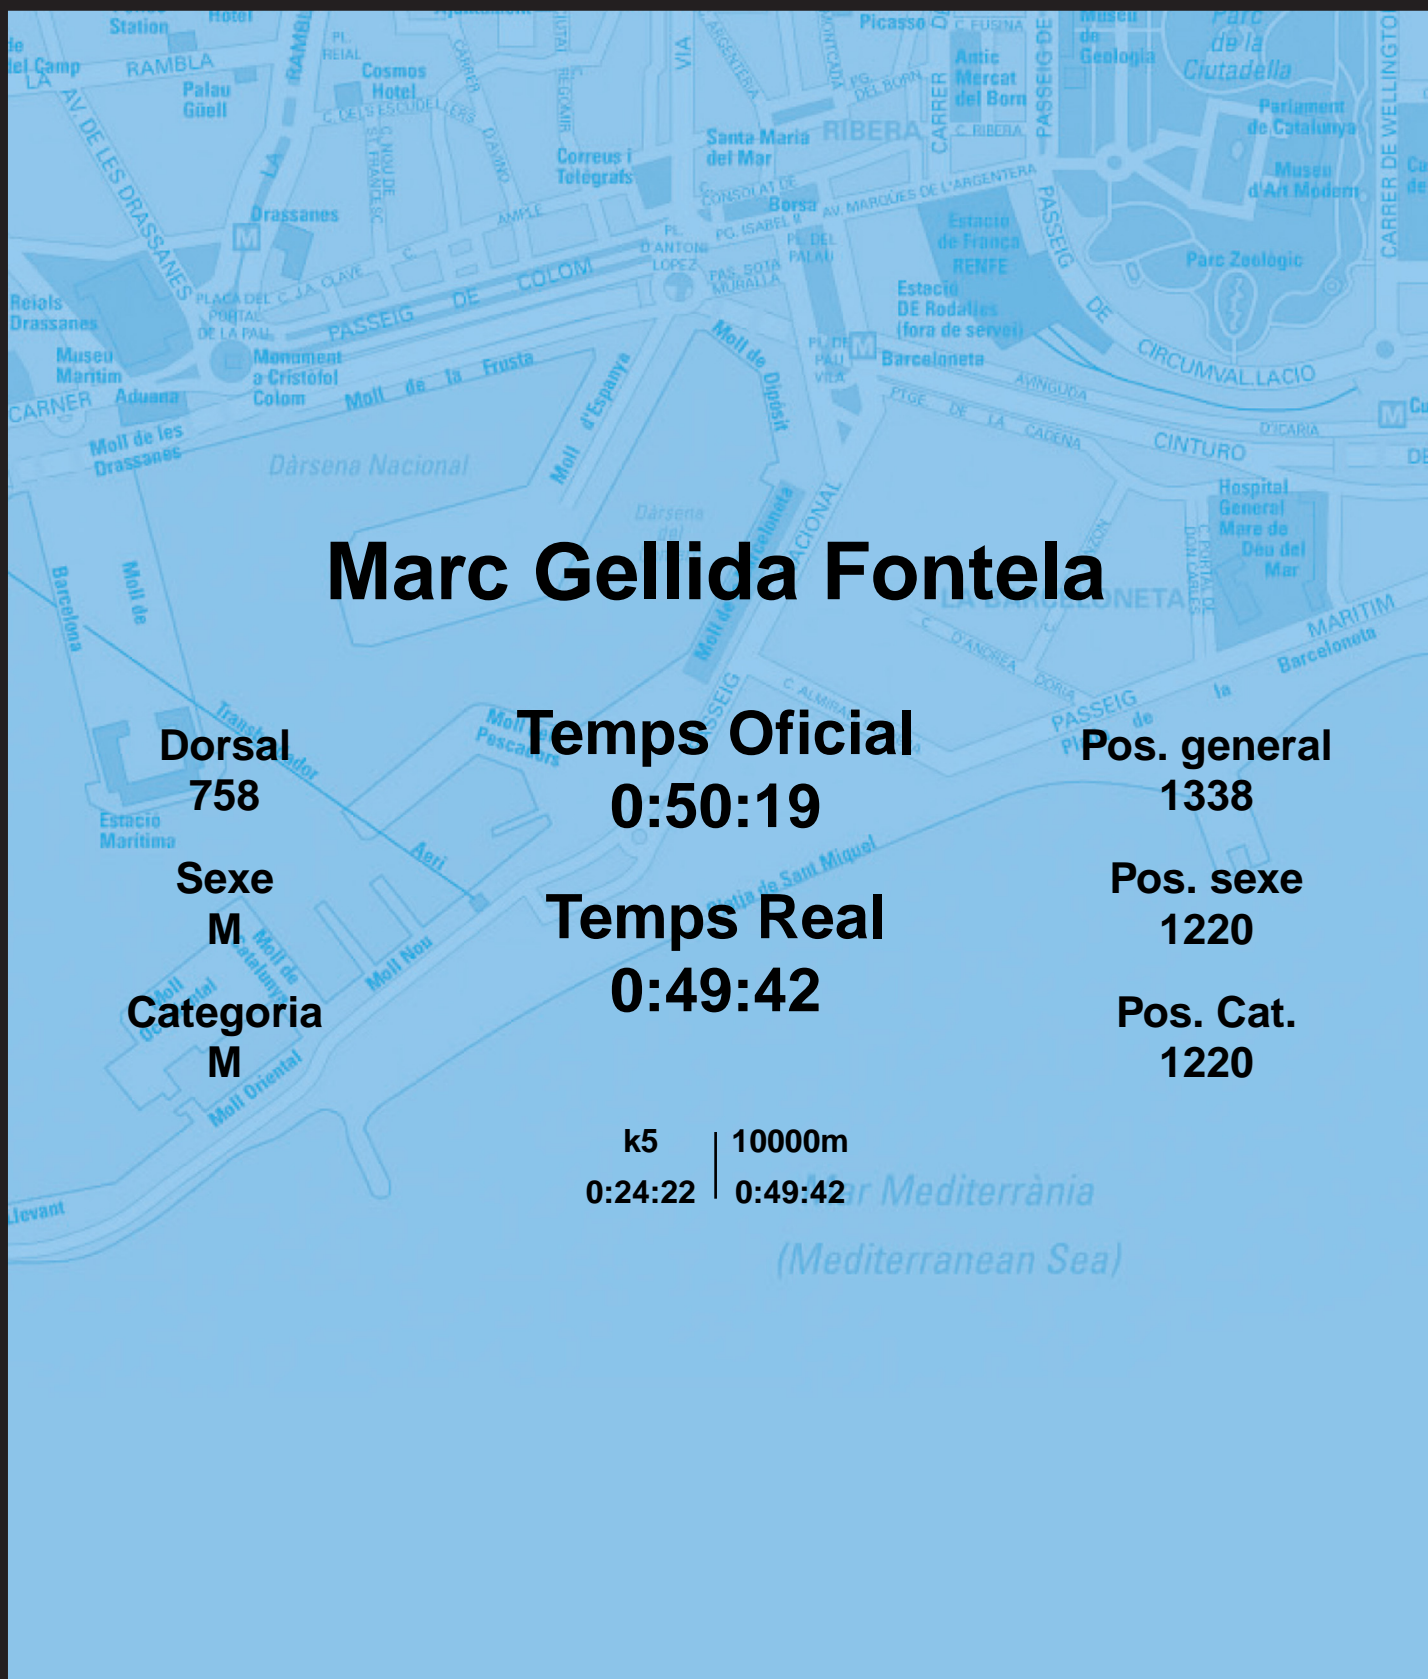

CORREBARRI

Suma't a la festa

16/10/2016

Ajuntament de
Barcelona

Marc Gellida Fontela

Dorsal
758

Sexe
M

Categoria
M

Temps Oficial
0:50:19

Temps Real
0:49:42

Pos. general
1338

Pos. sexe
1220

Pos. Cat.
1220

k5 | 10000m
0:24:22 | 0:49:42

Mar Mediterrània
(Mediterranean Sea)