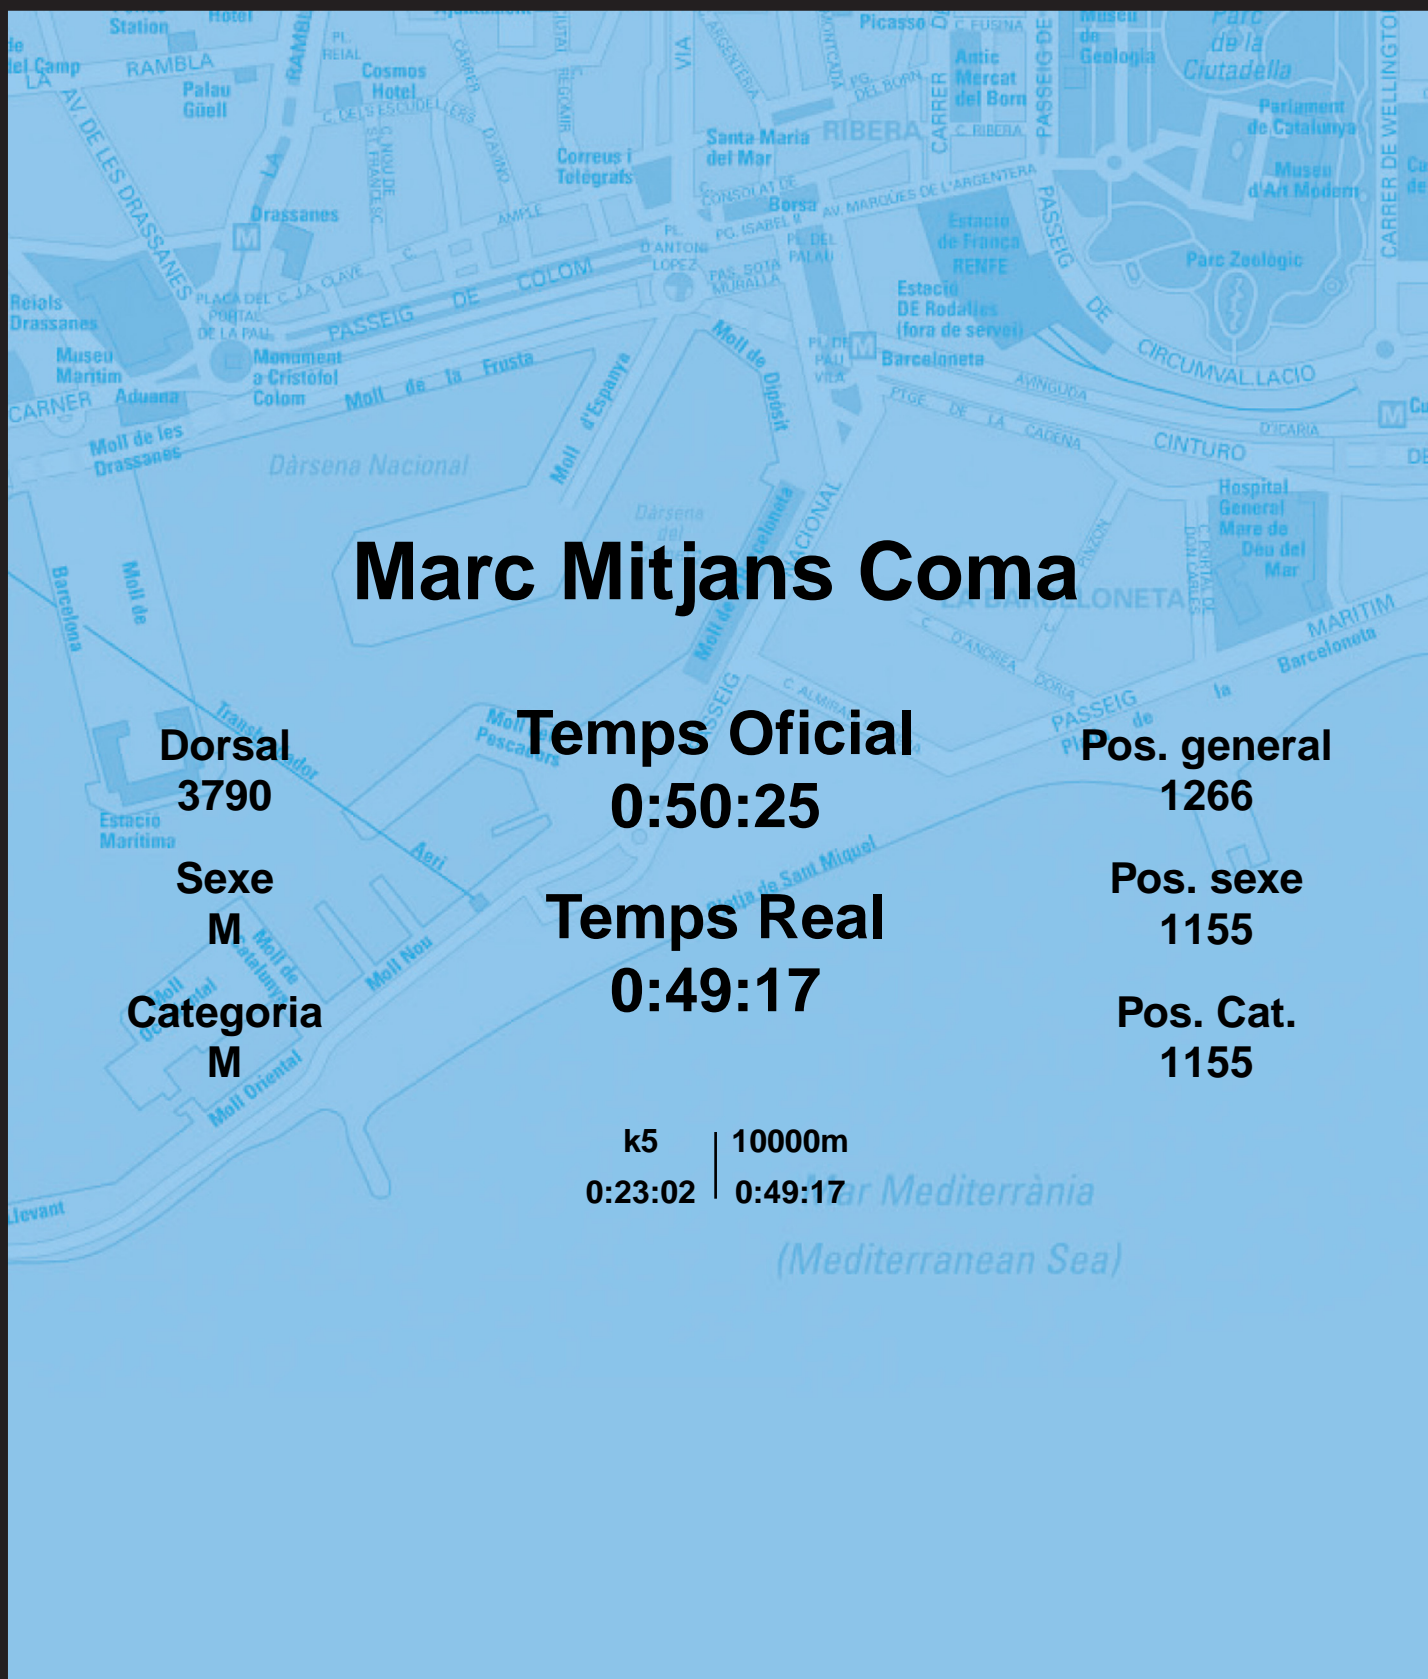

CORREBARRI

Suma't a la festa

16/10/2016

Ajuntament de
Barcelona

Marc Mitjans Coma

Dorsal
3790

Sexe
M

Categoria
M

Temps Oficial
0:50:25

Temps Real
0:49:17

Pos. general
1266

Pos. sexe
1155

Pos. Cat.
1155

k5 | 10000m
0:23:02 | 0:49:17

Mar Mediterrània
(Mediterranean Sea)