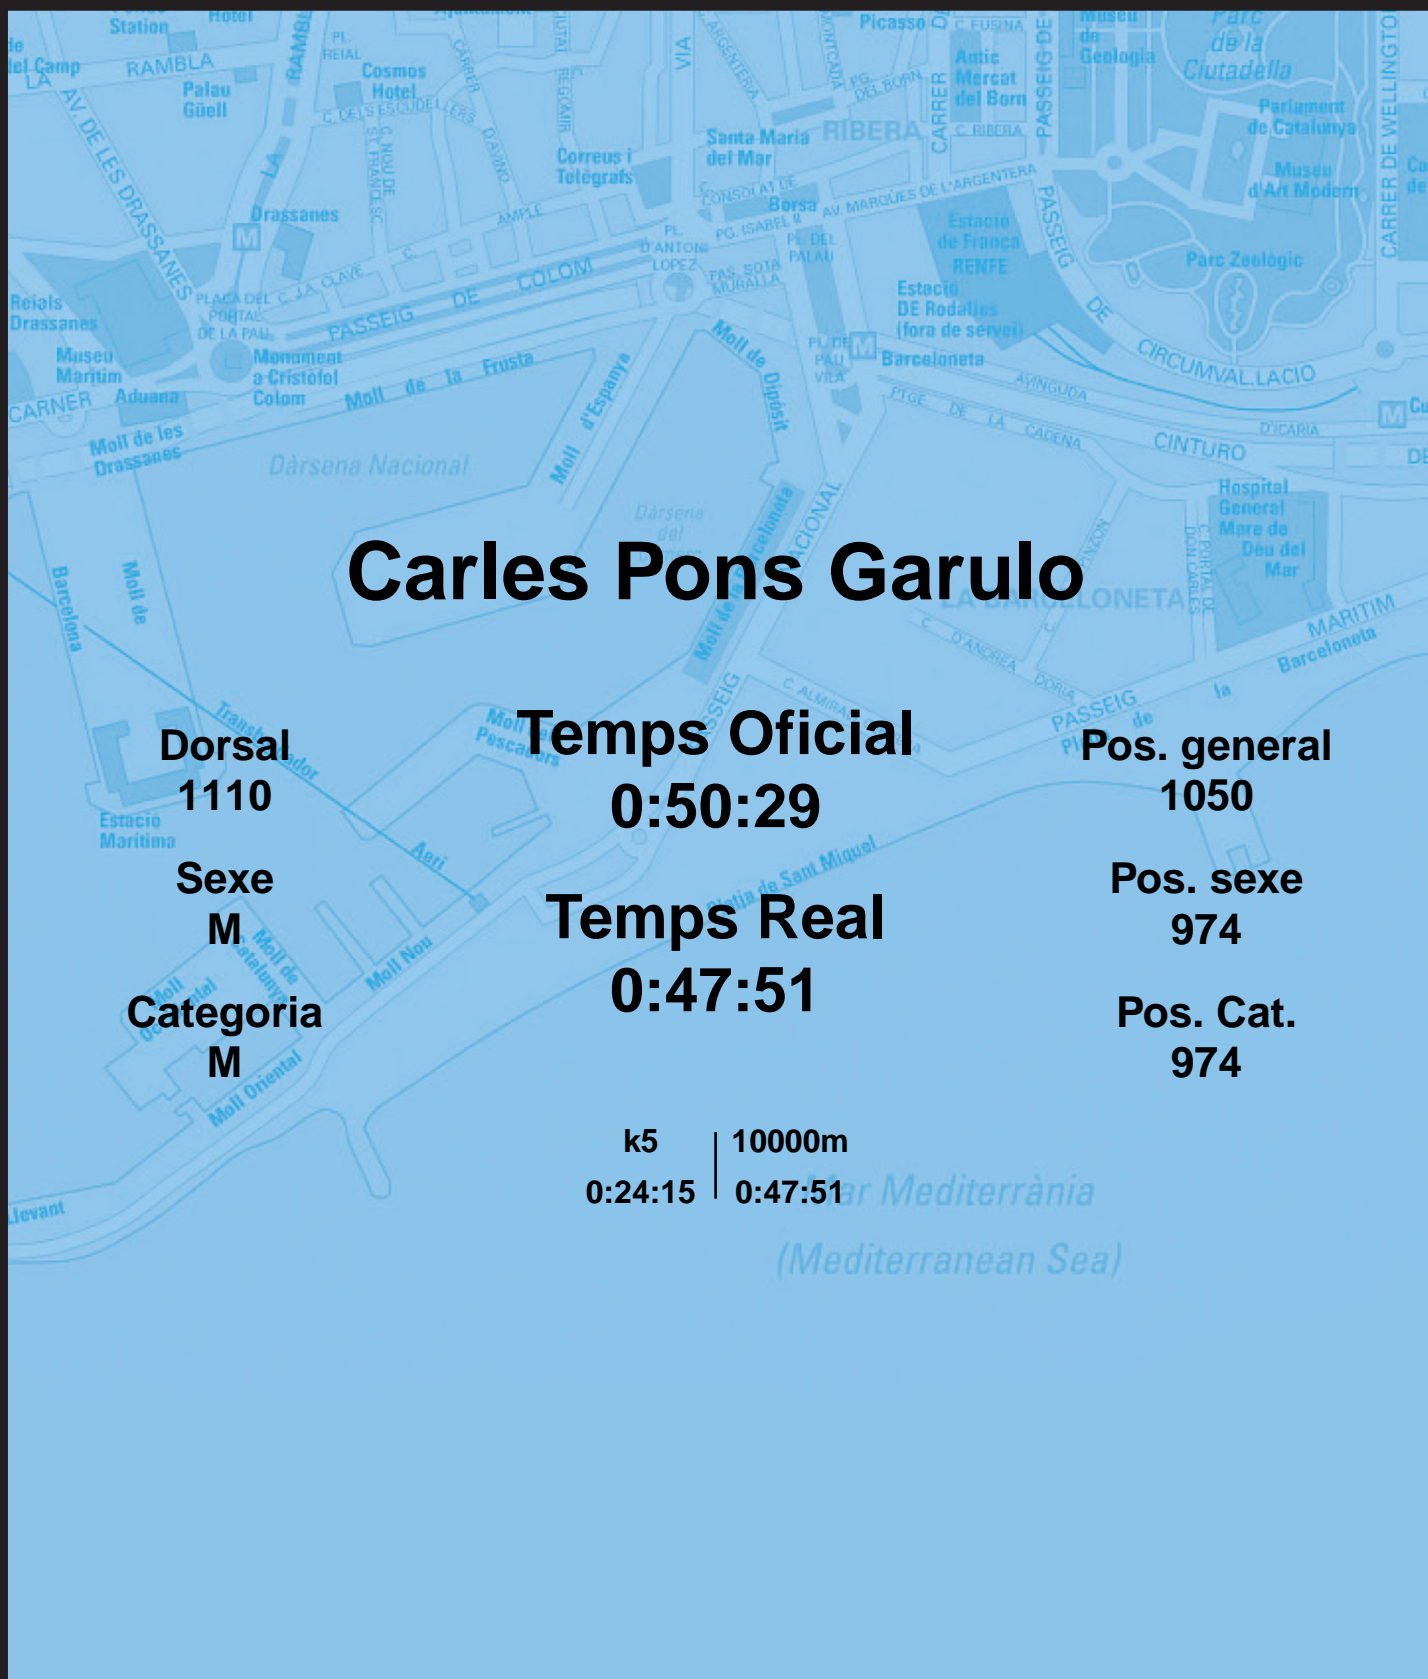

# CORREBARRI

Suma't a la festa  
16/10/2016

Ajuntament de  
Barcelona

## Carles Pons Garulo

Dorsal  
1110

Sexe  
M

Categoria  
M

Temps Oficial  
0:50:29

Temps Real  
0:47:51

Pos. general  
1050

Pos. sexe  
974

Pos. Cat.  
974

k5 | 10000m  
0:24:15 | 0:47:51

Mar Mediterrània  
(Mediterranean Sea)