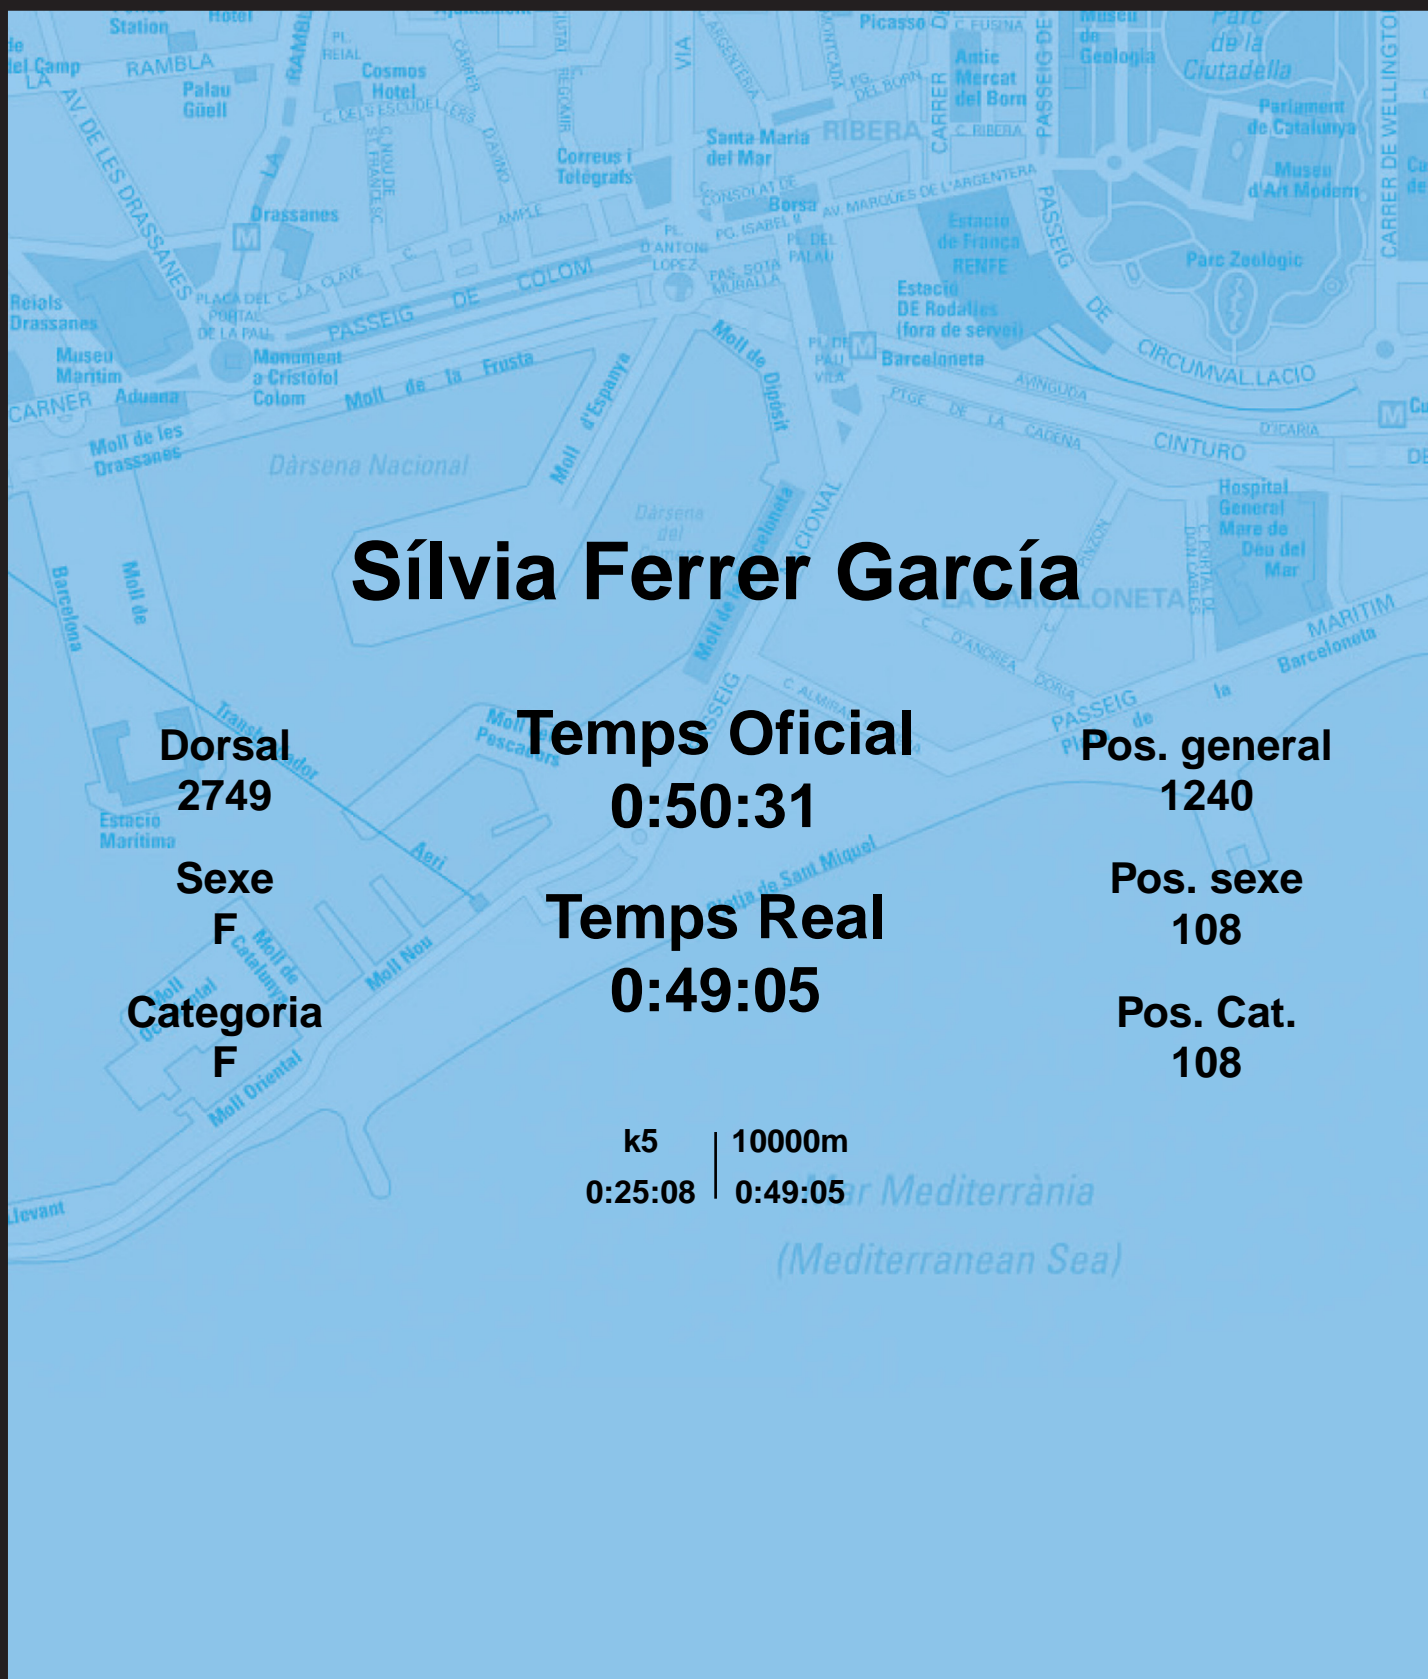

# CORREBARRI

Suma't a la festa

16/10/2016

Ajuntament de  
Barcelona

Pos. Cat.  
108

k5 | 10000m  
0:25:08 | 0:49:05

Mar Mediterrània  
(Mediterranean Sea)